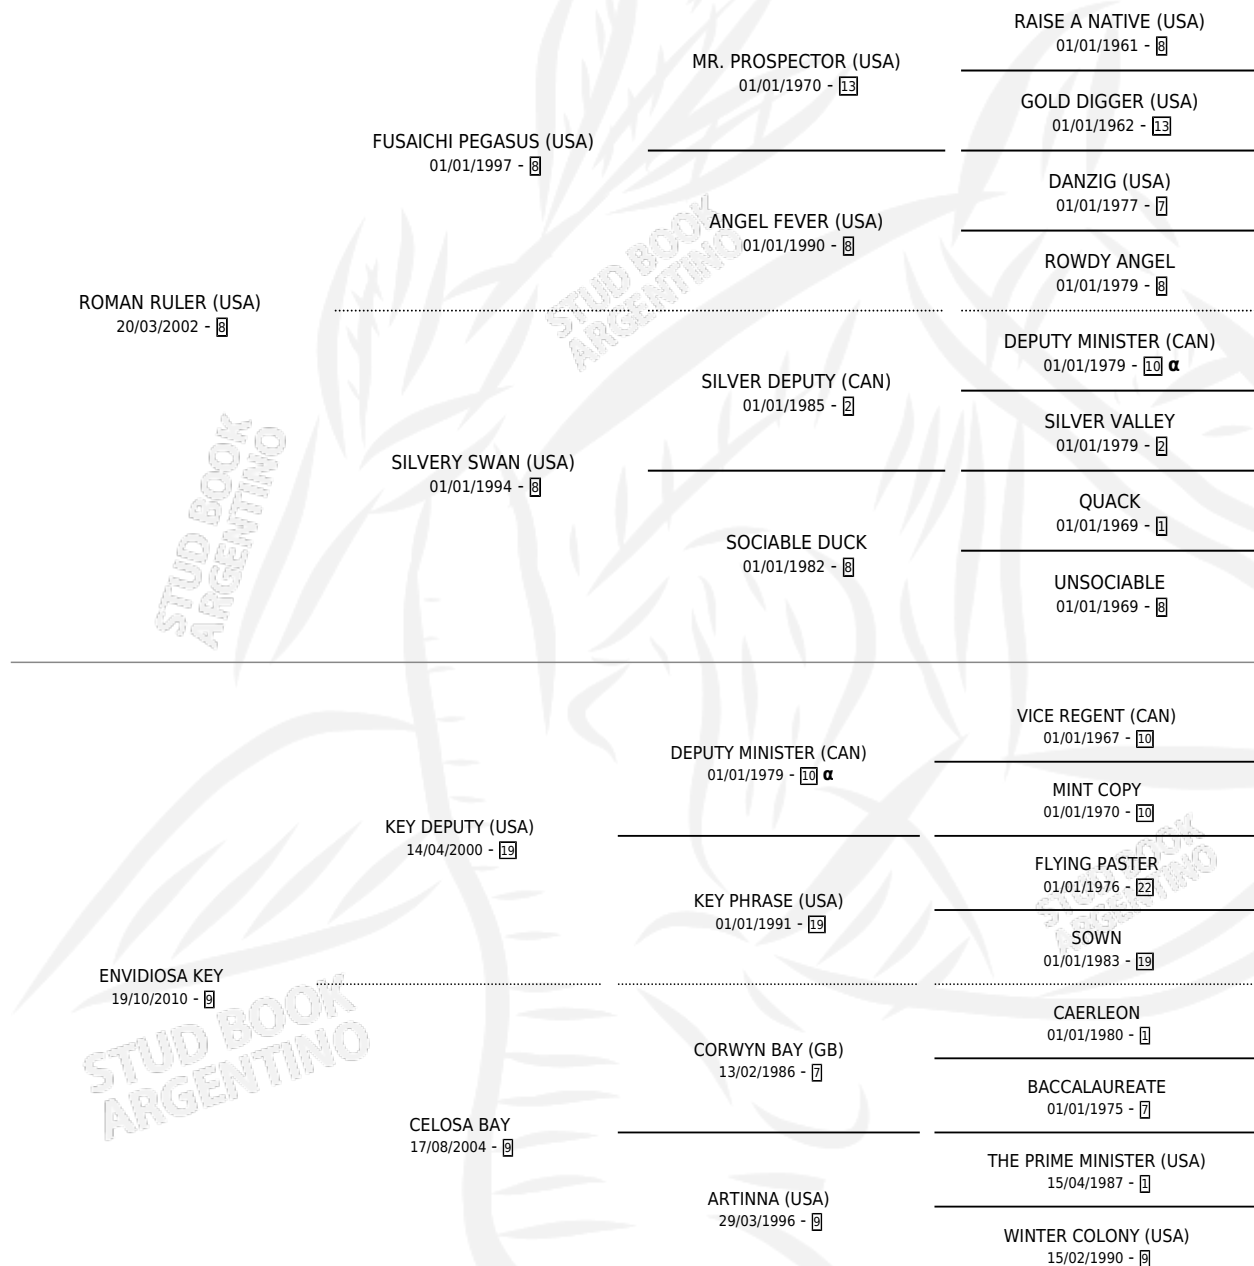

ROMAN KEY

por ROMAN RULER (USA) y ENVIDIOSA KEY por KEY
DEPUTY (USA)

Argentina · Macho · Alazan · SP · 04/09/2016
Familia 9-c · Volumen 42

ESTADO

TIPIFICACIÓN SANGUÍNEA	X
TIPIFICACIÓN POR ADN	✓
PASAPORTE	✓
IDENTIFICACIÓN POR MICROCHIP	✓
REPRODUCTOR	X

Lugar de nacimiento: Los Irlandeses
Criador: Stud Haras Gran Muñeca S.A.

PEDIGREE

INBREEDING : α