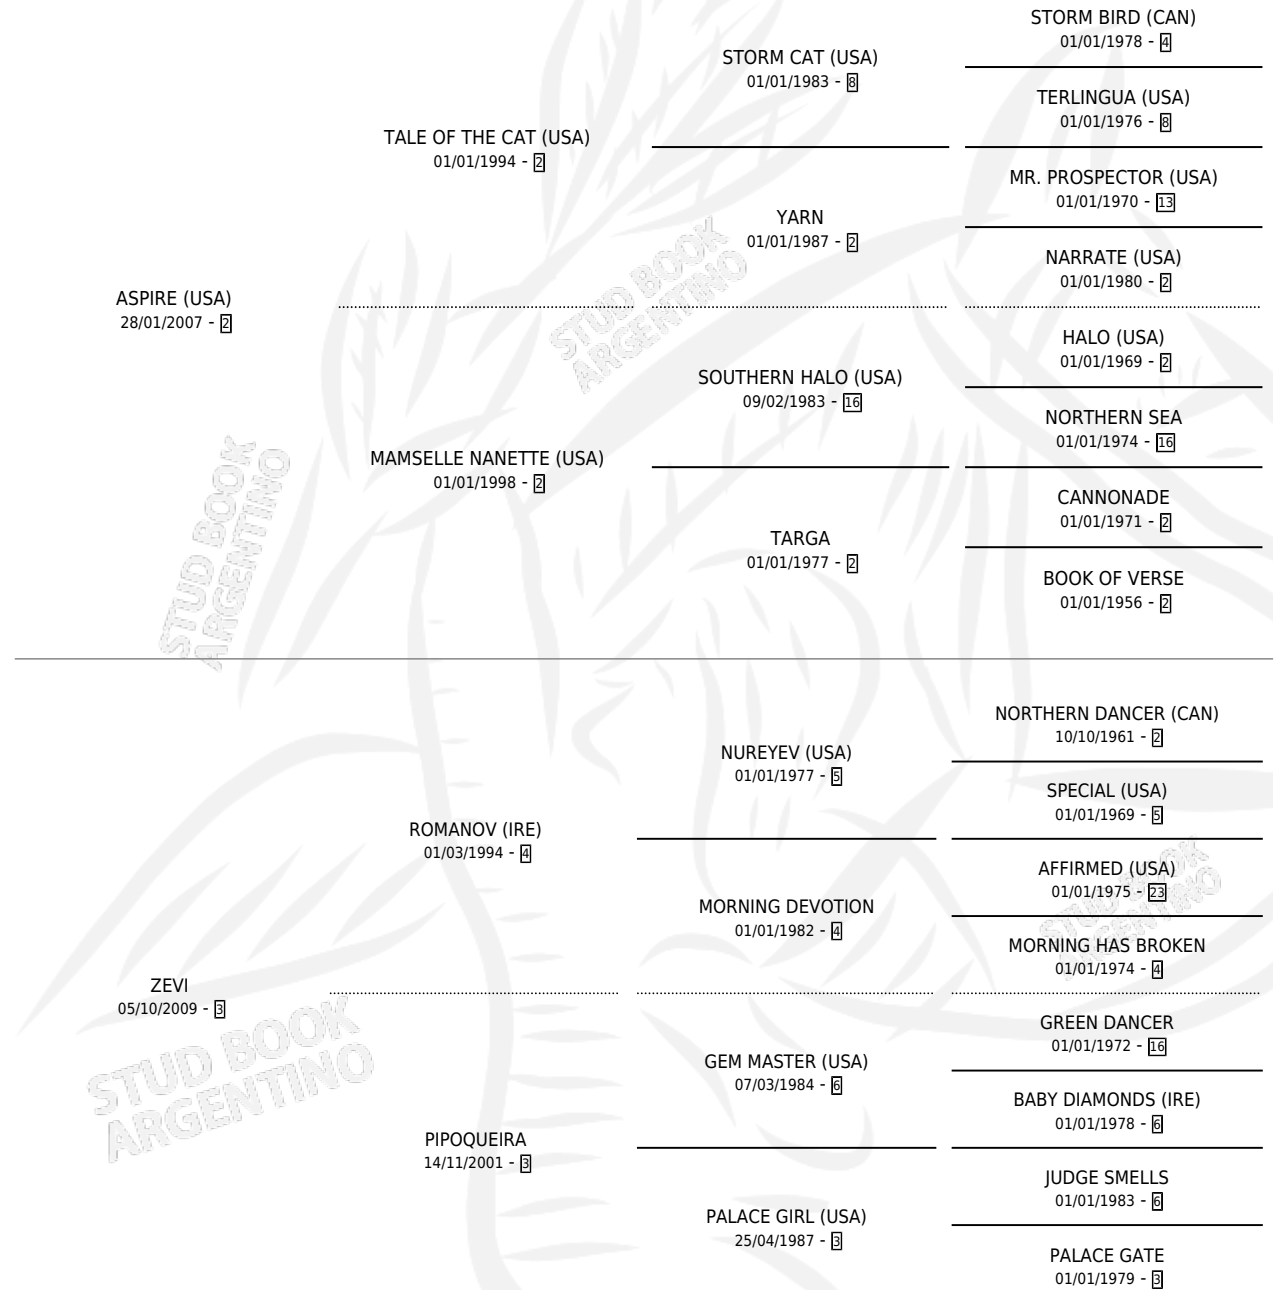

LA DE ZEVI

por **ASPIRE (USA)** y **ZEVI** por **ROMANOV (IRE)**

Argentina · Hembra · Zaino · SP · 19/08/2016
Familia 3-I · Volumen 42

ESTADO

TIPIFICACIÓN SANGUÍNEA	X
TIPIFICACIÓN POR ADN	✓
PASAPORTE	✓
IDENTIFICACIÓN POR MICROCHIP	✓
REPRODUCTOR	X

Lugar de nacimiento: Vadarkblar

Criador: Vadarkblar

PEDIGREE

CAMPAÑA

Solo carreras oficiales de Argentina

POR EDAD

EDAD	CC	1°	2°	3°	4°	5°	NP	CLC	CLG	CLCG1	CLGG1	IMPORTE	GANANCIA / CC
3 AÑOS	2	0	0	0	0	0	2	0	0	0	0	\$0	\$0
TOTALES	2	0	0	0	0	0	2	0	0	0	0	\$0	\$0
%		0.0%	0.0%	0.0%	0.0%	0.0%	100%	0.0%	0.0%	0.0%	0.0%		