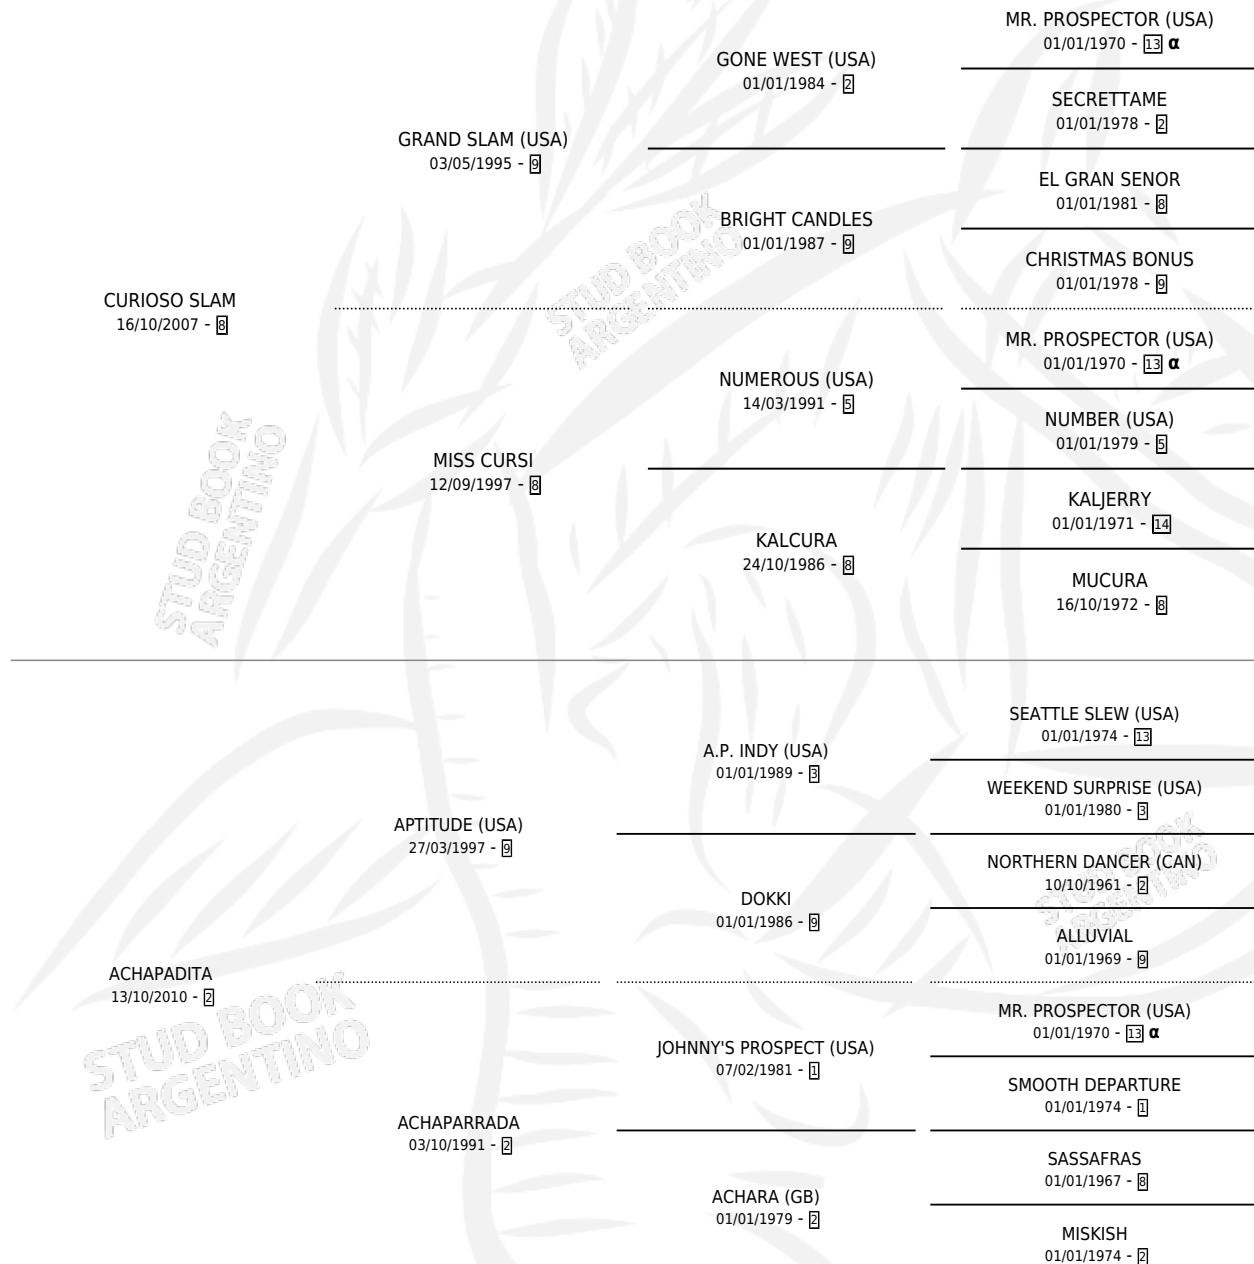

CURIOSA MANUCHA

por CURIOSO SLAM y ACHAPADITA por APTITUDE (USA)

Argentina · Hembra · Zaino · SP · 05/07/2016
Familia 2-f · Volumen 42

ESTADO

TIPIFICACIÓN SANGUÍNEA	X
TIPIFICACIÓN POR ADN	X
PASAPORTE	X
IDENTIFICACIÓN POR MICROCHIP	X
REPRODUCTOR	X

Lugar de nacimiento: Don Yeye
Criador: Mansilla Jose Ricardo

PEDIGREE

INBREEDING : α

CURIOSA MANUCHA

Datos oficiales del Stud Book Argentino

Documento generado el 10/05/2026

studbook.org.ar