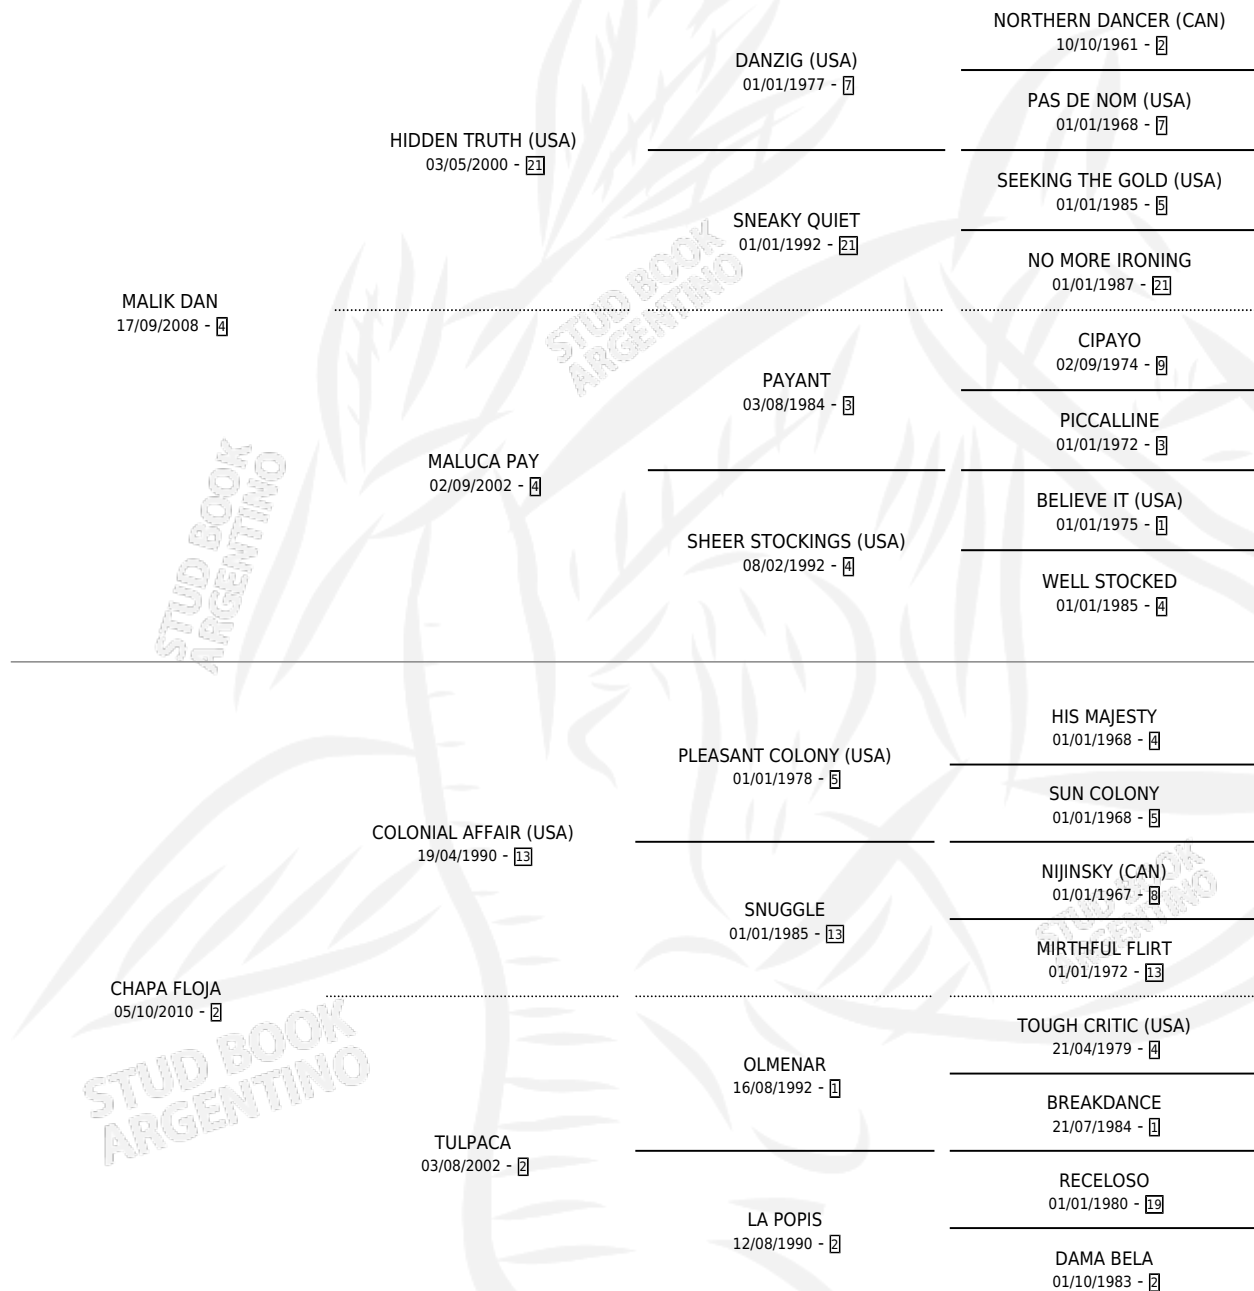

POPI GHOST

por MALIK DAN y CHAPA FLOJA por COLONIAL AFFAIR (USA)

Argentina · Hembra · Alazan · SP · 10/09/2016
Familia 2-a · Volumen 42

ESTADO

TIPIFICACIÓN SANGUÍNEA	X
TIPIFICACIÓN POR ADN	X
PASAPORTE	X
IDENTIFICACIÓN POR MICROCHIP	X
REPRODUCTOR	X

Lugar de nacimiento: La Pastora
Criador: Sin dato

PEDIGREE

POPI GHOST

Datos oficiales del Stud Book Argentino

Documento generado el 18/04/2026

studbook.org.ar