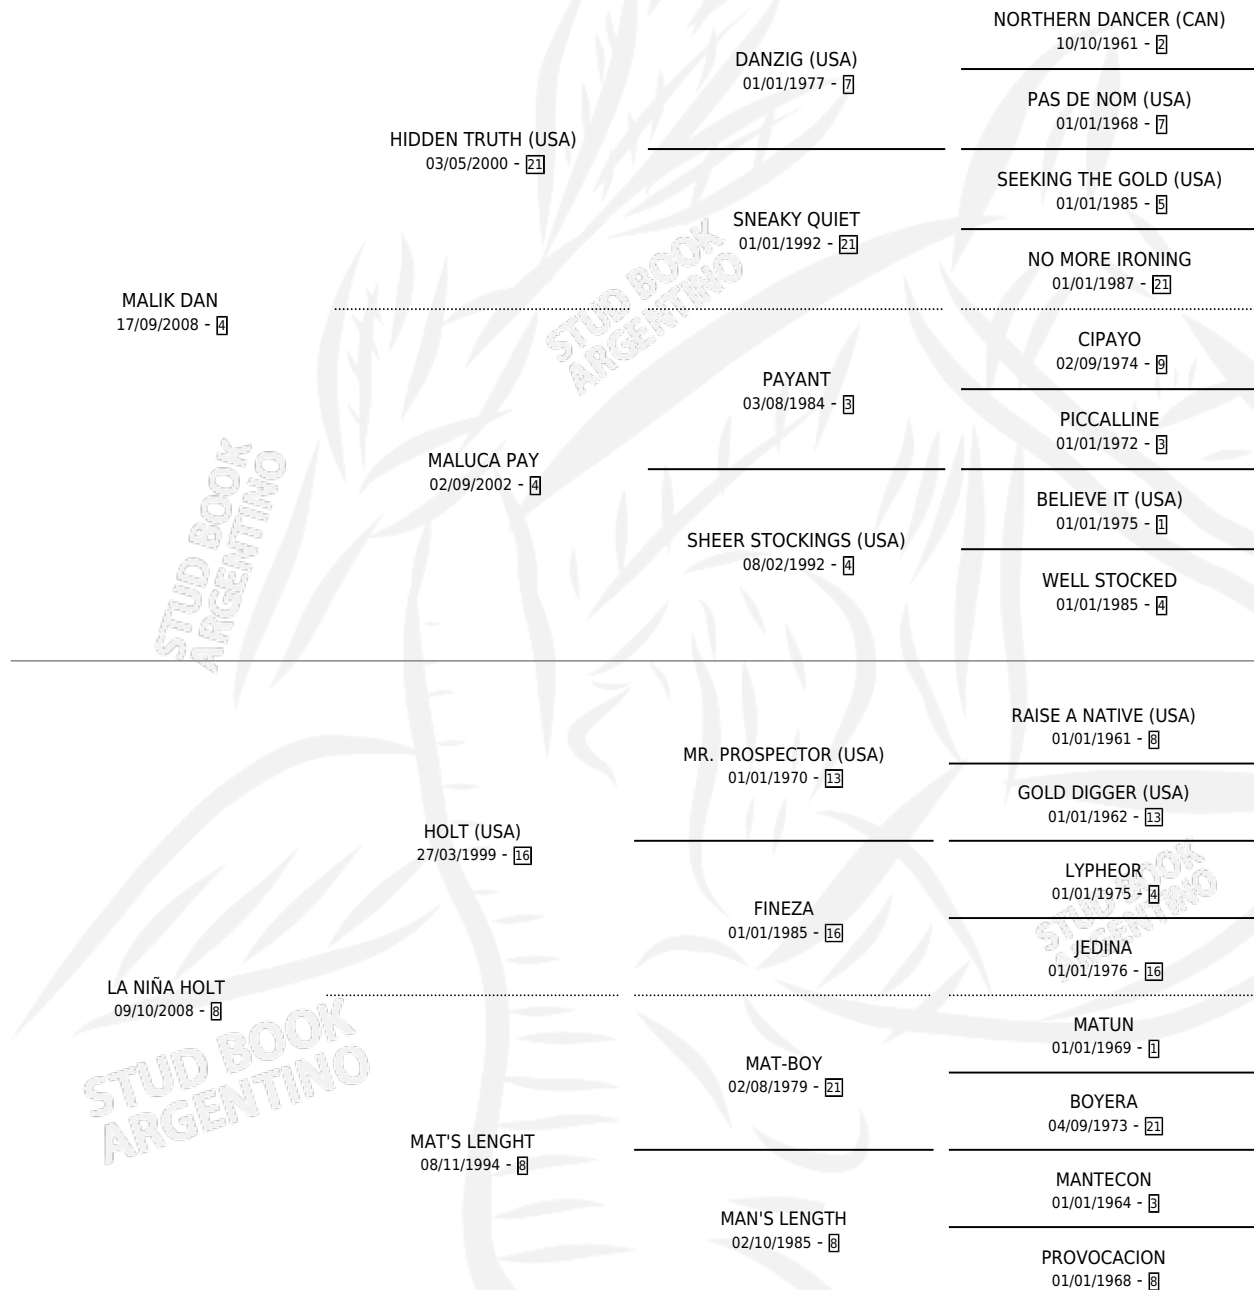

NANI GHOST

por MALIK DAN y LA NIÑA HOLT por HOLT (USA)

Argentina · Hembra · Alazan · SP · 11/09/2016
Familia 8-a · Volumen 42

ESTADO

| | |
|------------------------------|---|
| TIPIFICACIÓN SANGUÍNEA | X |
| TIPIFICACIÓN POR ADN | ✓ |
| PASAPORTE | X |
| IDENTIFICACIÓN POR MICROCHIP | ✓ |
| REPRODUCTOR | X |

Lugar de nacimiento: La Pastora

Criador: Sin dato

PEDIGREE

NANI GHOST

Datos oficiales del Stud Book Argentino

Documento generado el 04/05/2026

studbook.org.ar