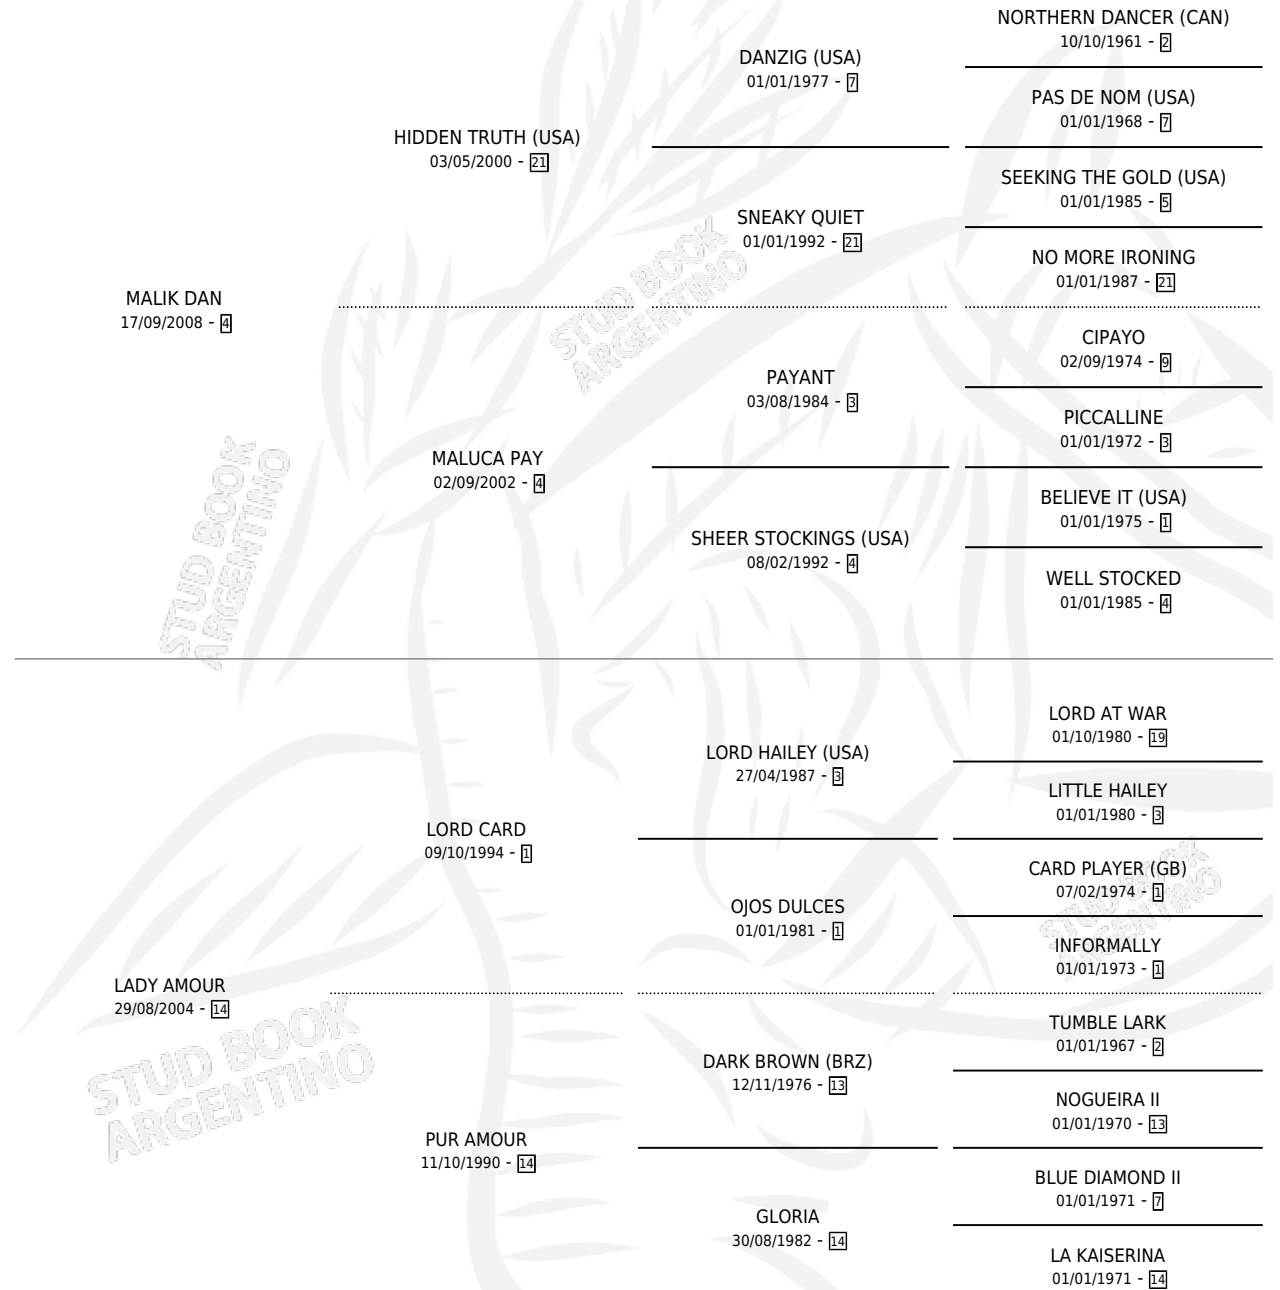

MORA GHOST

por MALIK DAN y LADY AMOUR por LORD CARD

Argentina · Hembra · Alazan · SP · 16/09/2016
Familia 14 · Volumen 42

ESTADO

TIPIFICACIÓN SANGUÍNEA	X
TIPIFICACIÓN POR ADN	✓
PASAPORTE	X
IDENTIFICACIÓN POR MICROCHIP	✓
REPRODUCTOR	X

Lugar de nacimiento: La Pastora

Criador: Sin dato

PEDIGREE

MORA GHOST

Datos oficiales del Stud Book Argentino

Documento generado el 04/05/2026

studbook.org.ar