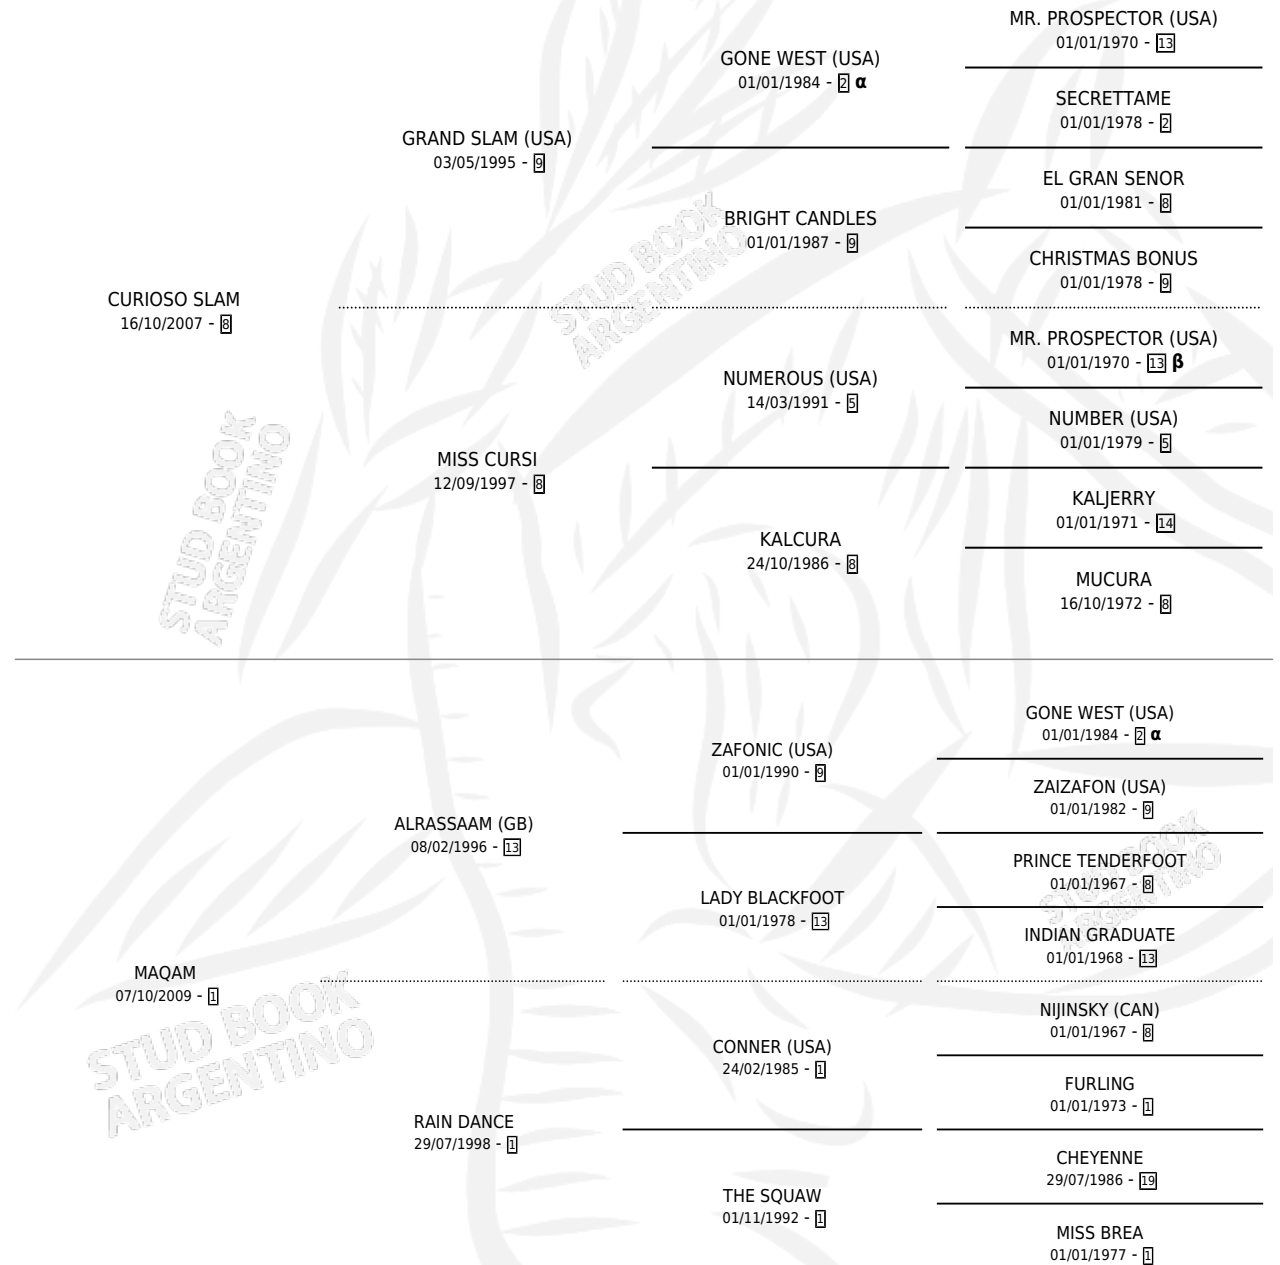

CURIOSA PIA

por CURIOSO SLAM y MAQAM por ALRASSAAM (GB)

Argentina · Hembra · Alazan · SP · 24/09/2016
Familia 1-o · Volumen 42

ESTADO

TIPIFICACIÓN SANGUÍNEA	X
TIPIFICACIÓN POR ADN	X
PASAPORTE	X
IDENTIFICACIÓN POR MICROCHIP	X
REPRODUCTOR	X

Lugar de nacimiento: Don Yeye

Criador: Mansilla Olindo

PEDIGREE

INBREEDING : α, β

CURIOSA PIA

Datos oficiales del Stud Book Argentino

Documento generado el 15/05/2026

studbook.org.ar