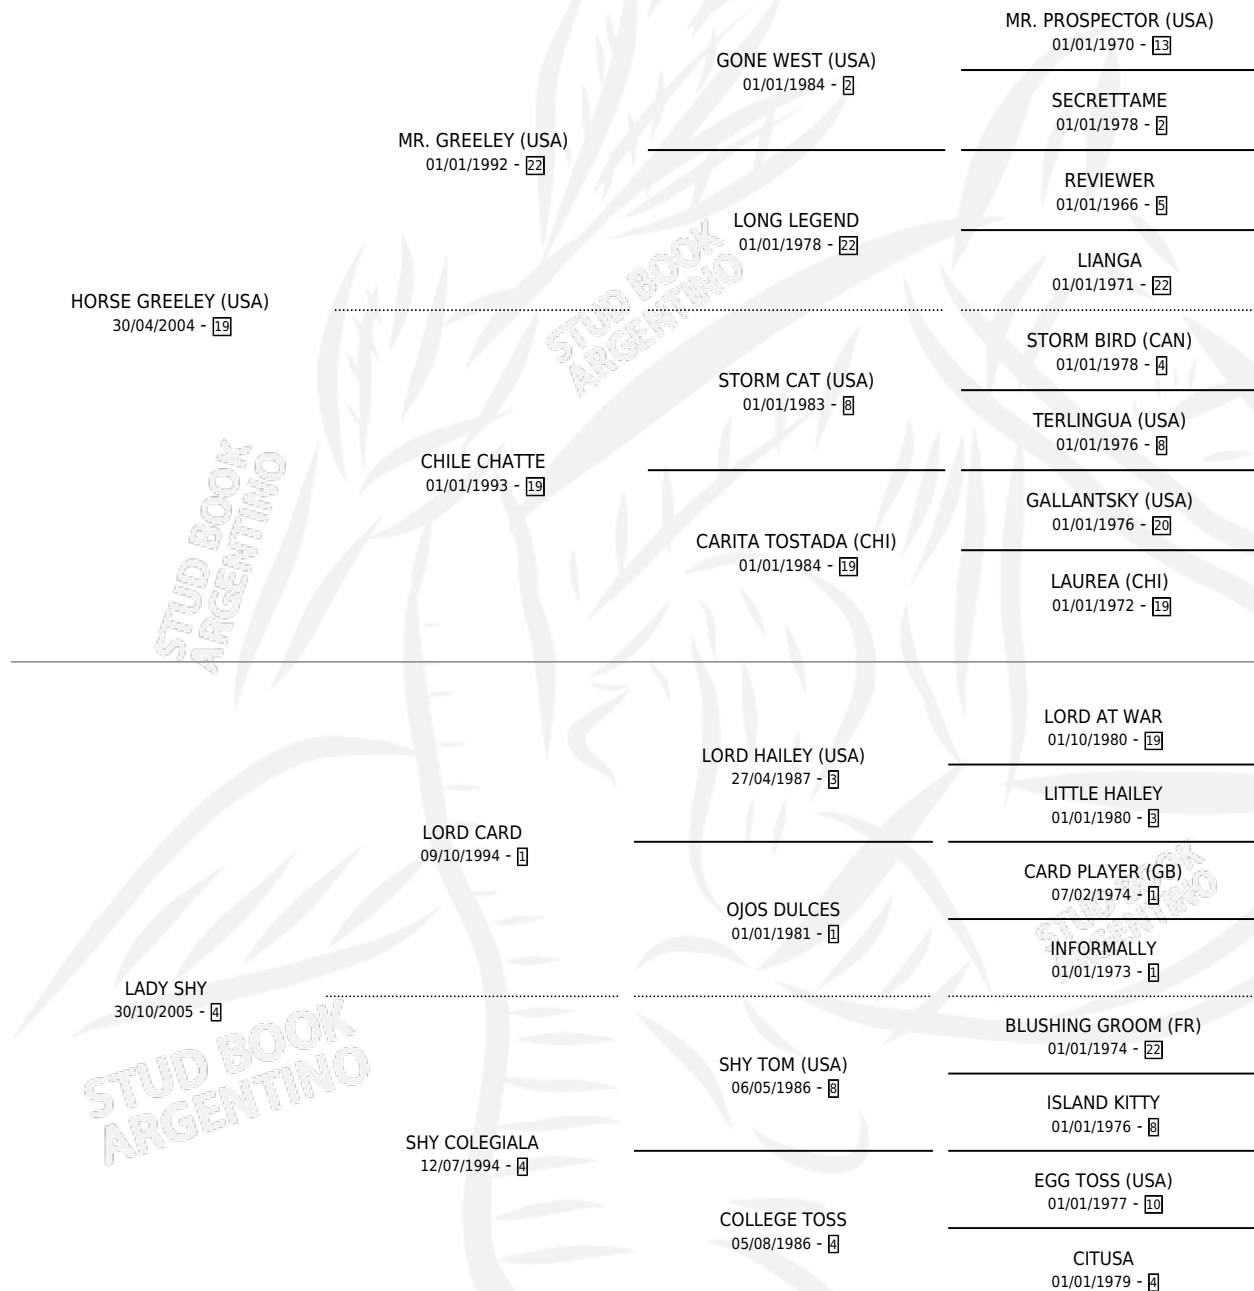

SHINING HORSE

por HORSE GREELEY (USA) y LADY SHY por LORD CARD

Argentina · Macho · Alazan · SP · 19/08/2016
Familia 4-j · Volumen 42

ESTADO

TIPIFICACIÓN SANGUÍNEA	X
TIPIFICACIÓN POR ADN	✓
PASAPORTE	✓
IDENTIFICACIÓN POR MICROCHIP	✓
REPRODUCTOR	X

Lugar de nacimiento: Los Prados
Criador: Sternberg Jorge Raul

PEDIGREE

CAMPAÑA

Solo carreras oficiales de Argentina

POR EDAD

EDAD	CC	1°	2°	3°	4°	5°	NP	CLC	CLG	CLCG1	CLGG1	IMPORTE	GANANCIA / CC
5 AÑOS	6	1	2	0	0	0	3	0	0	0	0	\$561,000	\$93,500
6 AÑOS	3	0	0	1	0	0	2	0	0	0	0	\$142,500	\$47,500
TOTALES	9	1	2	1	0	0	5	0	0	0	0	\$703,500	\$78,167
%		11.1%	22.2%	11.1%	0.0%	0.0%	55.6%	0.0%	0.0%	0.0%	0.0%		

Ganador en Palermo - \$703,500, a los 5 años.

POR DISTANCIA

HIPODROMO	CC	1°	2°	3°	4°	5°	NP	CLC	CLG	CLCG1	CLGG1	IMPORTE
PALERMO	7	1	1	1	0	0	4	0	0	0	0	\$633,500
1000 MTS	7	1	1	1	0	0	4	0	0	0	0	\$633,500
SAN ISIDRO	2	0	1	0	0	0	1	0	0	0	0	\$70,000
1100 MTS	1	0	1	0	0	0	0	0	0	0	0	\$70,000
1200 MTS	1	0	0	0	0	0	1	0	0	0	0	\$0