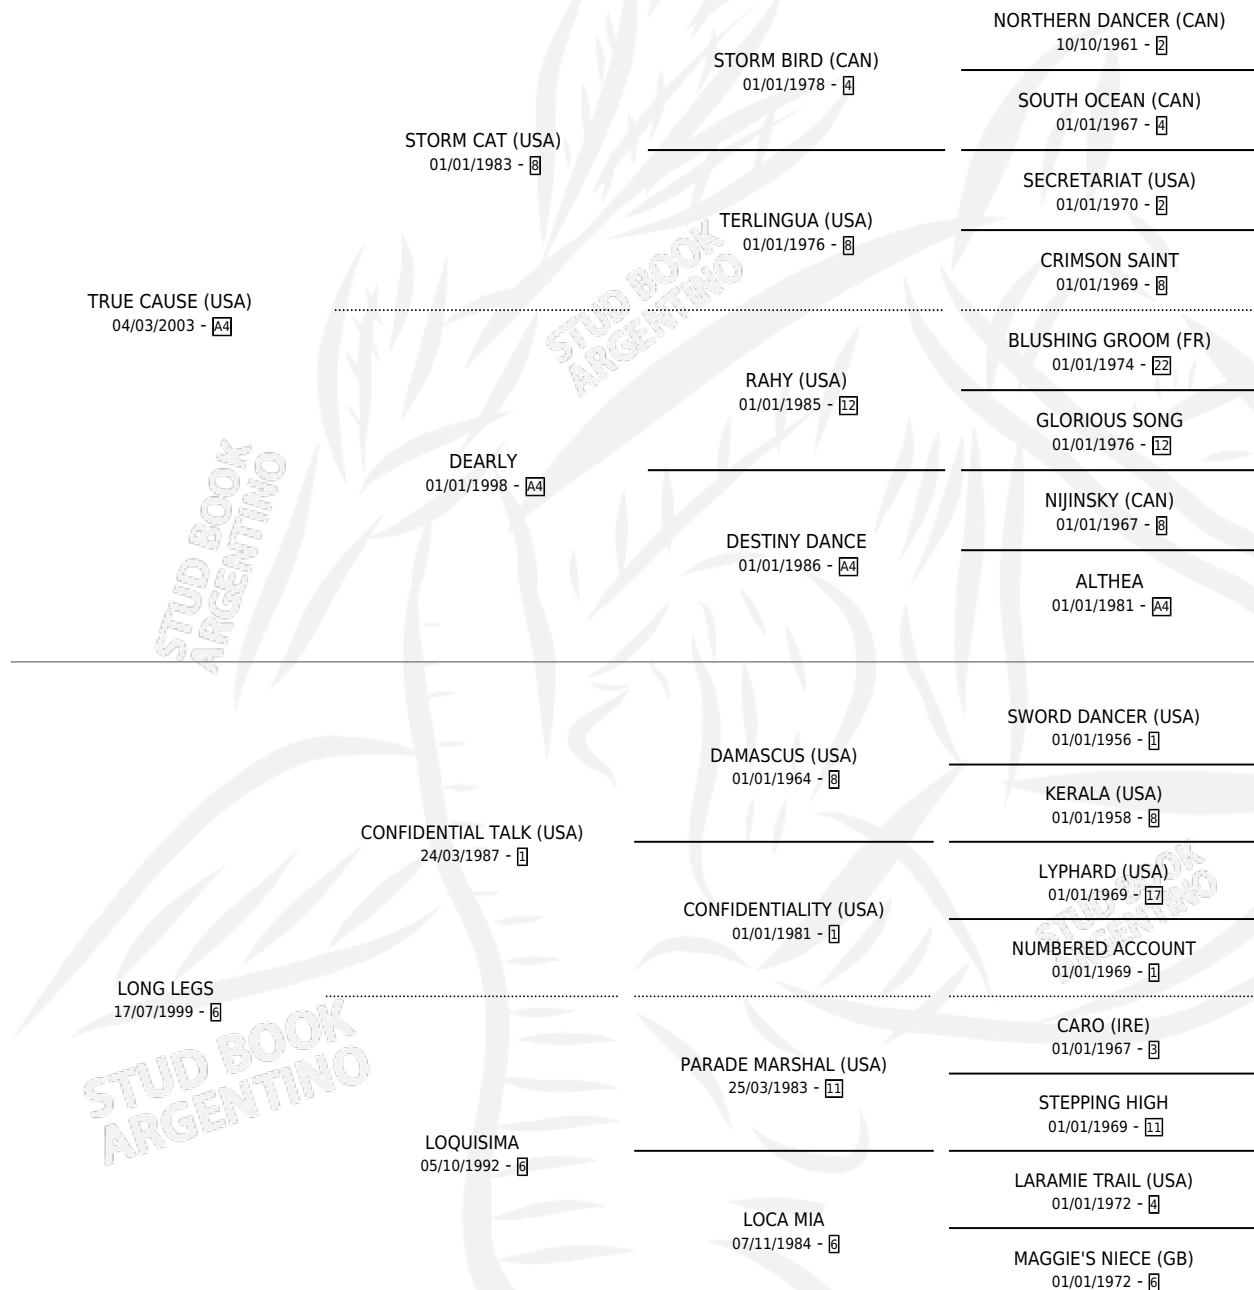

TRUE LONG LEGS

por TRUE CAUSE (USA) y LONG LEGS por CONFIDENTIAL TALK (USA)

Argentina · Macho · Zaino · SP · 30/08/2016
Familia 6-d · Volumen 42

ESTADO

TIPIFICACIÓN SANGUÍNEA	X
TIPIFICACIÓN POR ADN	✓
PASAPORTE	✓
IDENTIFICACIÓN POR MICROCHIP	✓
REPRODUCTOR	X

Lugar de nacimiento: Los Durmientes

Criador: Los Durmientes

PEDIGREE

TRUE LONG LEGS

Datos oficiales del Stud Book Argentino

Documento generado el 07/05/2026

studbook.org.ar