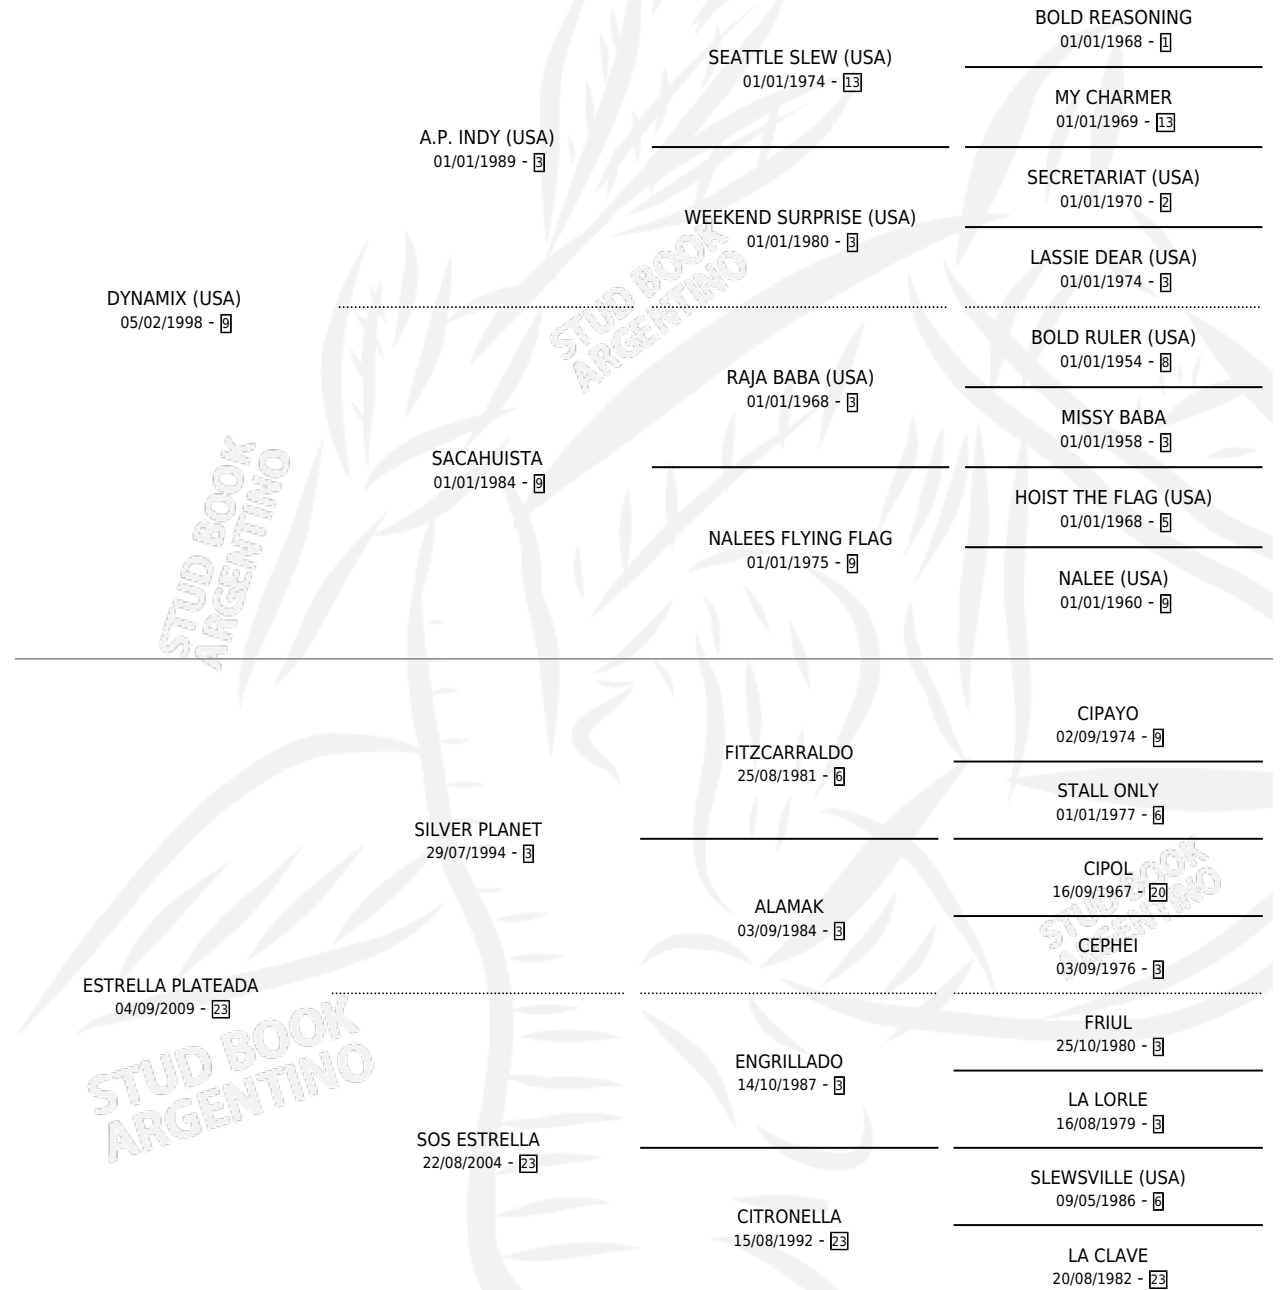

ASTRO DIVINO

por **DYNAMIX (USA)** y **ESTRELLA PLATEADA** por **SILVER PLANET**

Argentina · Macho · Zaino Doradillo · SP · 10/09/2016
Familia 23-a · Volumen 42

ESTADO

TIPIFICACIÓN SANGUÍNEA	X
TIPIFICACIÓN POR ADN	✓
PASAPORTE	✓
IDENTIFICACIÓN POR MICROCHIP	✓
REPRODUCTOR	X

Lugar de nacimiento: Don Santiago

Criador: Don Santiago

PEDIGREE

CAMPAÑA

Solo carreras oficiales de Argentina

POR EDAD

EDAD	CC	1°	2°	3°	4°	5°	NP	CLC	CLG	CLCG1	CLGG1	IMPORTE	GANANCIA / CC
4 AÑOS	2	0	0	0	0	0	2	0	0	0	0	\$0	\$0
5 AÑOS	1	0	0	0	0	0	1	0	0	0	0	\$0	\$0
6 AÑOS	1	0	0	0	1	0	0	0	0	0	0	\$15,100	\$15,100
TOTALES	4	0	0	0	1	0	3	0	0	0	0	\$15,100	\$3,775
%		0.0%	0.0%	0.0%	25.0%	0.0%	75.0%	0.0%	0.0%	0.0%	0.0%		