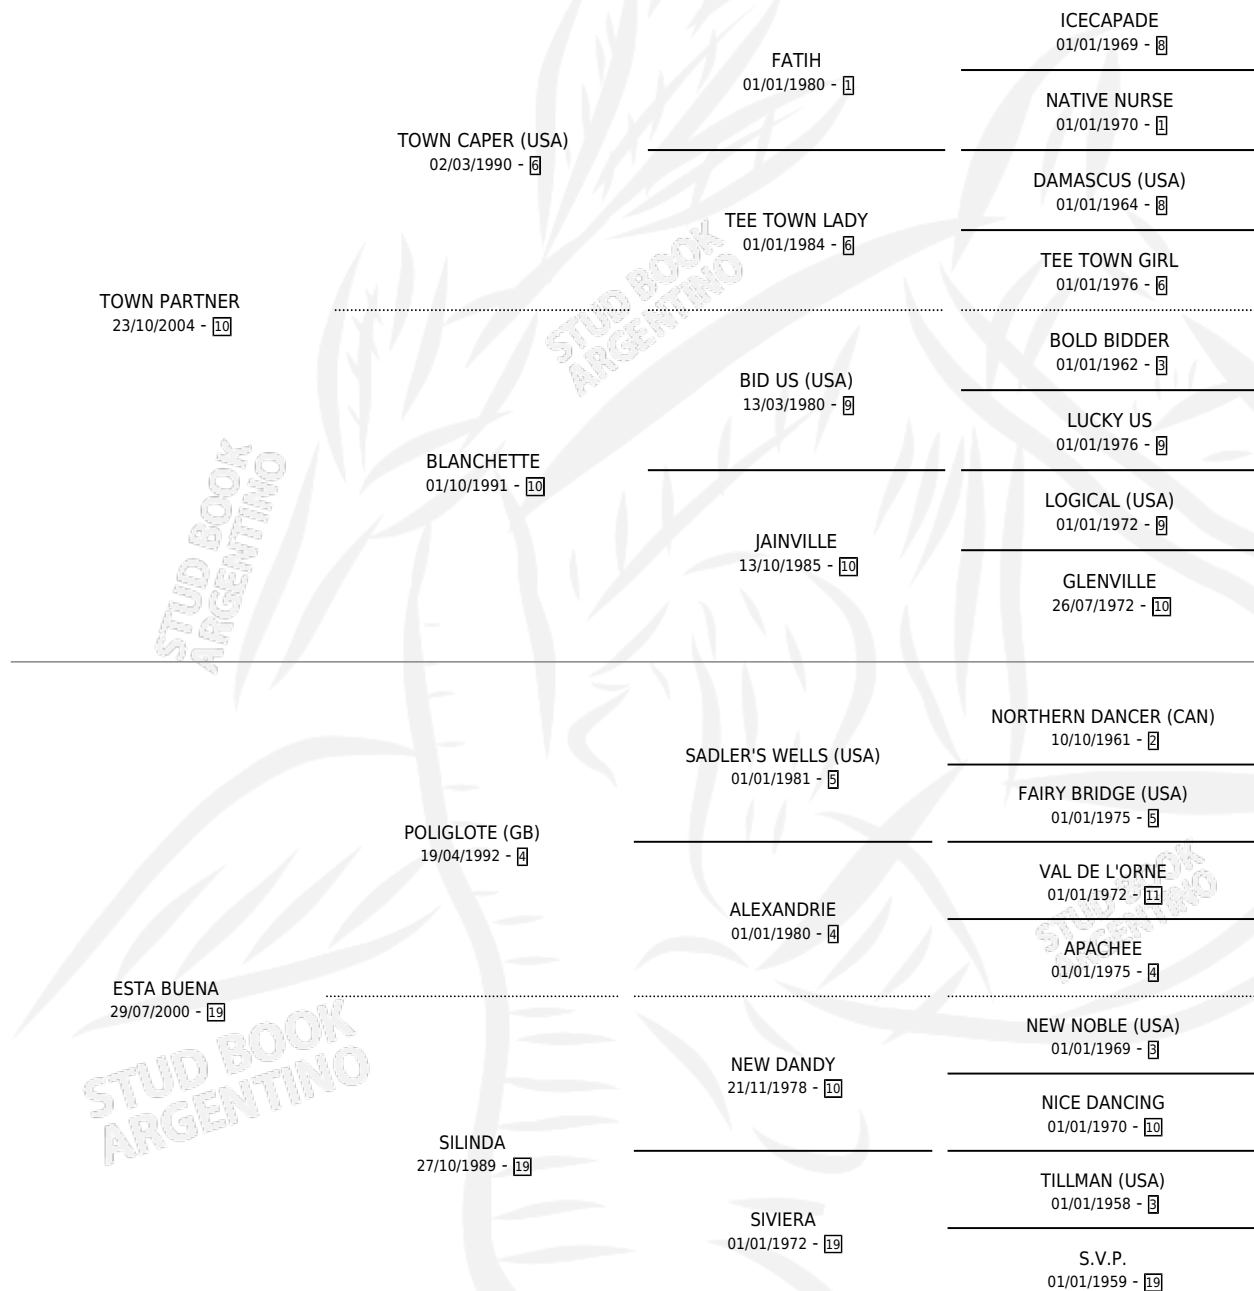

ESTA COOL

por TOWN PARTNER y ESTA BUENA por POLIGLOTE (GB)

Argentina · Hembra · Zaino · SP · 20/09/2016
Familia 19 · Volumen 42

ESTADO

TIPIFICACIÓN SANGUÍNEA	X
TIPIFICACIÓN POR ADN	✓
PASAPORTE	✓
IDENTIFICACIÓN POR MICROCHIP	✓
REPRODUCTOR	X

Lugar de nacimiento: Duky
Criador: Grimaldi Antonio

PEDIGREE

CAMPAÑA

Solo carreras oficiales de Argentina

POR EDAD

EDAD	CC	1°	2°	3°	4°	5°	NP	CLC	CLG	CLCG1	CLGG1	IMPORTE	GANANCIA / CC
2 AÑOS	1	0	0	0	0	0	1	0	0	0	0	\$0	\$0
3 AÑOS	1	0	0	0	0	0	1	0	0	0	0	\$0	\$0
TOTALES	2	0	0	0	0	0	2	0	0	0	0	\$0	\$0
%		0.0%	0.0%	0.0%	0.0%	0.0%	100%	0.0%	0.0%	0.0%	0.0%		