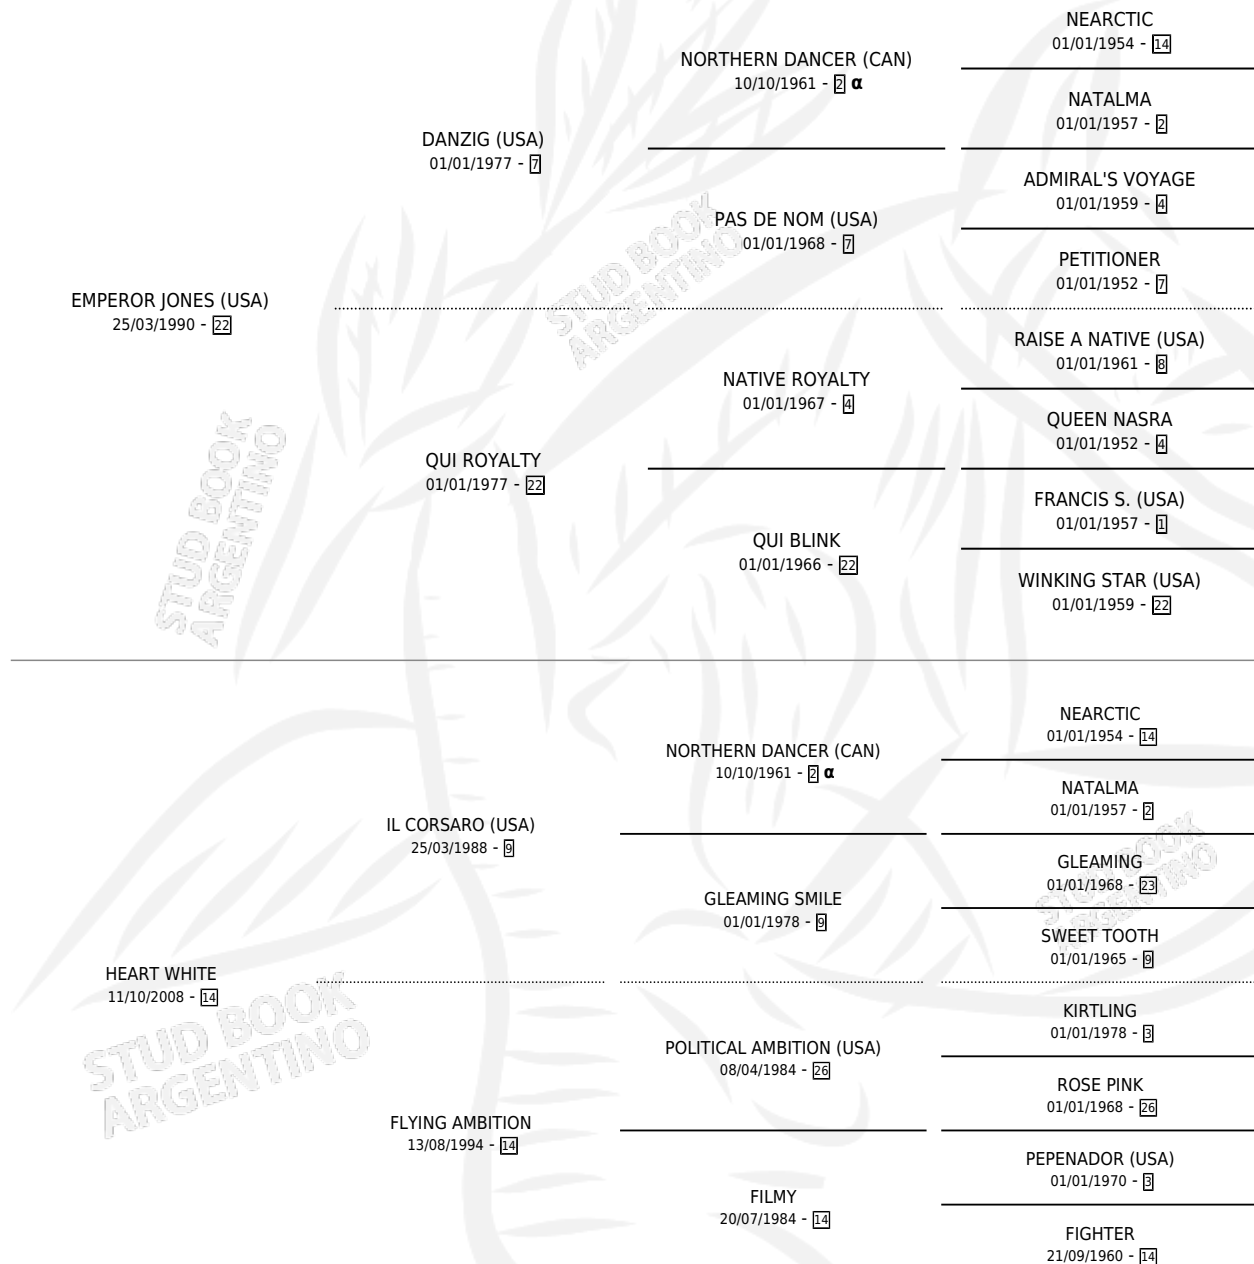

DON MOLINA

por **EMPEROR JONES (USA)** y **HEART WHITE** por **IL CORSARO (USA)**

Argentina · Macho · Zaino · SP · 01/09/2016
Familia 14-a · Volumen 42

ESTADO

TIPIFICACIÓN SANGUÍNEA	X
TIPIFICACIÓN POR ADN	✓
PASAPORTE	✓
IDENTIFICACIÓN POR MICROCHIP	✓
REPRODUCTOR	X

Lugar de nacimiento: Campo particular
Criador: Bracco Mercedes

PEDIGREE

INBREEDING : α

DON MOLINA

Datos oficiales del Stud Book Argentino

Documento generado el 05/05/2026

studbook.org.ar