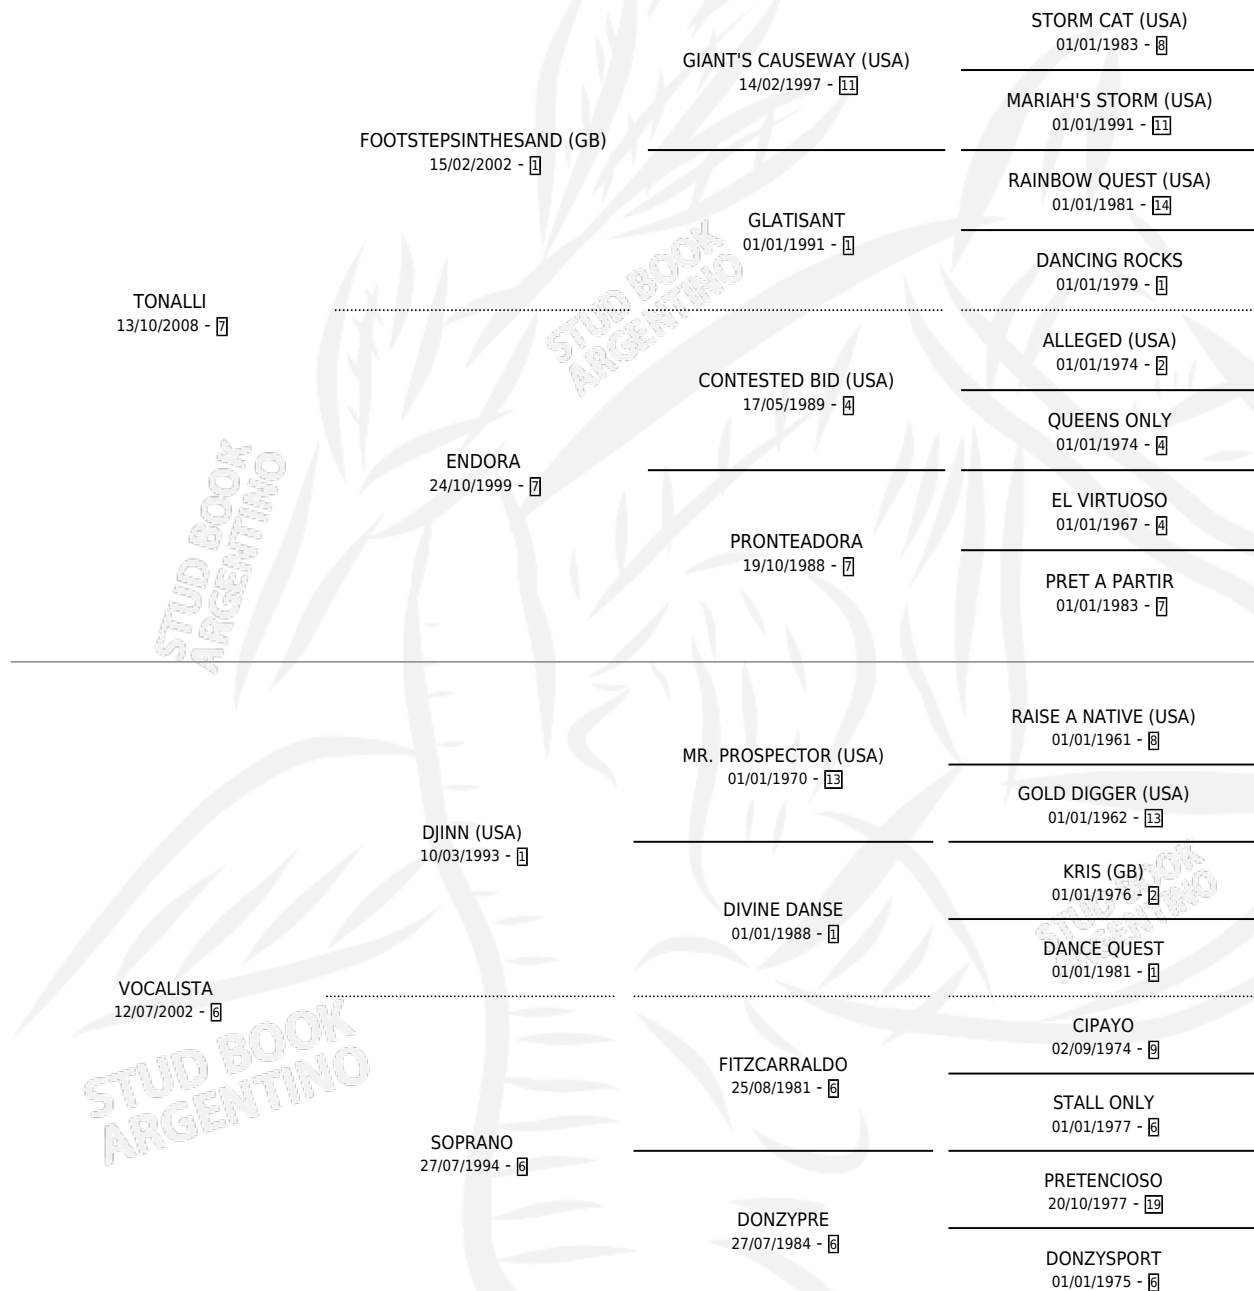

# VOTYNERA TON

por TONALLI y VOCALISTA por DJINN (USA)

Argentina · Hembra · Alazan · SP · 15/09/2016  
Familia 6-a · Volumen 42

## ESTADO

TIPIFICACIÓN SANGUÍNEA	X
TIPIFICACIÓN POR ADN	X
PASAPORTE	X
IDENTIFICACIÓN POR MICROCHIP	X
REPRODUCTOR	X

**Lugar de nacimiento:** El Pobre Boty

**Criador:** El Pobre Boty

## PEDIGREE