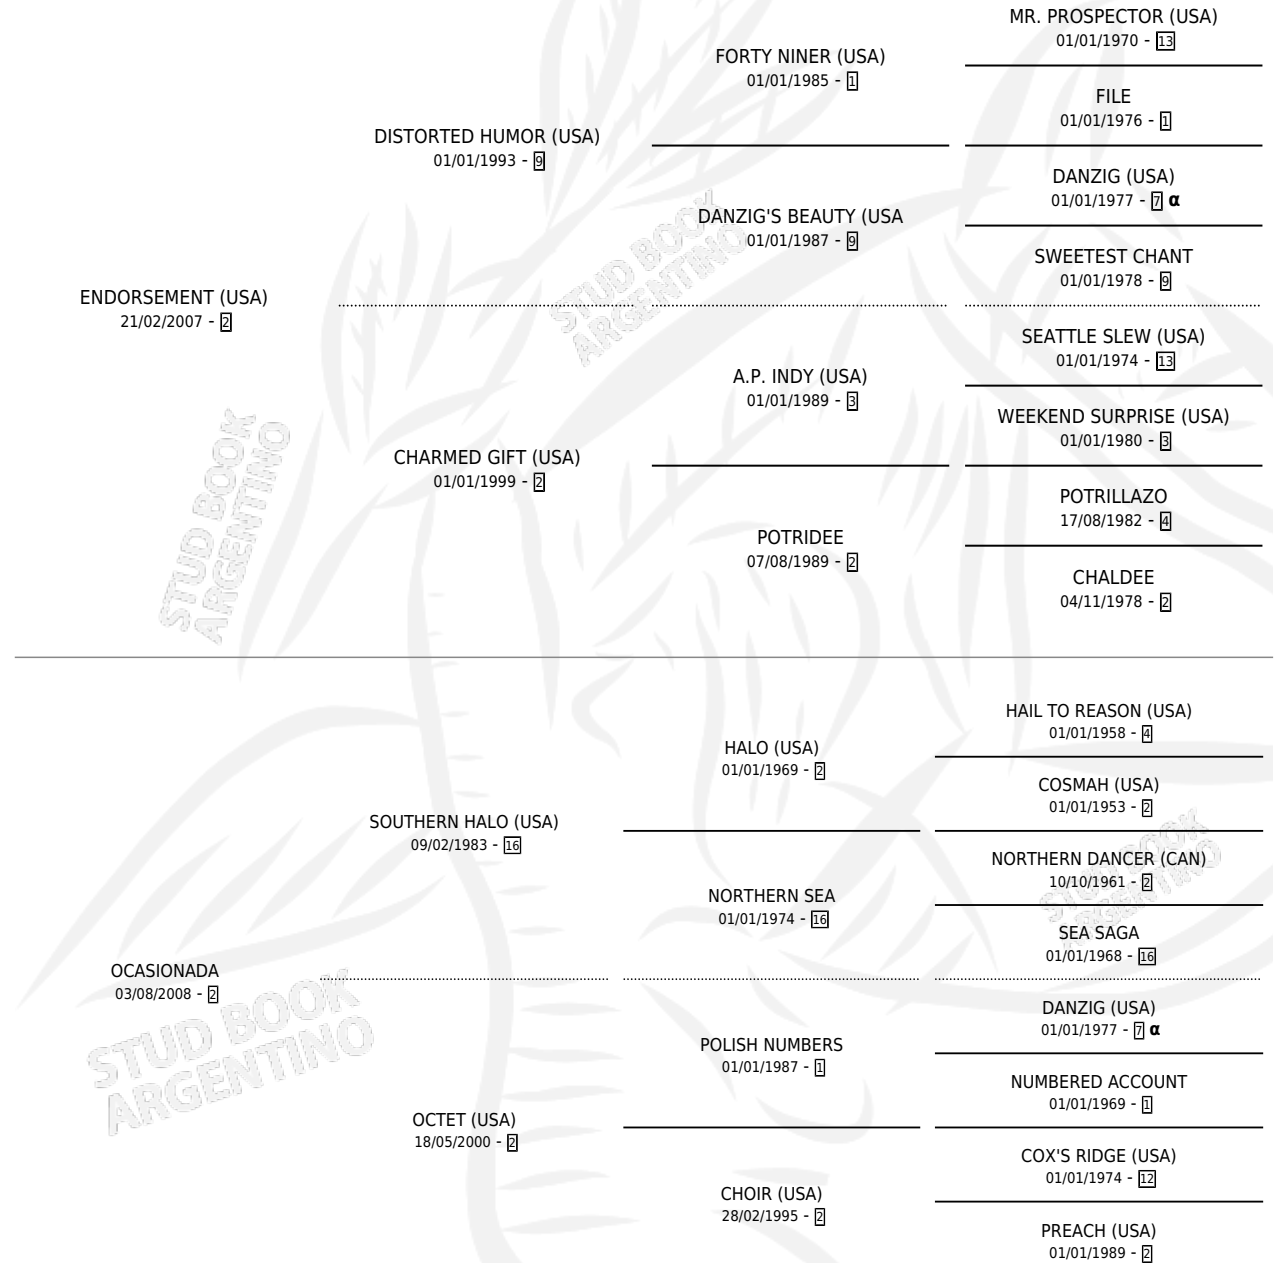

PRINCESA DE OCASION

por ENDORSEMENT (USA) y OCASIONADA por SOUTHERN HALO (USA)

Argentina · Hembra · Zaino · SP · 15/09/2016
Familia 2-f · Volumen 42

ESTADO

TIPIFICACIÓN SANGUÍNEA	X
TIPIFICACIÓN POR ADN	✓
PASAPORTE	✓
IDENTIFICACIÓN POR MICROCHIP	✓
REPRODUCTOR	✓

Lugar de nacimiento: Las Raices

Criador: Las Raices

PEDIGREE

INBREEDING : α

CAMPAÑA

Solo carreras oficiales de Argentina

POR EDAD

EDAD	CC	1°	2°	3°	4°	5°	NP	CLC	CLG	CLCG1	CLGG1	IMPORTE	GANANCIA / CC
3 AÑOS	1	0	1	0	0	0	0	0	0	0	0	\$21,800	\$21,800
5 AÑOS	1	0	0	0	0	0	1	0	0	0	0	\$7,500	\$7,500
TOTALES	2	0	1	0	0	0	1	0	0	0	0	\$29,300	\$14,650
%		0.0%	50.0%	0.0%	0.0%	0.0%	50.0%	0.0%	0.0%	0.0%	0.0%		

Placés en La Punta en 2 carreras disputadas.

POR DISTANCIA

HIPODROMO	CC	1°	2°	3°	4°	5°	NP	CLC	CLG	CLCG1	CLGG1	IMPORTE
LA PLATA	1	0	0	0	0	0	1	0	0	0	0	\$7,500
1200 MTS	1	0	0	0	0	0	1	0	0	0	0	\$7,500
LA PUNTA	1	0	1	0	0	0	0	0	0	0	0	\$21,800
800 MTS	1	0	1	0	0	0	0	0	0	0	0	\$21,800