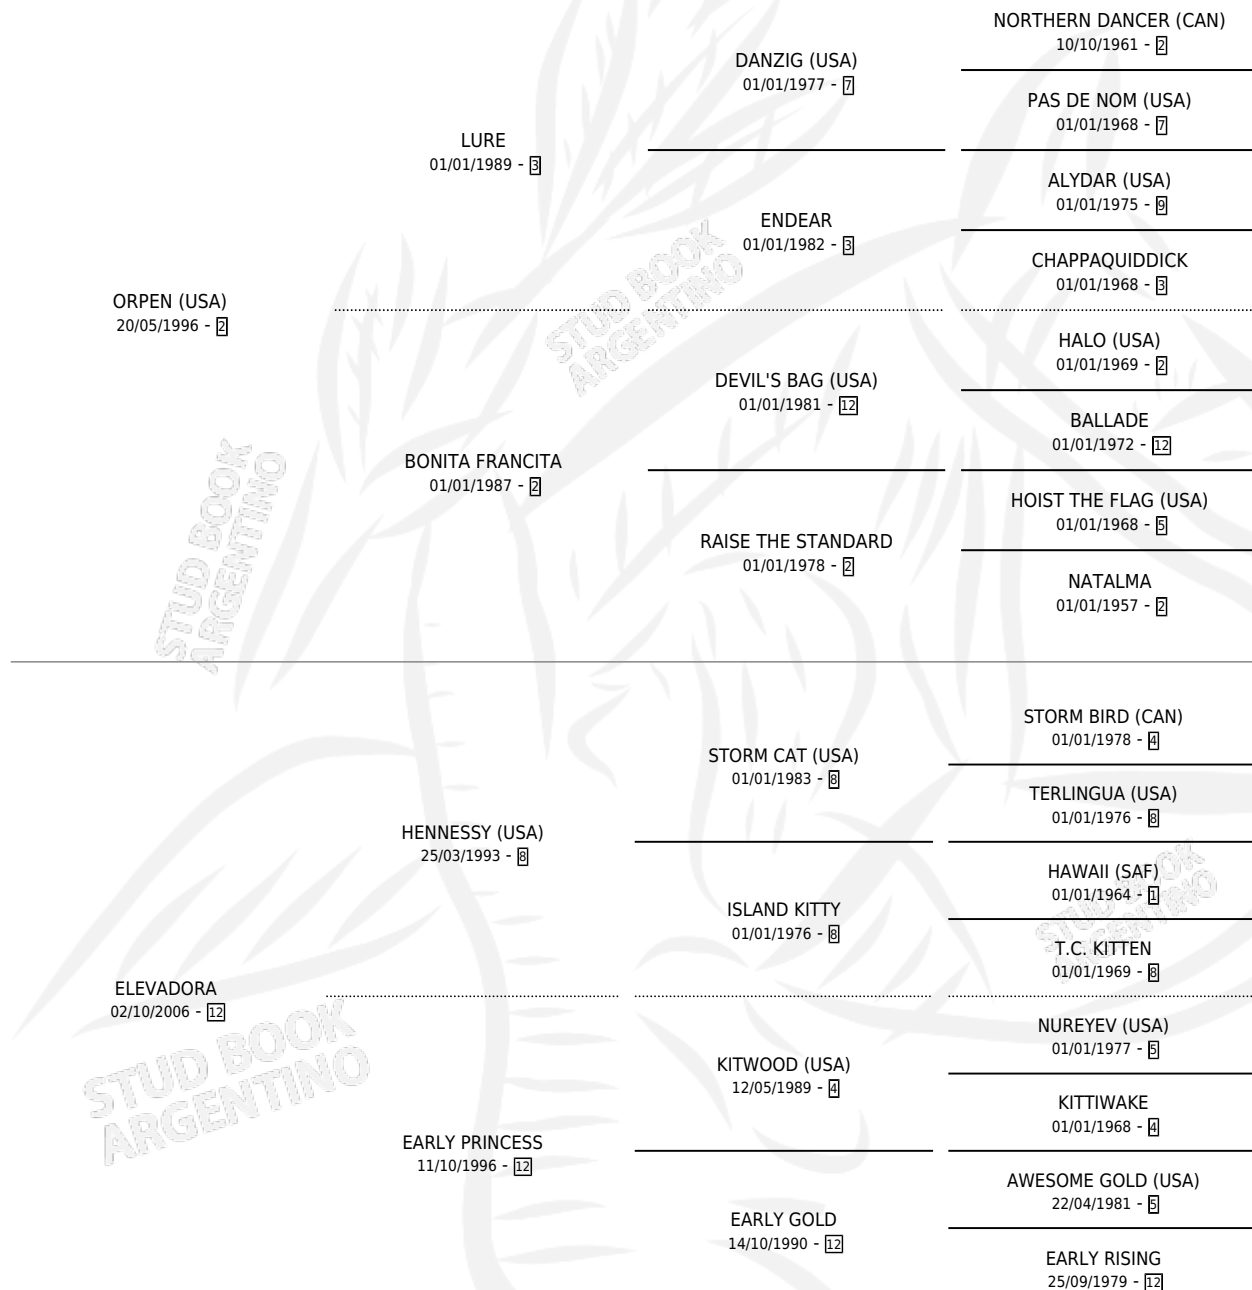

ELEVADO SIEMPRE

por **ORPEN (USA)** y **ELEVADORA** por **HENNESSY (USA)**

Argentina · Macho · Zaino · SP · 18/09/2016
Familia 12-d · Volumen 42

ESTADO

TIPIFICACIÓN SANGUÍNEA	X
TIPIFICACIÓN POR ADN	✓
PASAPORTE	✓
IDENTIFICACIÓN POR MICROCHIP	✓
REPRODUCTOR	X

Lugar de nacimiento: Las Raices

Criador: Las Raices

PEDIGREE

ELEVADO SIEMPRE

Datos oficiales del Stud Book Argentino

Documento generado el 25/04/2026

studbook.org.ar