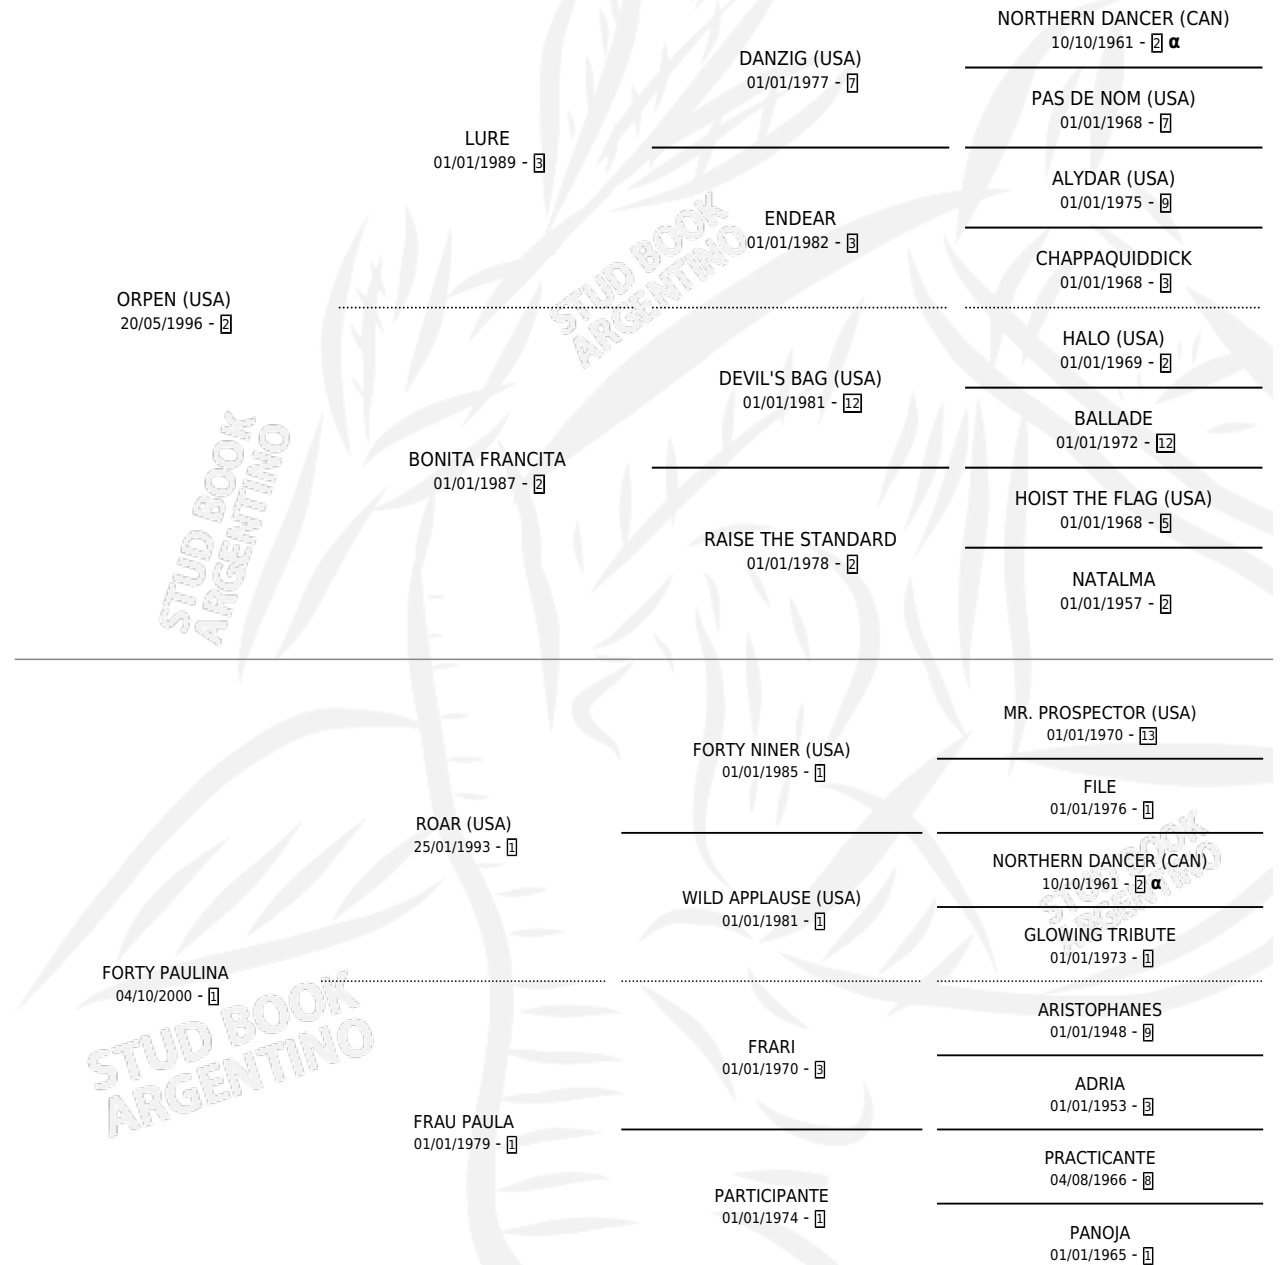

# PAOLOPEN

por ORPEN (USA) y FORTY PAULINA por ROAR (USA)

Argentina · Macho · Zaino · SP · 14/09/2016  
Familia 1-e · Volumen 42

## ESTADO

TIPIFICACIÓN SANGUÍNEA	X
TIPIFICACIÓN POR ADN	✓
PASAPORTE	✓
IDENTIFICACIÓN POR MICROCHIP	✓
REPRODUCTOR	X

**Lugar de nacimiento:** Las Raices

**Criador:** Las Raices

## PEDIGREE

INBREEDING : α