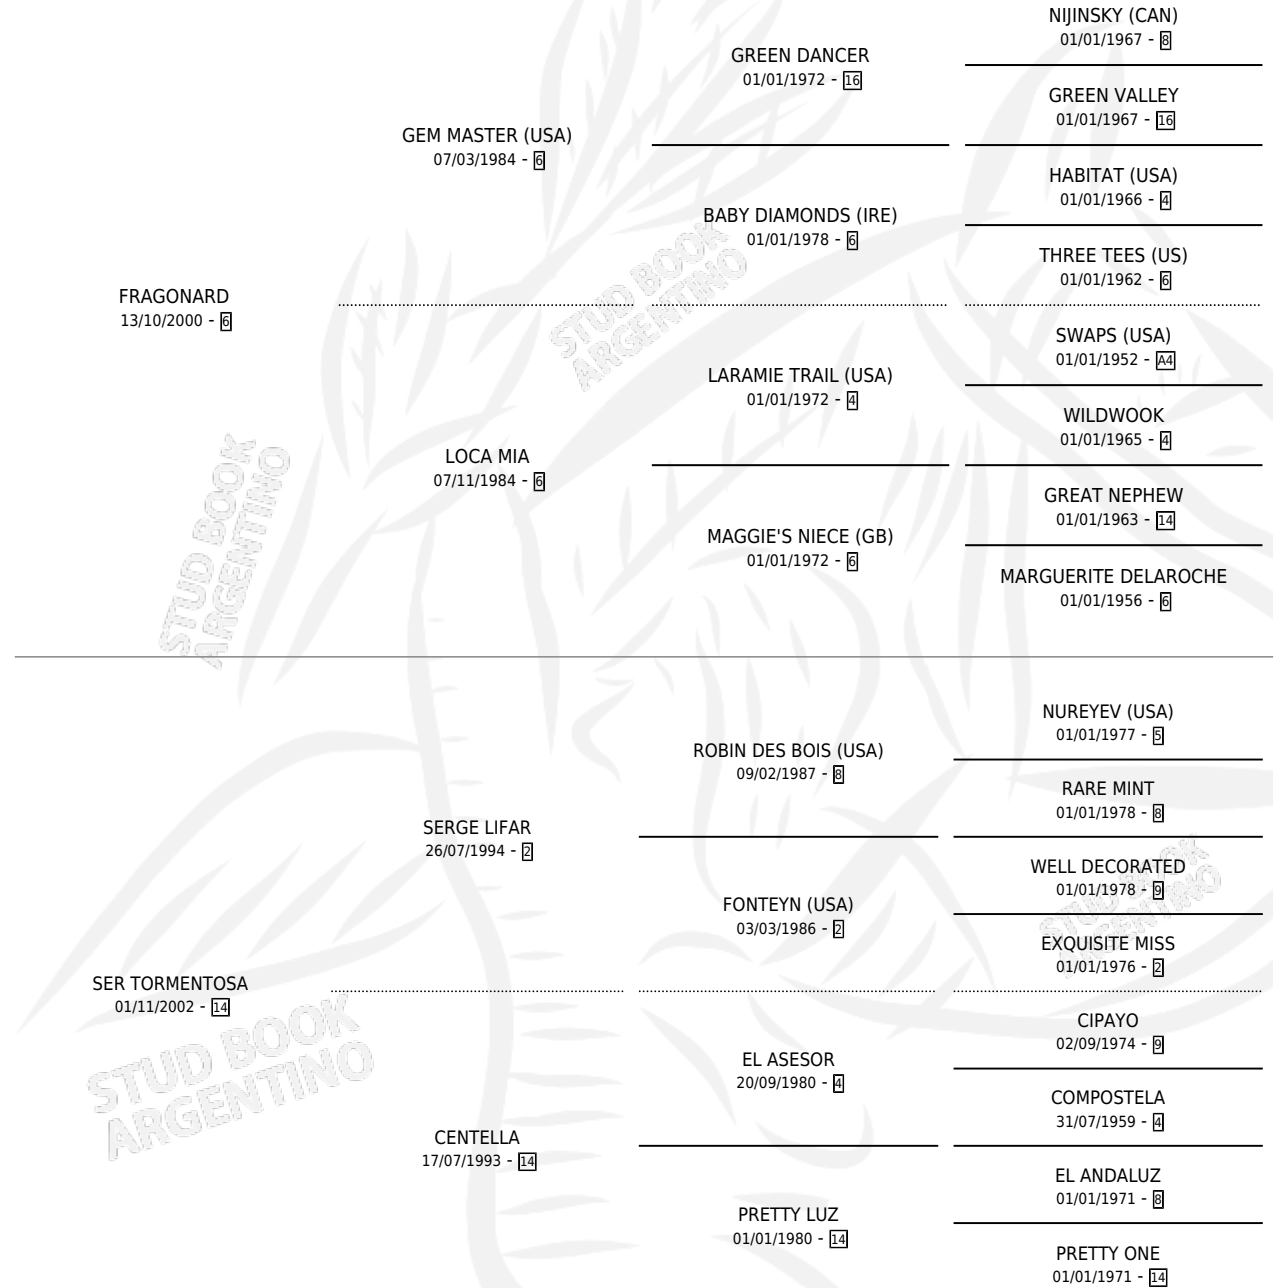

SER CATARATA

por FRAGONARD y SER TORMENTOSA por SERGE LIFAR

Argentina · Hembra · Alazan · SP · 20/08/2016
Familia 14-c · Volumen 42

ESTADO

TIPIFICACIÓN SANGUÍNEA	X
TIPIFICACIÓN POR ADN	X
PASAPORTE	X
IDENTIFICACIÓN POR MICROCHIP	X
REPRODUCTOR	X

Lugar de nacimiento: Soler

Criador: Sin dato

PEDIGREE

SER CATARATA

Datos oficiales del Stud Book Argentino

Documento generado el 09/05/2026

studbook.org.ar