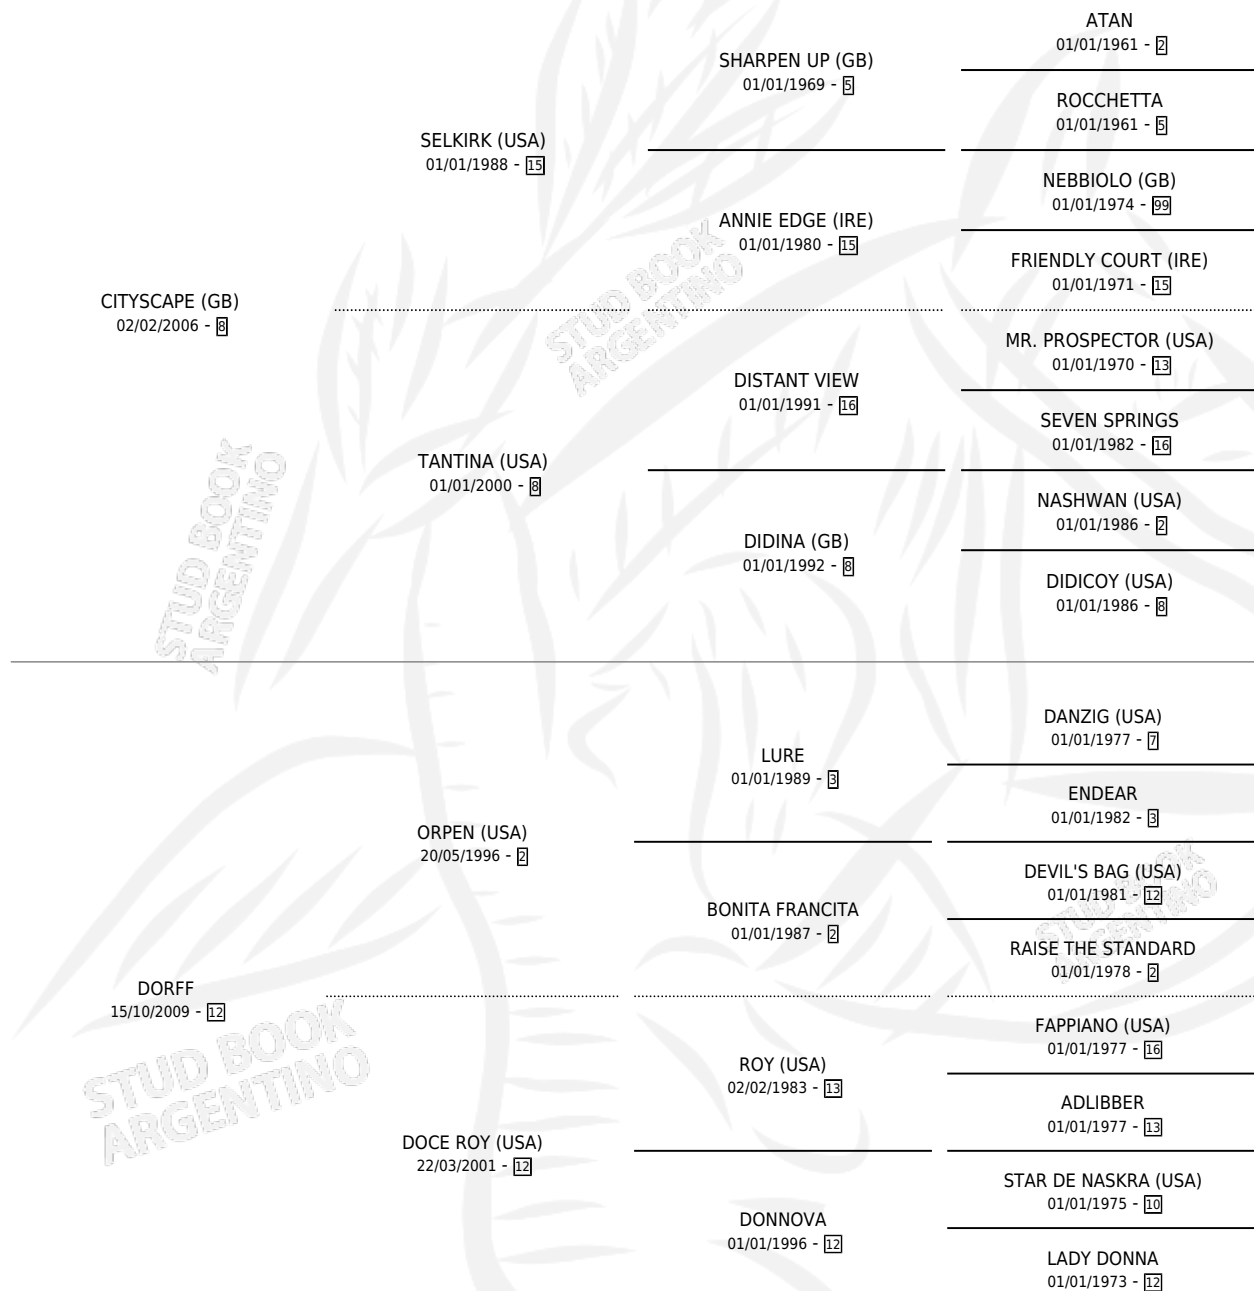

DORMELETTO

por CITYSCAPE (GB) y DORFF por ORPEN (USA)

Argentina · Macho · Zaino · SP · 10/09/2016
Familia 12-c · Volumen 42

ESTADO

TIPIFICACIÓN SANGUÍNEA	X
TIPIFICACIÓN POR ADN	✓
PASAPORTE	✓
IDENTIFICACIÓN POR MICROCHIP	✓
REPRODUCTOR	X

Lugar de nacimiento: La Providencia

Criador: La Providencia

PEDIGREE

DORMELETTO

Datos oficiales del Stud Book Argentino

Documento generado el 25/04/2026

studbook.org.ar