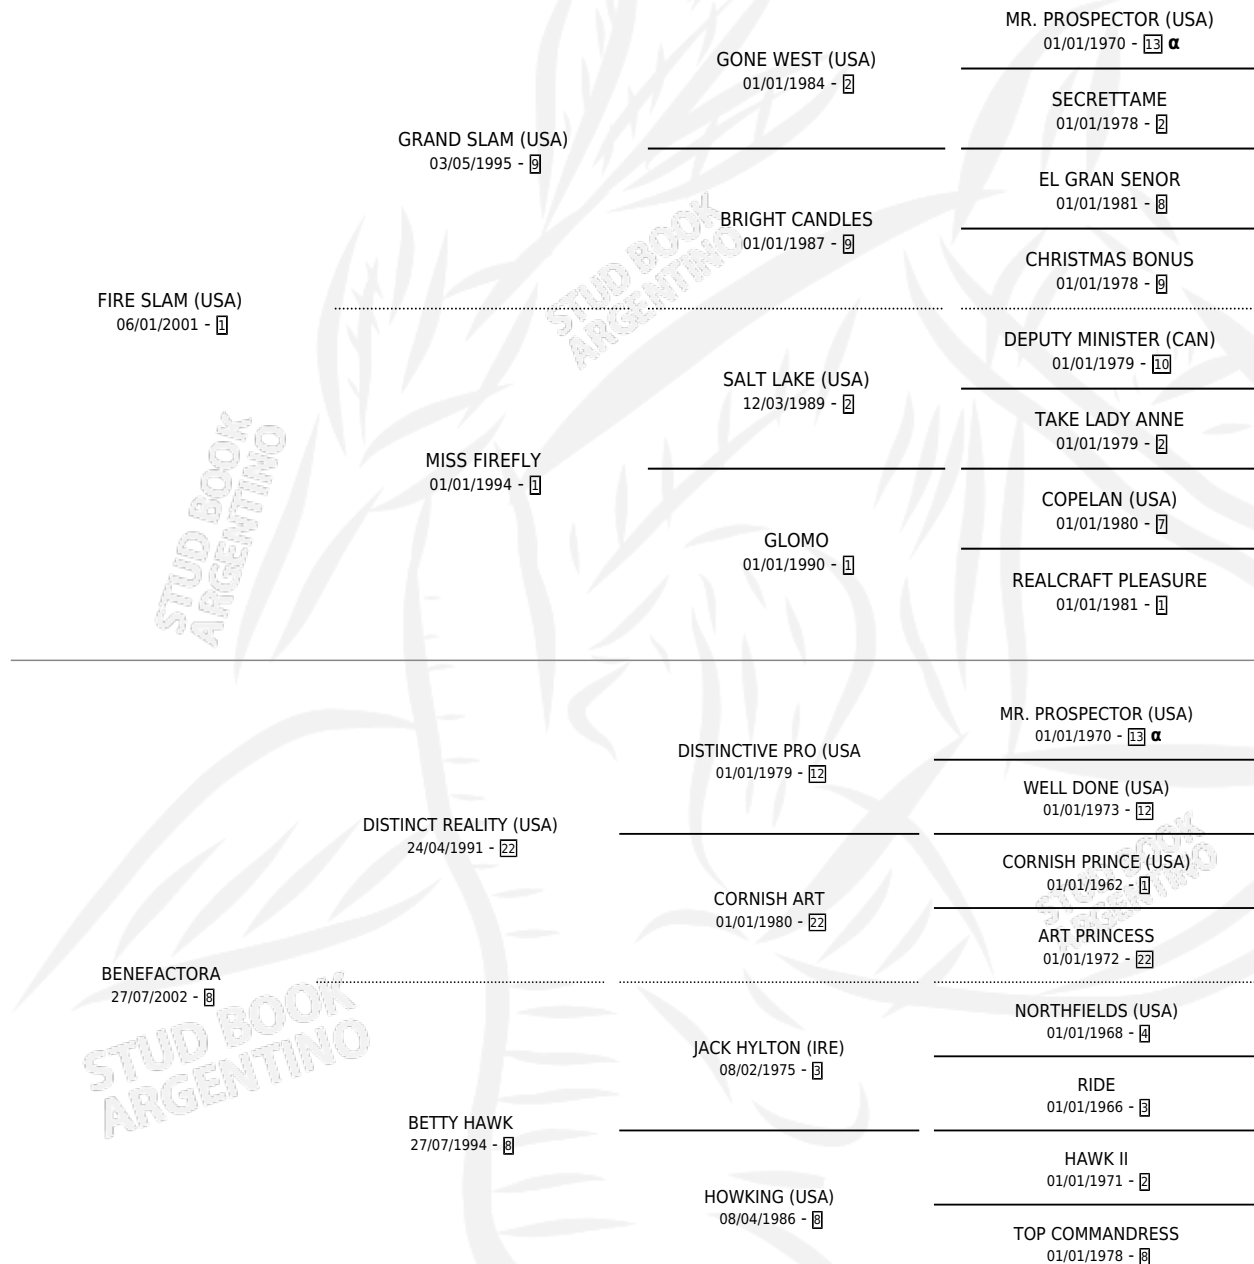

BLIZ

por **FIRE SLAM (USA)** y **BENEFACTORA** por **DISTINCT REALITY (USA)**

Argentina · Hembra · Zaino · SP · 13/09/2016
Familia 8-h · Volumen 42

ESTADO

TIPIFICACIÓN SANGUÍNEA	X
TIPIFICACIÓN POR ADN	✓
PASAPORTE	✓
IDENTIFICACIÓN POR MICROCHIP	✓
REPRODUCTOR	X

Lugar de nacimiento: Cumeneyen
Criador: Cumeneyen

PEDIGREE

INBREEDING : α

CAMPAÑA

Solo carreras oficiales de Argentina

POR EDAD

EDAD	CC	1°	2°	3°	4°	5°	NP	CLC	CLG	CLCG1	CLGG1	IMPORTE	GANANCIA / CC
3 AÑOS	3	0	0	0	0	1	2	0	0	0	0	\$20,000	\$6,667
4 AÑOS	5	0	0	0	1	0	4	0	0	0	0	\$27,000	\$5,400
5 AÑOS	10	2	1	1	0	0	6	0	0	0	0	\$659,000	\$65,900
TOTALES	18	2	1	1	1	1	12	0	0	0	0	\$706,000	\$39,222
%		11.1%	5.6%	5.6%	5.6%	5.6%	66.7%	0.0%	0.0%	0.0%	0.0%		

Ganadora de 2 carreras en San Isidro - \$706,000, a los 5 años.

POR DISTANCIA

HIPODROMO	CC	1°	2°	3°	4°	5°	NP	CLC	CLG	CLCG1	CLGG1	IMPORTE
SAN ISIDRO	8	2	1	1	0	0	4	0	0	0	0	\$653,000
1200 MTS	3	1	0	0	0	0	2	0	0	0	0	\$220,000
1600 MTS	1	0	0	0	0	0	1	0	0	0	0	\$0
1400 MTS	3	1	1	1	0	0	0	0	0	0	0	\$433,000
1300 MTS	1	0	0	0	0	0	1	0	0	0	0	\$0
PALERMO	6	0	0	0	1	0	5	0	0	0	0	\$33,000
1200 MTS	2	0	0	0	0	0	2	0	0	0	0	\$0
1100 MTS	1	0	0	0	0	0	1	0	0	0	0	\$0
1400 MTS	2	0	0	0	0	0	2	0	0	0	0	\$12,000
1600 MTS	1	0	0	0	1	0	0	0	0	0	0	\$21,000
LA PLATA	4	0	0	0	0	1	3	0	0	0	0	\$20,000
1200 MTS	1	0	0	0	0	0	1	0	0	0	0	\$0
1100 MTS	3	0	0	0	0	1	2	0	0	0	0	\$20,000