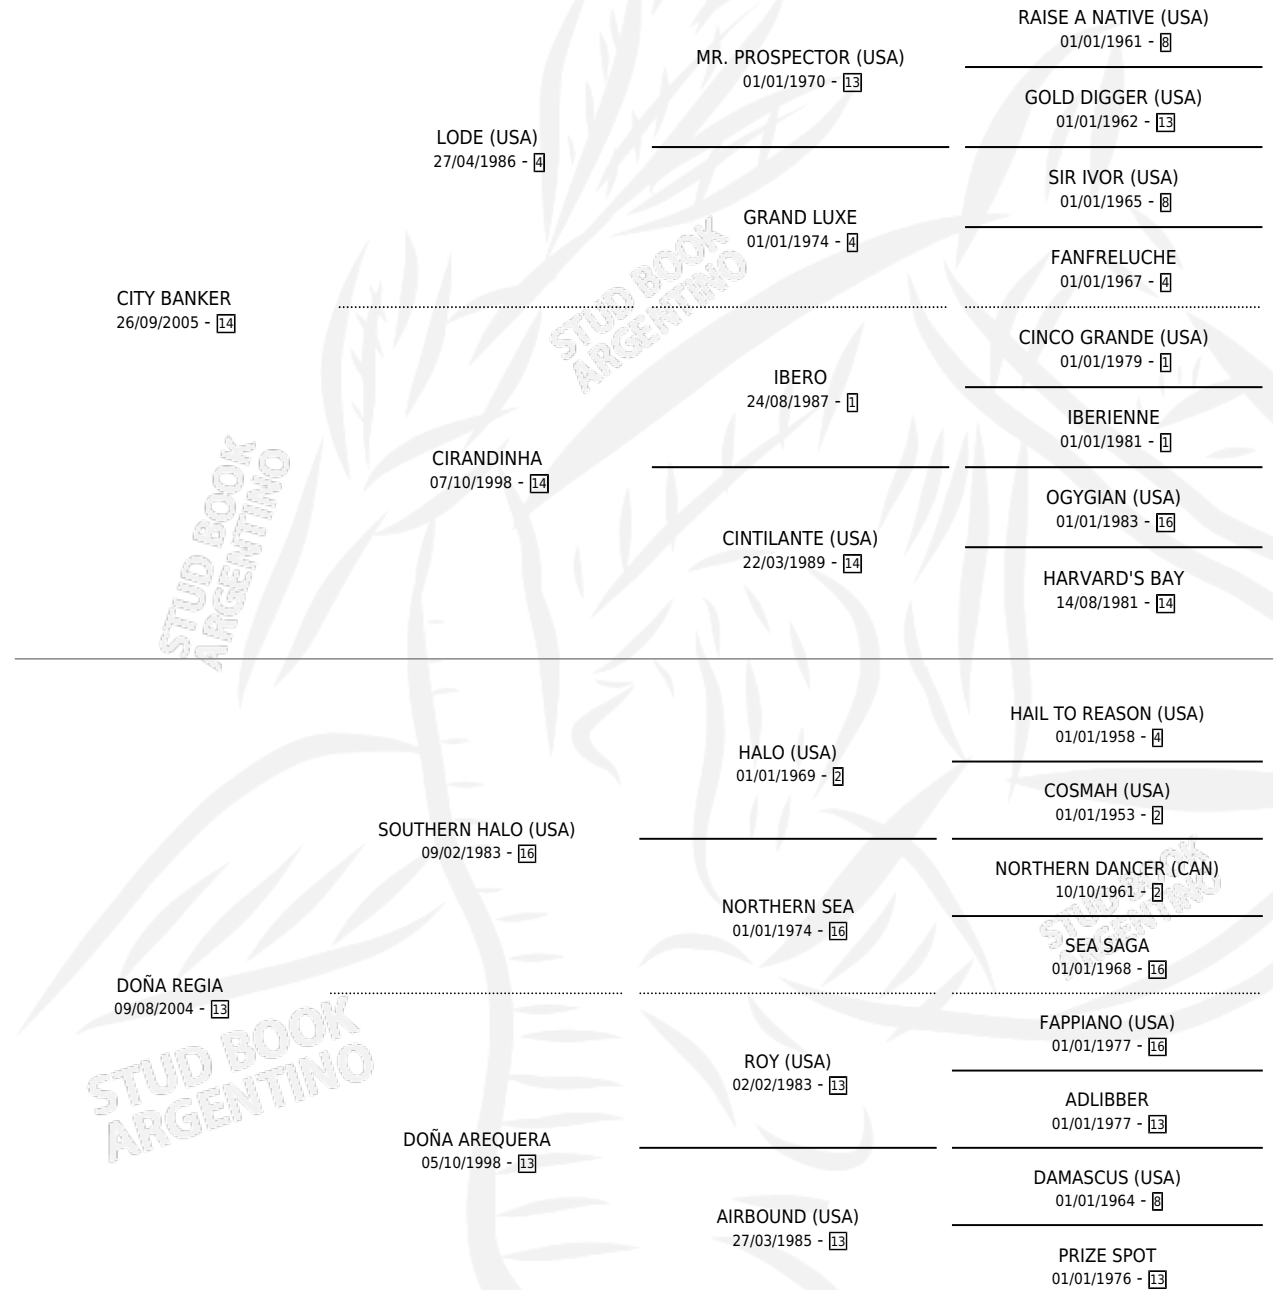

REGIO BANKER

por CITY BANKER y DOÑA REGIA por SOUTHERN HALO (USA)

Argentina · Macho · Alazan · SP · 15/09/2016
Familia 13-b · Volumen 42

ESTADO

TIPIFICACIÓN SANGUÍNEA	X
TIPIFICACIÓN POR ADN	✓
PASAPORTE	✓
IDENTIFICACIÓN POR MICROCHIP	✓
REPRODUCTOR	X

Lugar de nacimiento: El Gusy
Criador: El Gusy

PEDIGREE