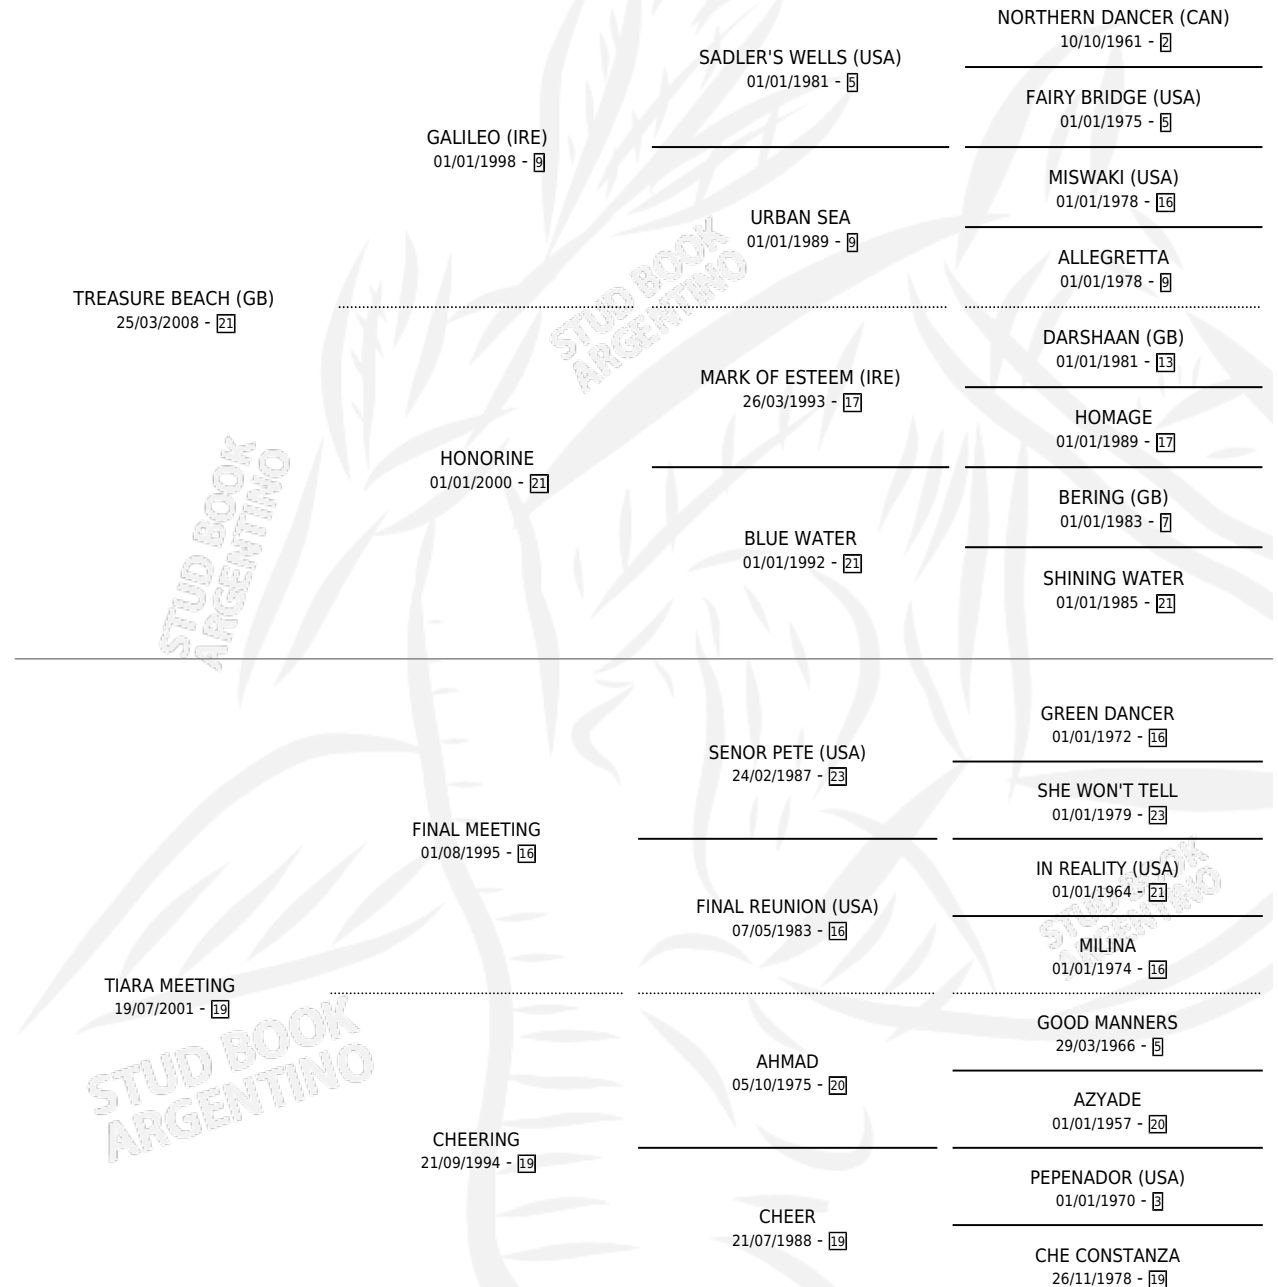

ENCHANTED KINGDOM

por **TREASURE BEACH (GB)** y **TIARA MEETING** por **FINAL MEETING**

Argentina · Macho · Zaino · SP · 12/09/2016
Familia 19-c · Volumen 42

ESTADO

TIPIFICACIÓN SANGUÍNEA	X
TIPIFICACIÓN POR ADN	X
PASAPORTE	X
IDENTIFICACIÓN POR MICROCHIP	X
REPRODUCTOR	X

Lugar de nacimiento: El Gusy

Criador: El Gusy

PEDIGREE

ENCHANTED KINGDOM

Datos oficiales del Stud Book Argentino

Documento generado el 05/05/2026

studbook.org.ar