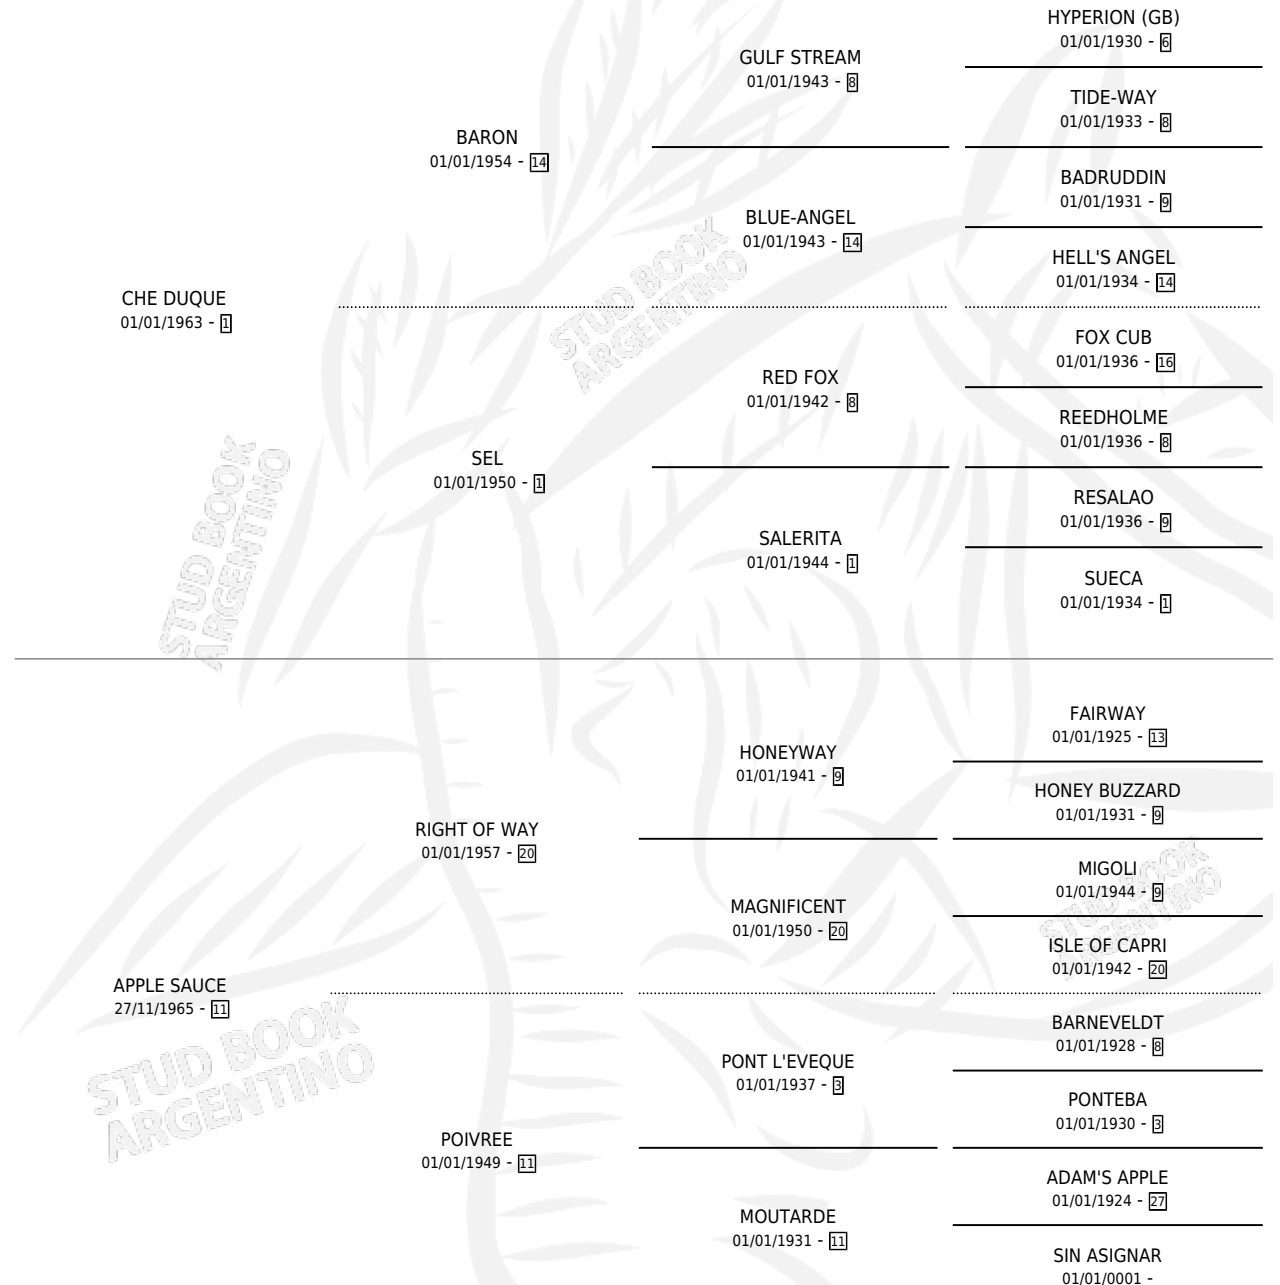

CHE WAY

por CHE DUQUE y APPLE SAUCE por RIGHT OF WAY

Argentina · Hembra · Alazan Tostado · SP · 30/10/1976
Familia 11-a · Volumen 29

ESTADO

TIPIFICACIÓN SANGUÍNEA	X
TIPIFICACIÓN POR ADN	X
PASAPORTE	X
IDENTIFICACIÓN POR MICROCHIP	X
REPRODUCTOR	X

Lugar de nacimiento: Campo particular

Criador: Sin dato

PEDIGREE

CHE WAY

Datos oficiales del Stud Book Argentino

Documento generado el 27/04/2026

studbook.org.ar