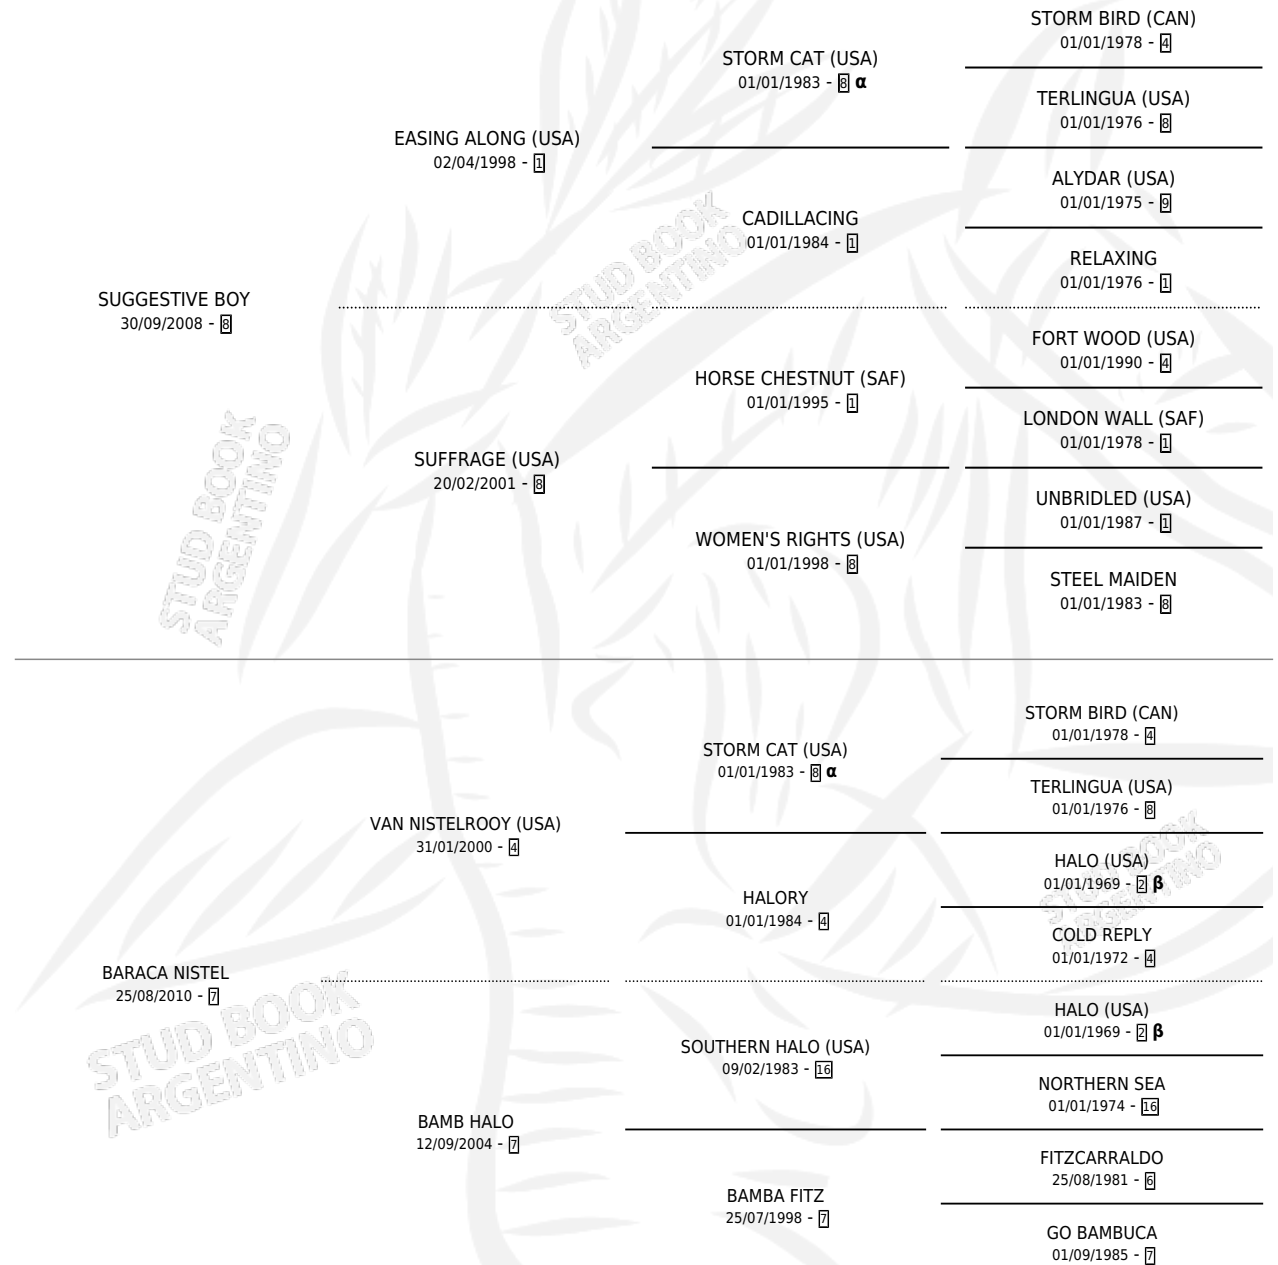

# SUGGESTIVE BLACK

por **SUGGESTIVE BOY** y **BARACA NISTEL** por **VAN NISTELROOY (USA)**

Argentina · Macho · Zaino Doradillo · SP · 21/08/2016  
Familia 7 · Volumen 42

## ESTADO

TIPIFICACIÓN SANGUÍNEA	X
TIPIFICACIÓN POR ADN	✓
PASAPORTE	✓
IDENTIFICACIÓN POR MICROCHIP	✓
REPRODUCTOR	X

**Lugar de nacimiento:** San Lorenzo De Areco  
**Criador:** San Lorenzo De Areco

## PEDIGREE

INBREEDING : **α,β**