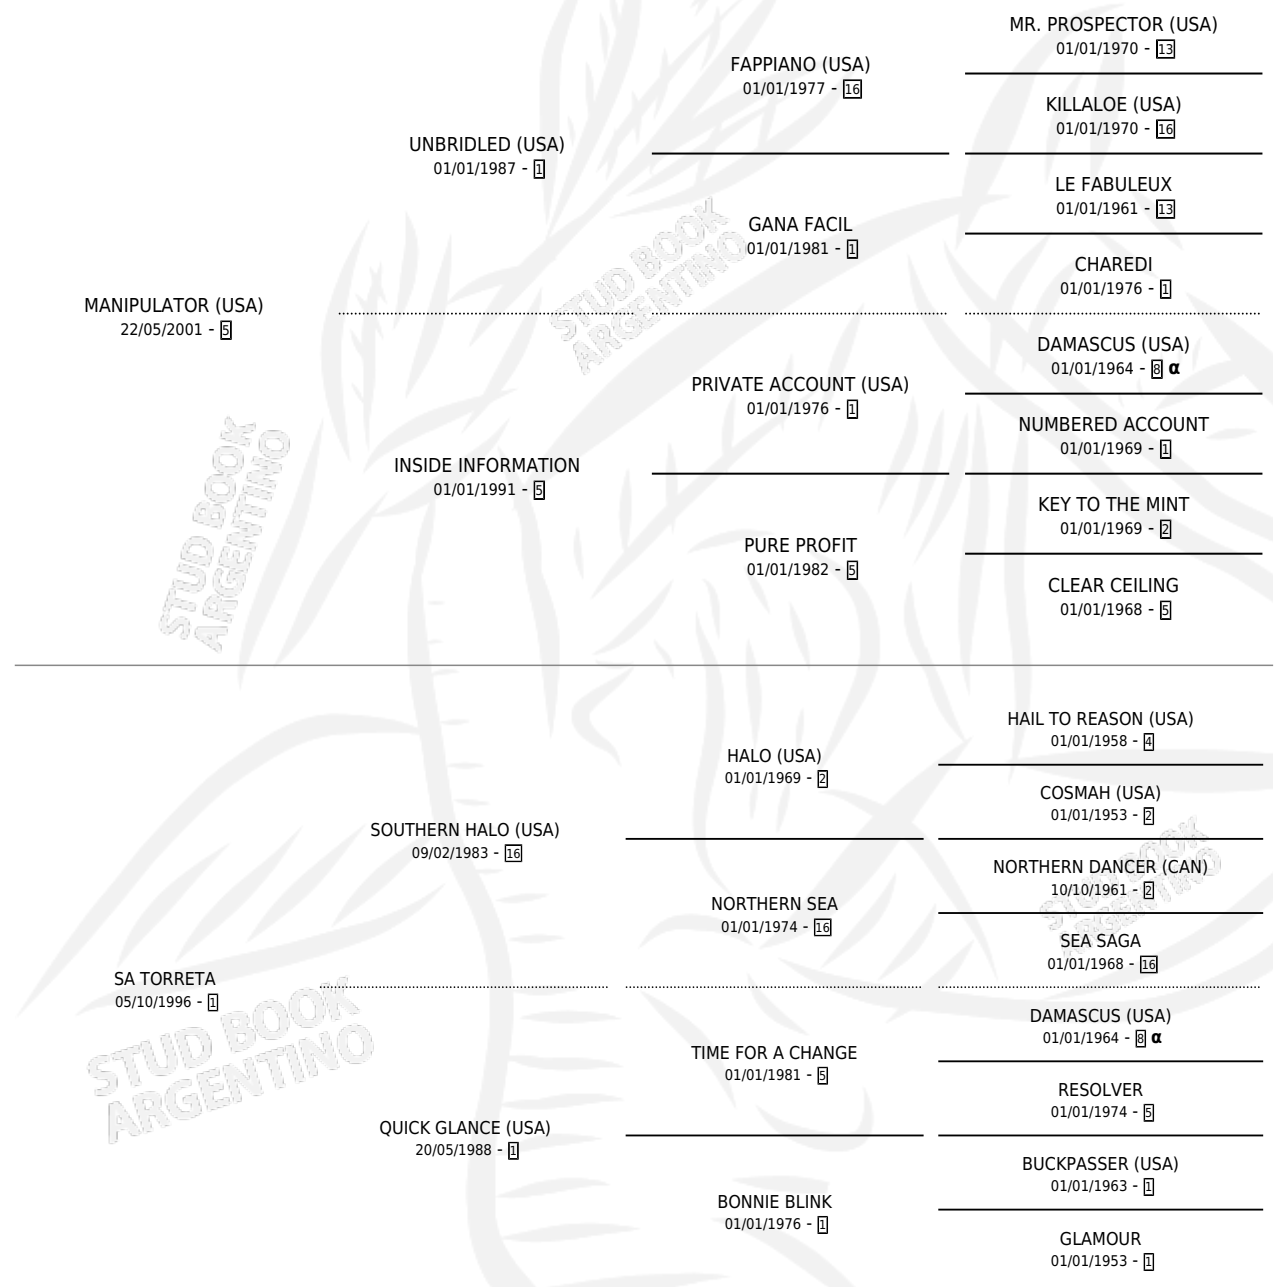

SABBIONERA

por **MANIPULATOR (USA)** y **SA TORRETA** por **SOUTHERN HALO (USA)**

Argentina · Hembra · Zaino · SP · 17/08/2016
Familia 1-x · Volumen 42

ESTADO

TIPIFICACIÓN SANGUÍNEA	X
TIPIFICACIÓN POR ADN	✓
PASAPORTE	✓
IDENTIFICACIÓN POR MICROCHIP	✓
REPRODUCTOR	✓

Lugar de nacimiento: La Pasion
Criador: La Pasion

HIJOS

	MACHOS	HEMBRAS
4 NACIERON	1	3
2 CORRIERON	1	1
2 GANARON	1	1
0 GANADORES CL	0 GANADORES GR	0 GANADORES G1

PEDIGREE

INBREEDING : α