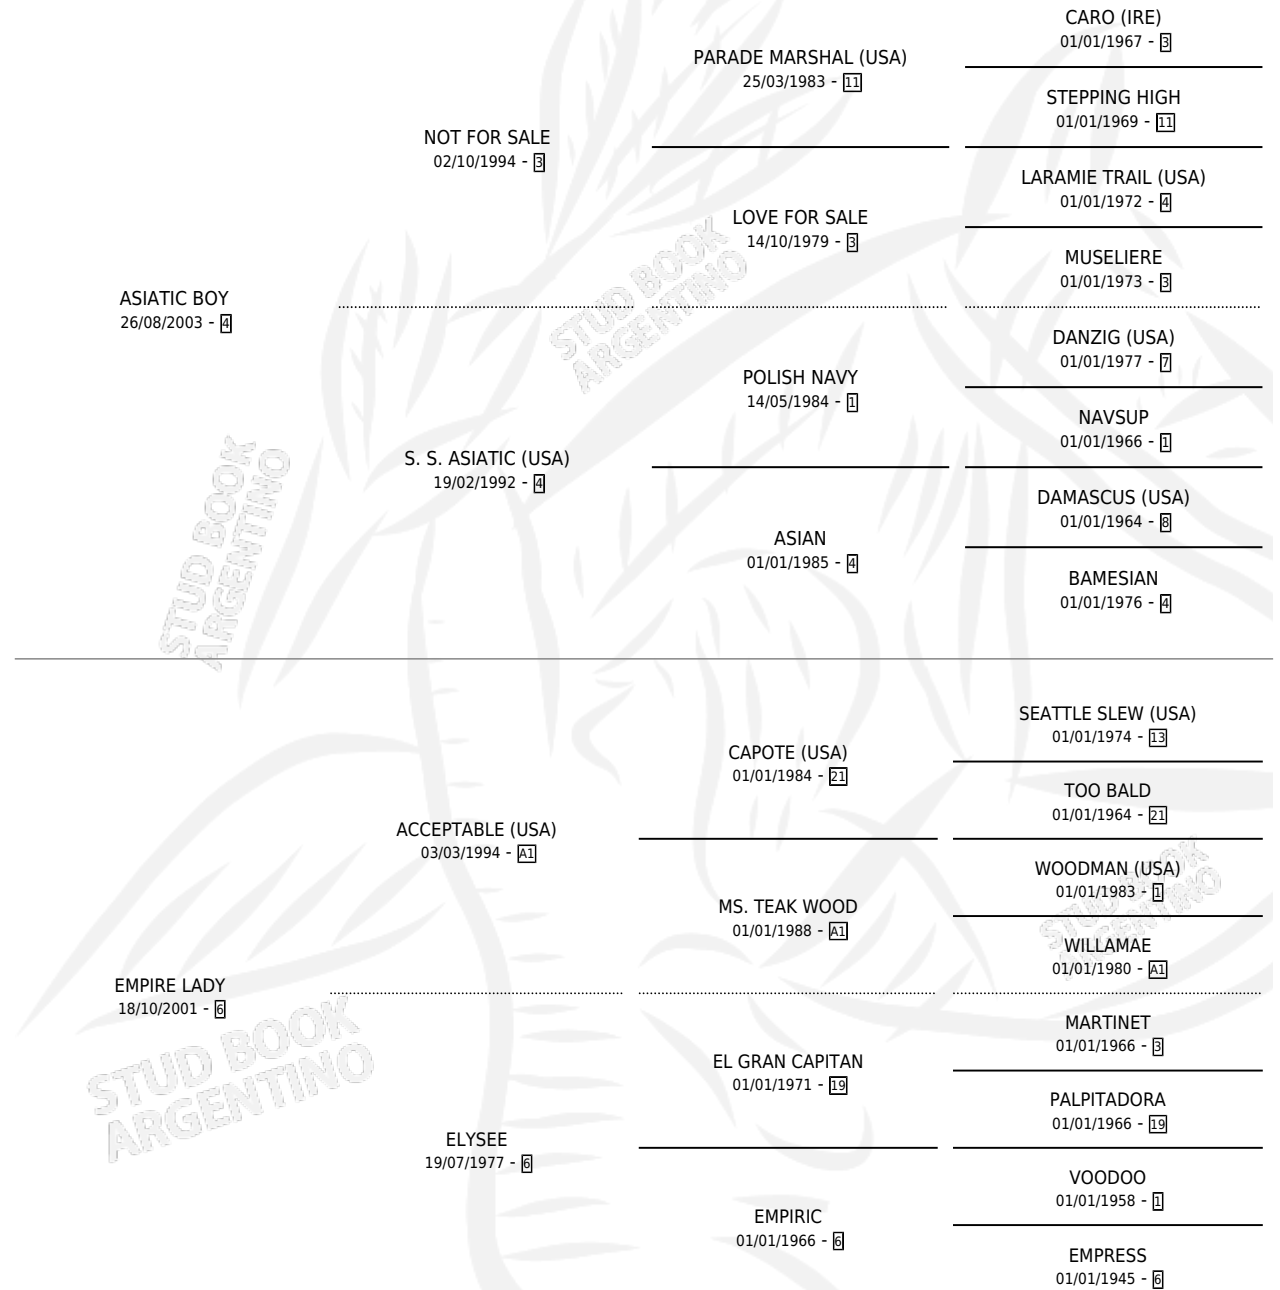

MITNOMISSA

por ASIATIC BOY y EMPIRE LADY por ACCEPTABLE (USA)

Argentina · Hembra · Zaino · SP · 29/08/2016
Familia 6-f · Volumen 42

ESTADO

TIPIFICACIÓN SANGUÍNEA	X
TIPIFICACIÓN POR ADN	✓
PASAPORTE	✓
IDENTIFICACIÓN POR MICROCHIP	✓
REPRODUCTOR	✓

Lugar de nacimiento: Wilgerbosdrift Argentina
Criador: Phalaris S.R.L.

PEDIGREE