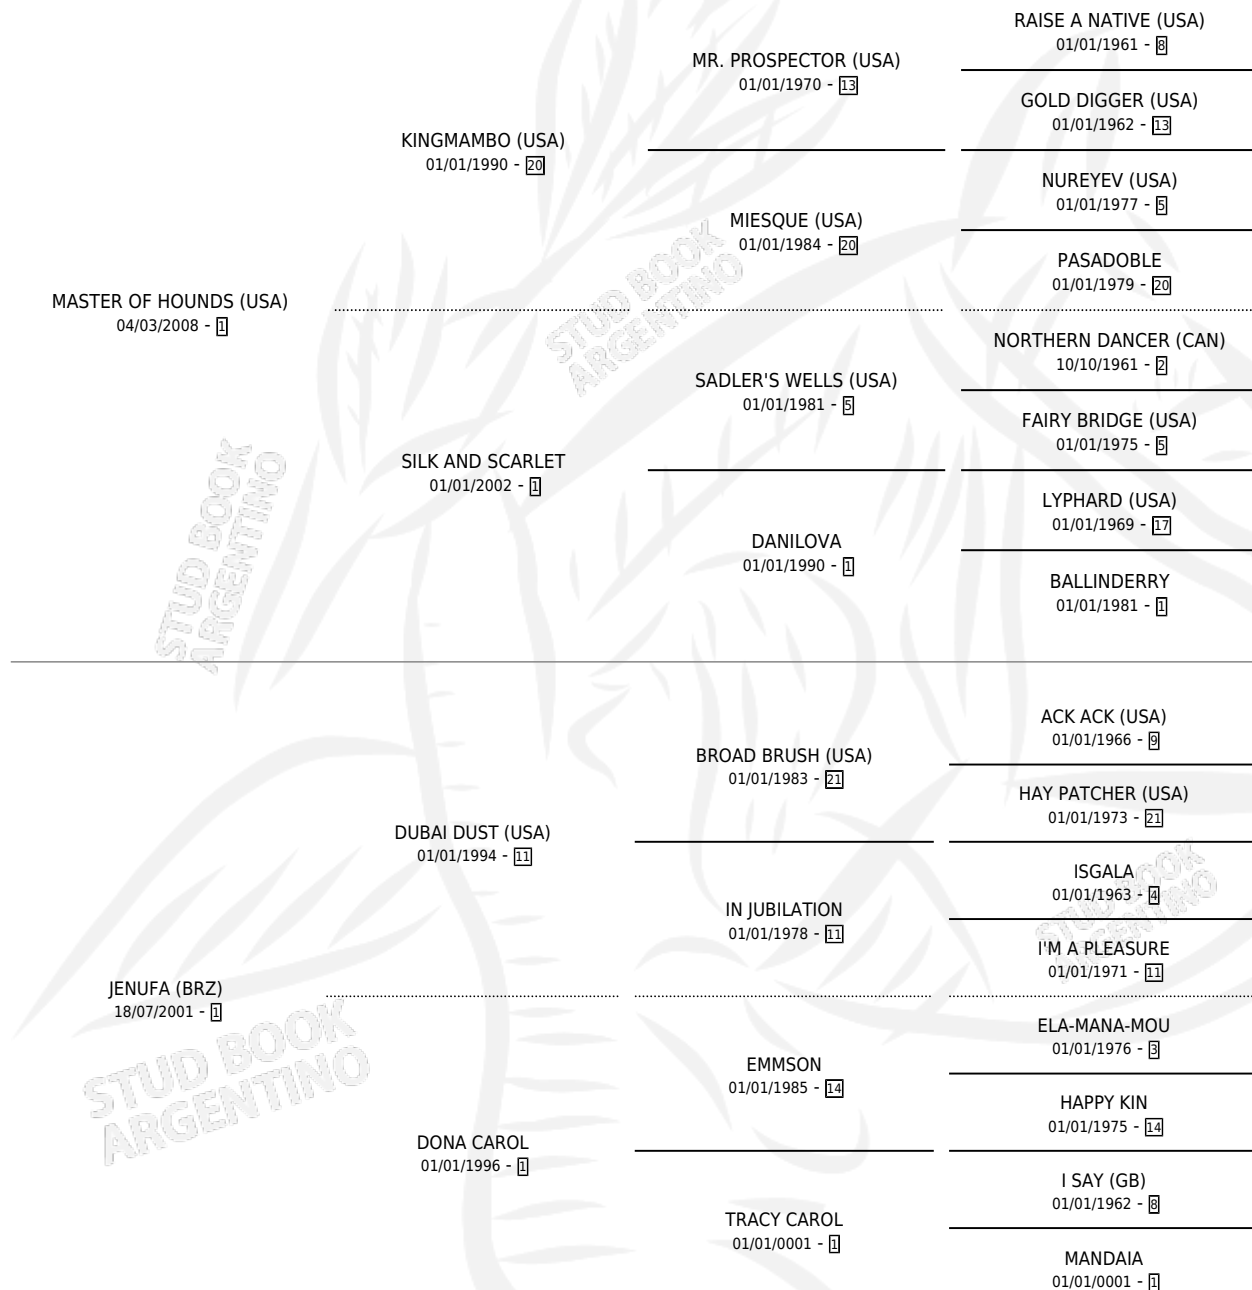

VARVARA

por **MASTER OF HOUNDS (USA)** y **JENUFA (BRZ)** por
DUBAI DUST (USA)

Argentina · Hembra · Zaino · SP · 25/08/2016
Familia 1-s · Volumen 42

ESTADO

TIPIFICACIÓN SANGUÍNEA	X
TIPIFICACIÓN POR ADN	✓
PASAPORTE	✓
IDENTIFICACIÓN POR MICROCHIP	✓
REPRODUCTOR	✓

Lugar de nacimiento: Wilgerbosdrift Argentina
Criador: Phalaris S.R.L.

PEDIGREE