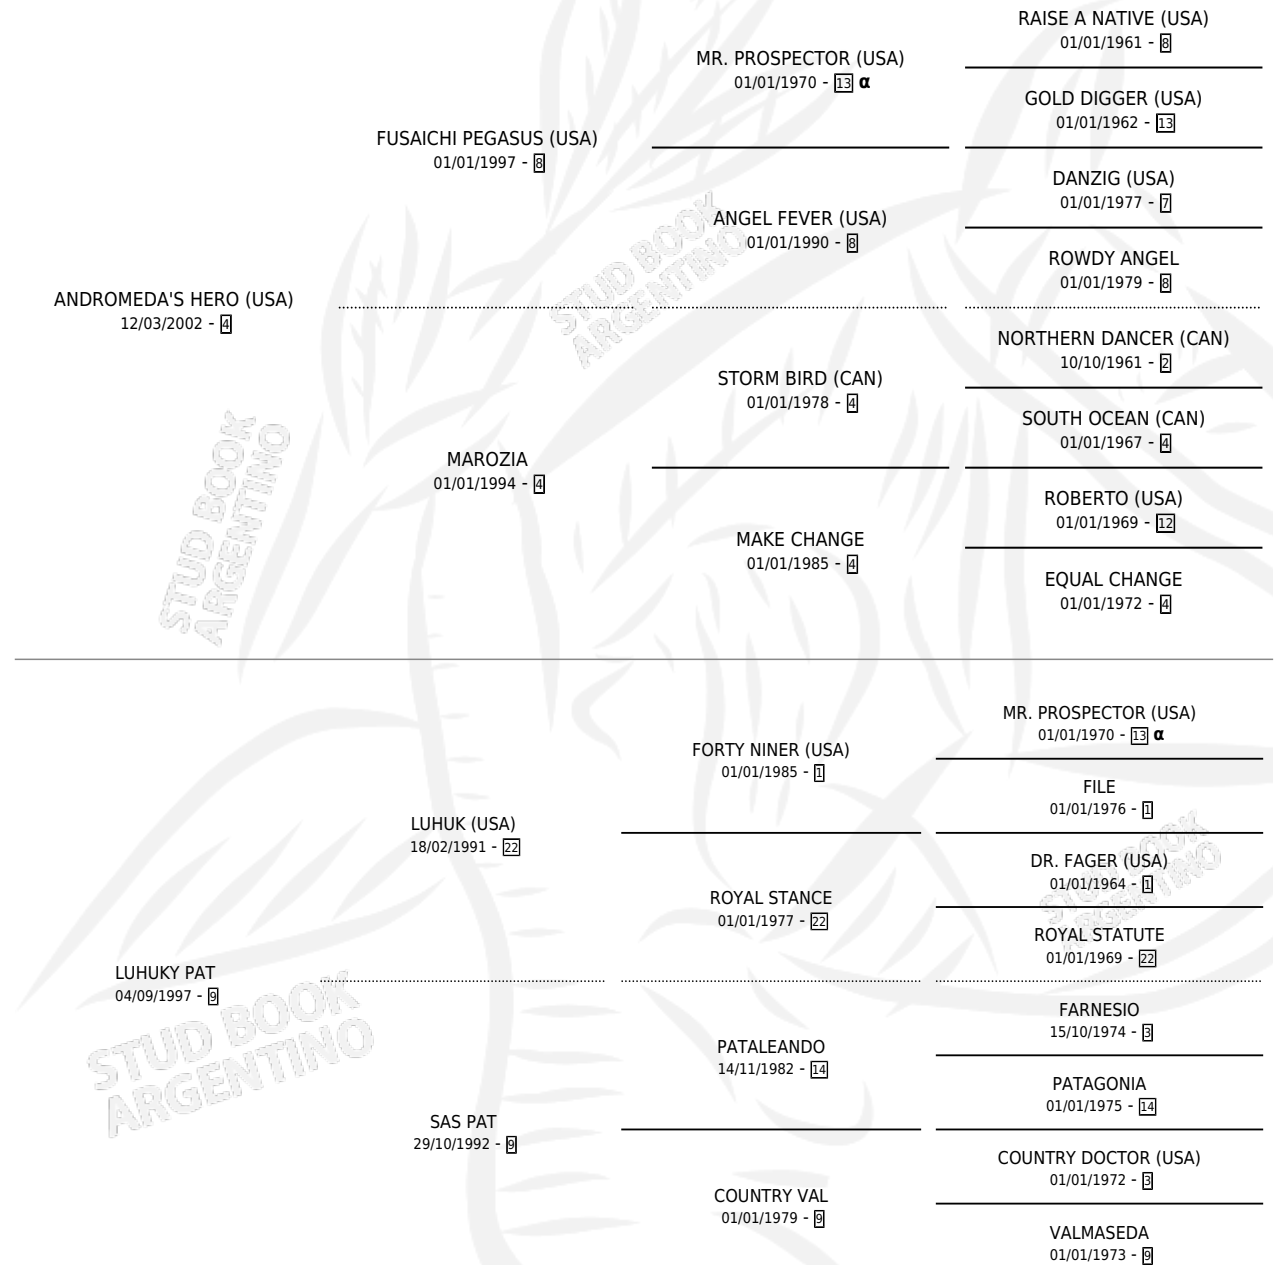

LI HERO

por **ANDROMEDA'S HERO (USA)** y **LUHUKY PAT** por **LUHUK (USA)**

Argentina · Macho · Alazan · SP · 03/10/2016
Familia 9-b · Volumen 42

ESTADO

TIPIFICACIÓN SANGUÍNEA	X
TIPIFICACIÓN POR ADN	✓
PASAPORTE	✓
IDENTIFICACIÓN POR MICROCHIP	✓
REPRODUCTOR	X

Lugar de nacimiento: Argentina Querida
Criador: Argentina Querida

PEDIGREE

INBREEDING : α

CAMPAÑA

Solo carreras oficiales de Argentina

POR EDAD

EDAD	CC	1°	2°	3°	4°	5°	NP	CLC	CLG	CLCG1	CLGG1	IMPORTE	GANANCIA / CC
4 AÑOS	4	0	0	0	0	0	4	0	0	0	0	\$0	\$0
TOTALES	4	0	0	0	0	0	4	0	0	0	0	\$0	\$0
%		0.0%	0.0%	0.0%	0.0%	0.0%	100%	0.0%	0.0%	0.0%	0.0%		