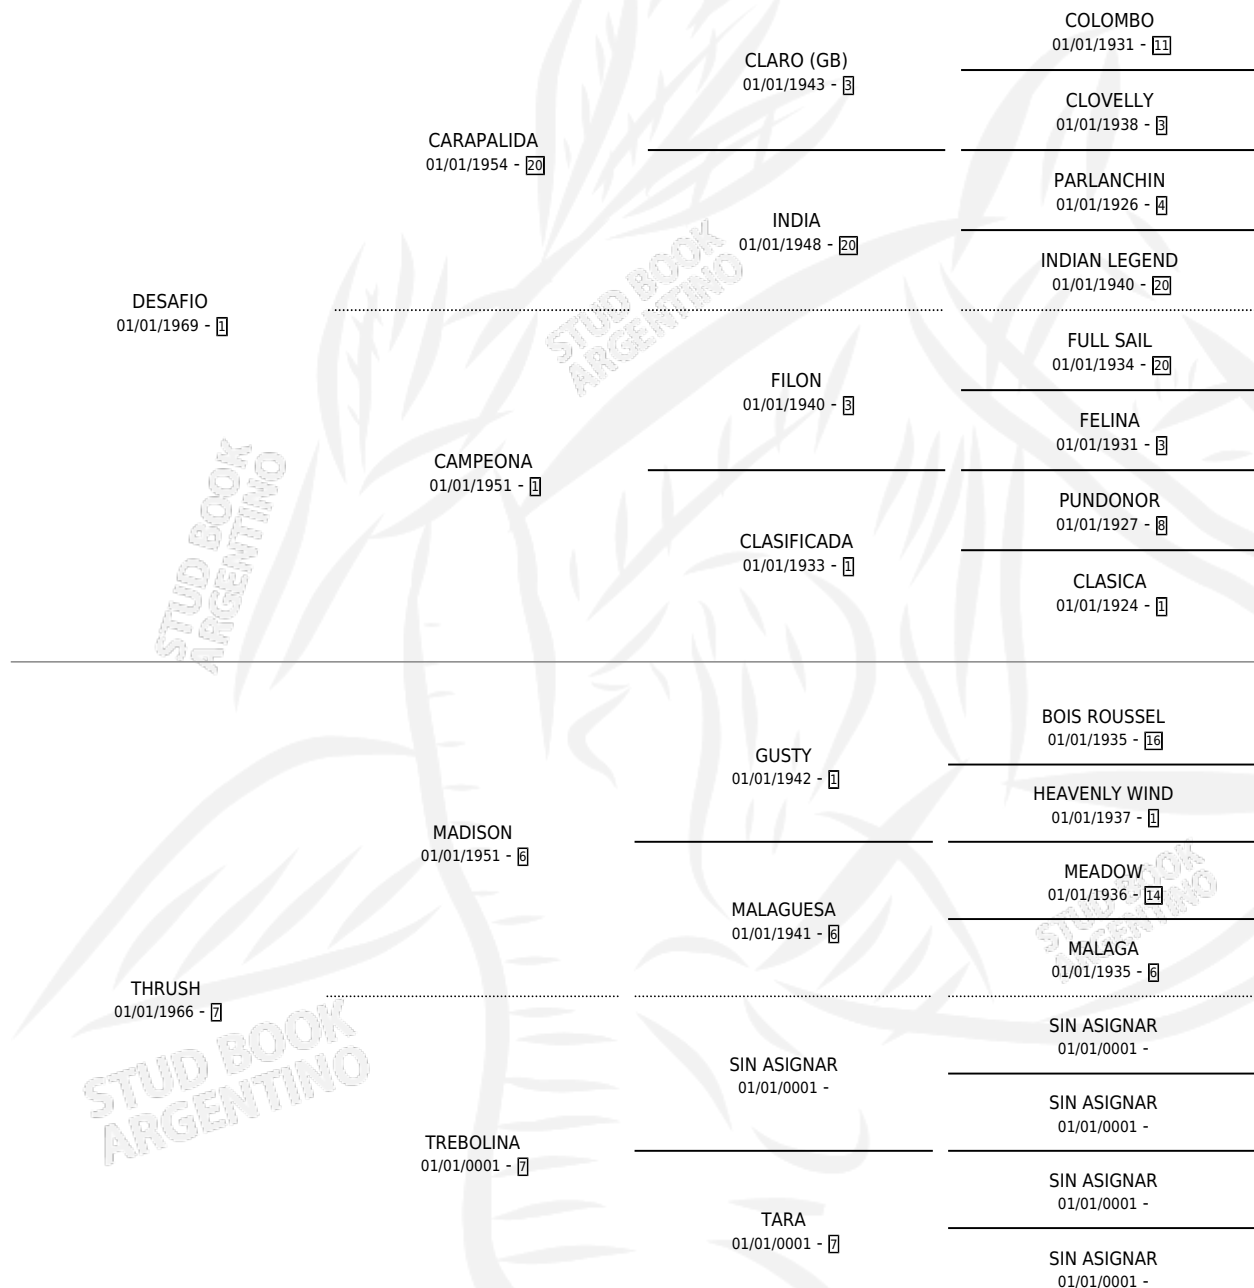

DOÑA RUIDO

por DESAFIO y THRUSH por MADISON

Argentina · Hembra · Alazan · SP · 01/01/1976
Familia 7-e · Volumen 29

ESTADO

TIPIFICACIÓN SANGUÍNEA	X
TIPIFICACIÓN POR ADN	X
PASAPORTE	X
IDENTIFICACIÓN POR MICROCHIP	X
REPRODUCTOR	✓

Lugar de nacimiento: Campo particular

Criador: Sin dato

~

HIJOS

	MACHOS	HEMBRAS
3 NACIERON	2	1
1 CORRIERON	1	0

SIN ACTUACIONES

PEDIGREE

S