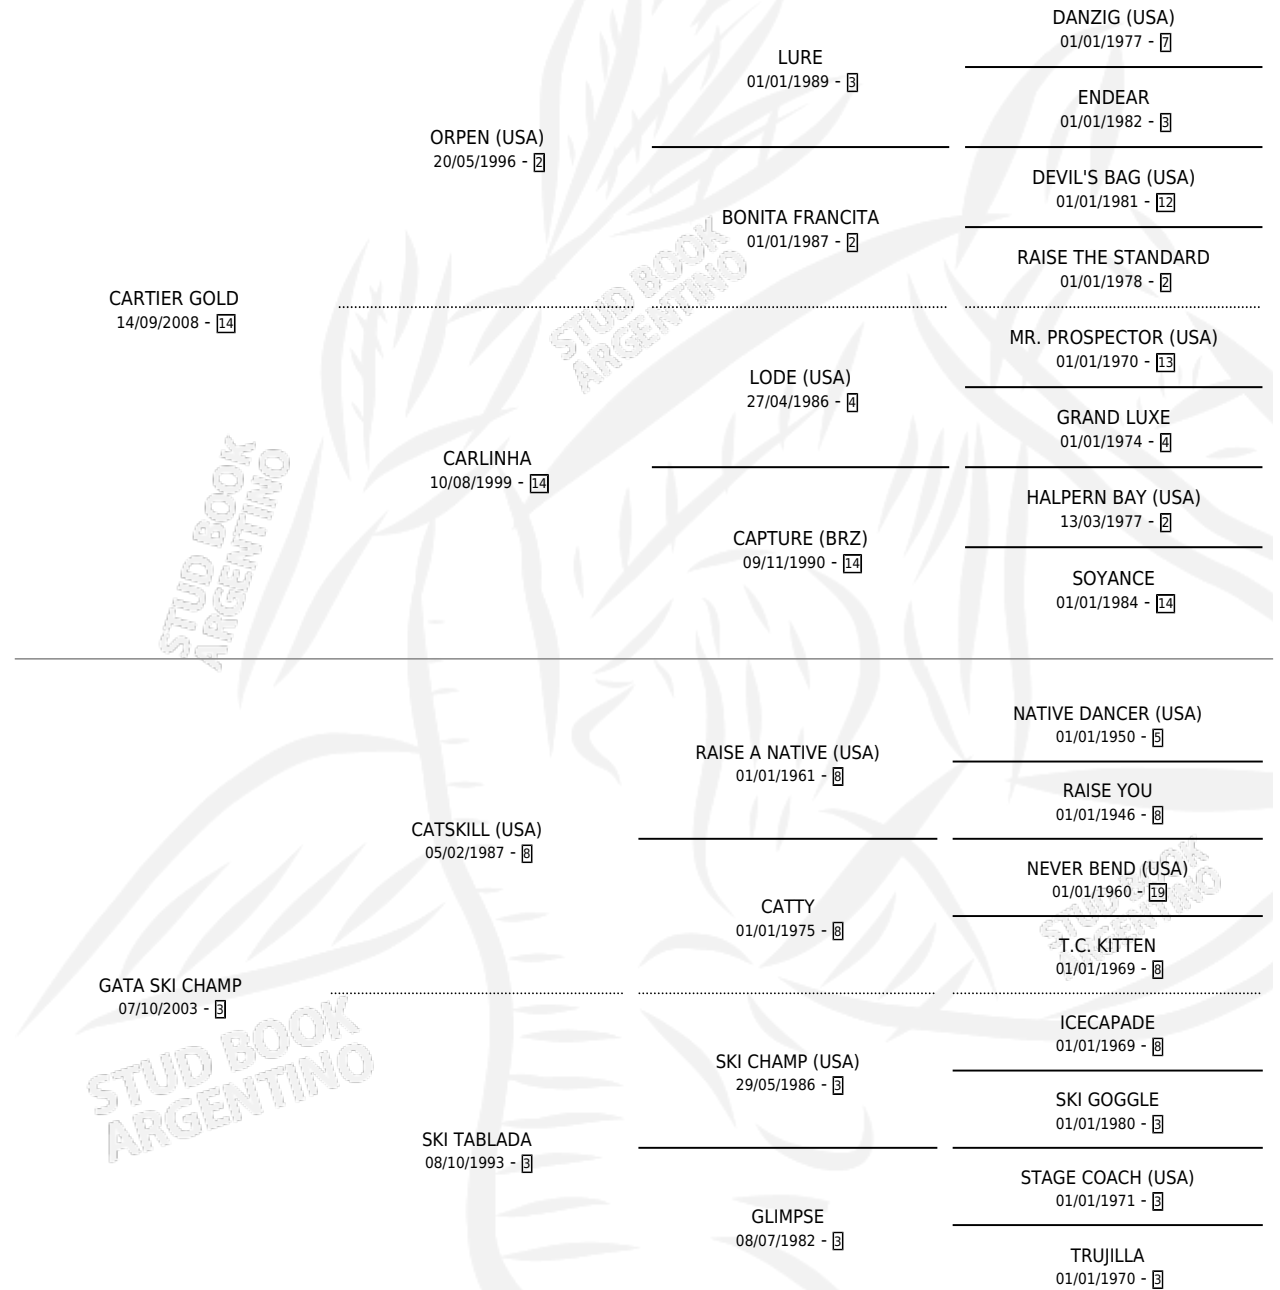

TIGRA DE ORO

por **CARTIER GOLD** y **GATA SKI CHAMP** por **CATSKILL** (USA)

Argentina · Hembra · Zaino · SP · 18/08/2016
Familia 3-n · Volumen 42

ESTADO

TIPIFICACIÓN SANGUÍNEA	X
TIPIFICACIÓN POR ADN	✓
PASAPORTE	✓
IDENTIFICACIÓN POR MICROCHIP	✓
REPRODUCTOR	X

Lugar de nacimiento: Campo particular
Criador: Nasisi Juan Carlos

PEDIGREE