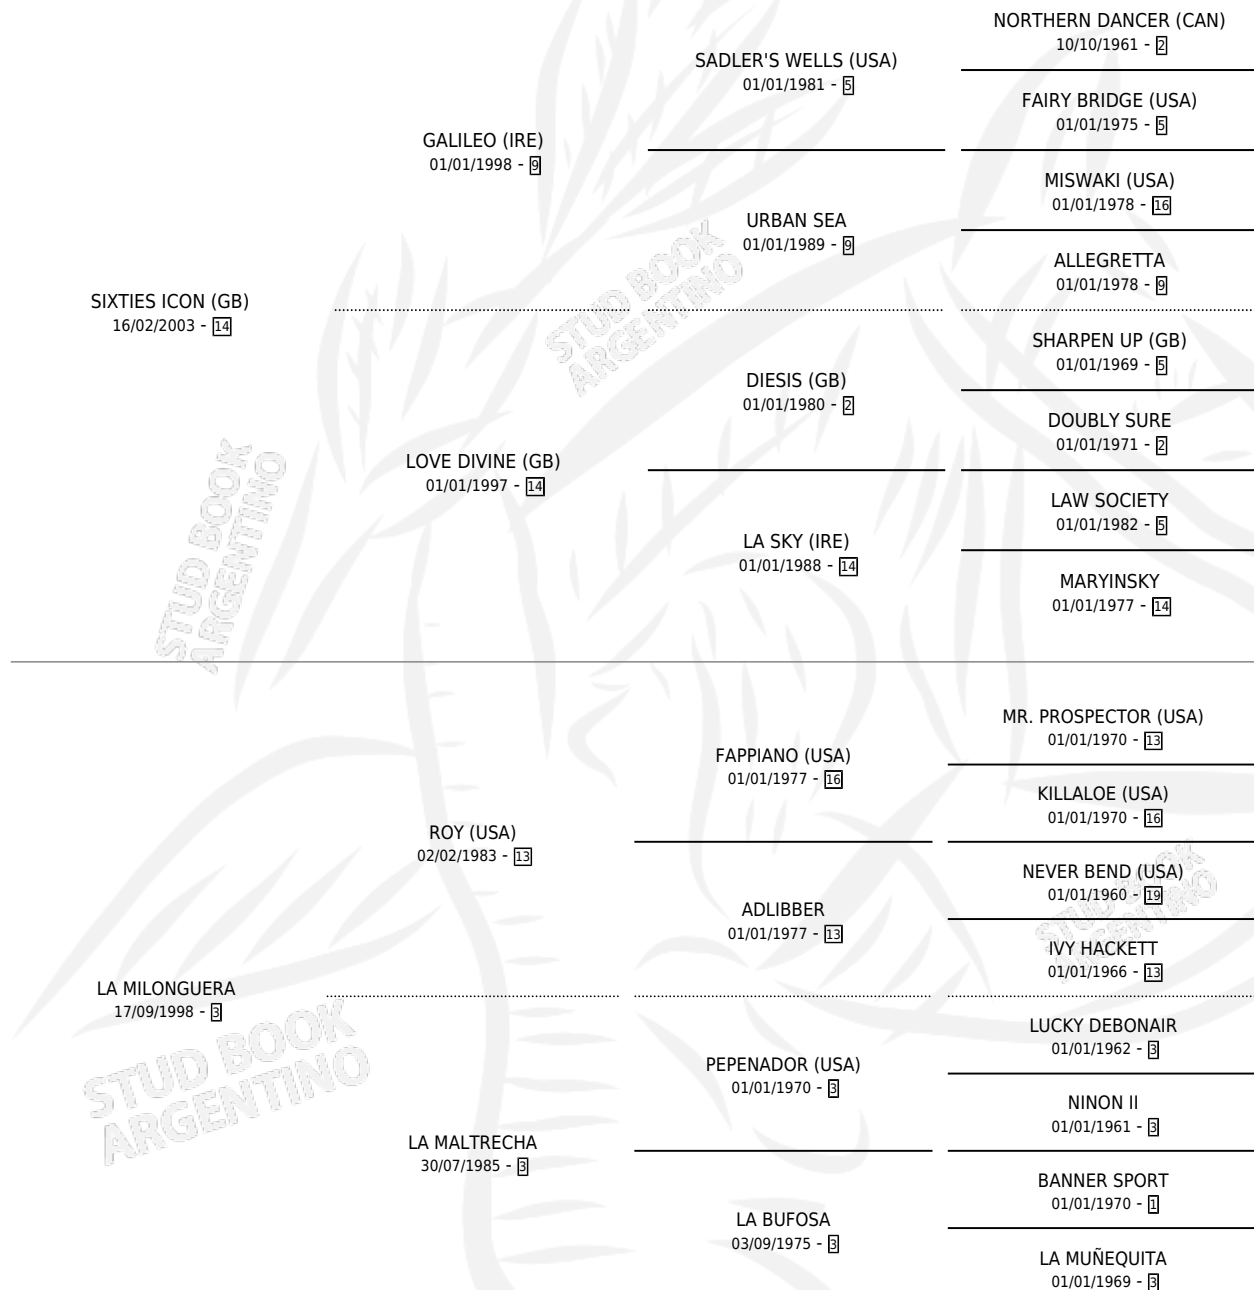

DI TELLA

por **SIXTIES ICON (GB)** y **LA MILONGUERA** por **ROY (USA)**

Argentina · Hembra · Alazan · SP · 24/08/2016
Familia 3-h · Volumen 42

ESTADO

TIPIFICACIÓN SANGUÍNEA	X
TIPIFICACIÓN POR ADN	✓
PASAPORTE	✓
IDENTIFICACIÓN POR MICROCHIP	✓
REPRODUCTOR	X

Lugar de nacimiento: Campo particular
Criador: Aladro Jose Andres

PEDIGREE

EXPORTACIÓN / IMPORTACIÓN

FECHA	MOVIMIENTO	PAÍS
07/02/2019	EXPORTADO	CHILE

DI TELLA

Datos oficiales del Stud Book Argentino

Documento generado el 07/05/2026