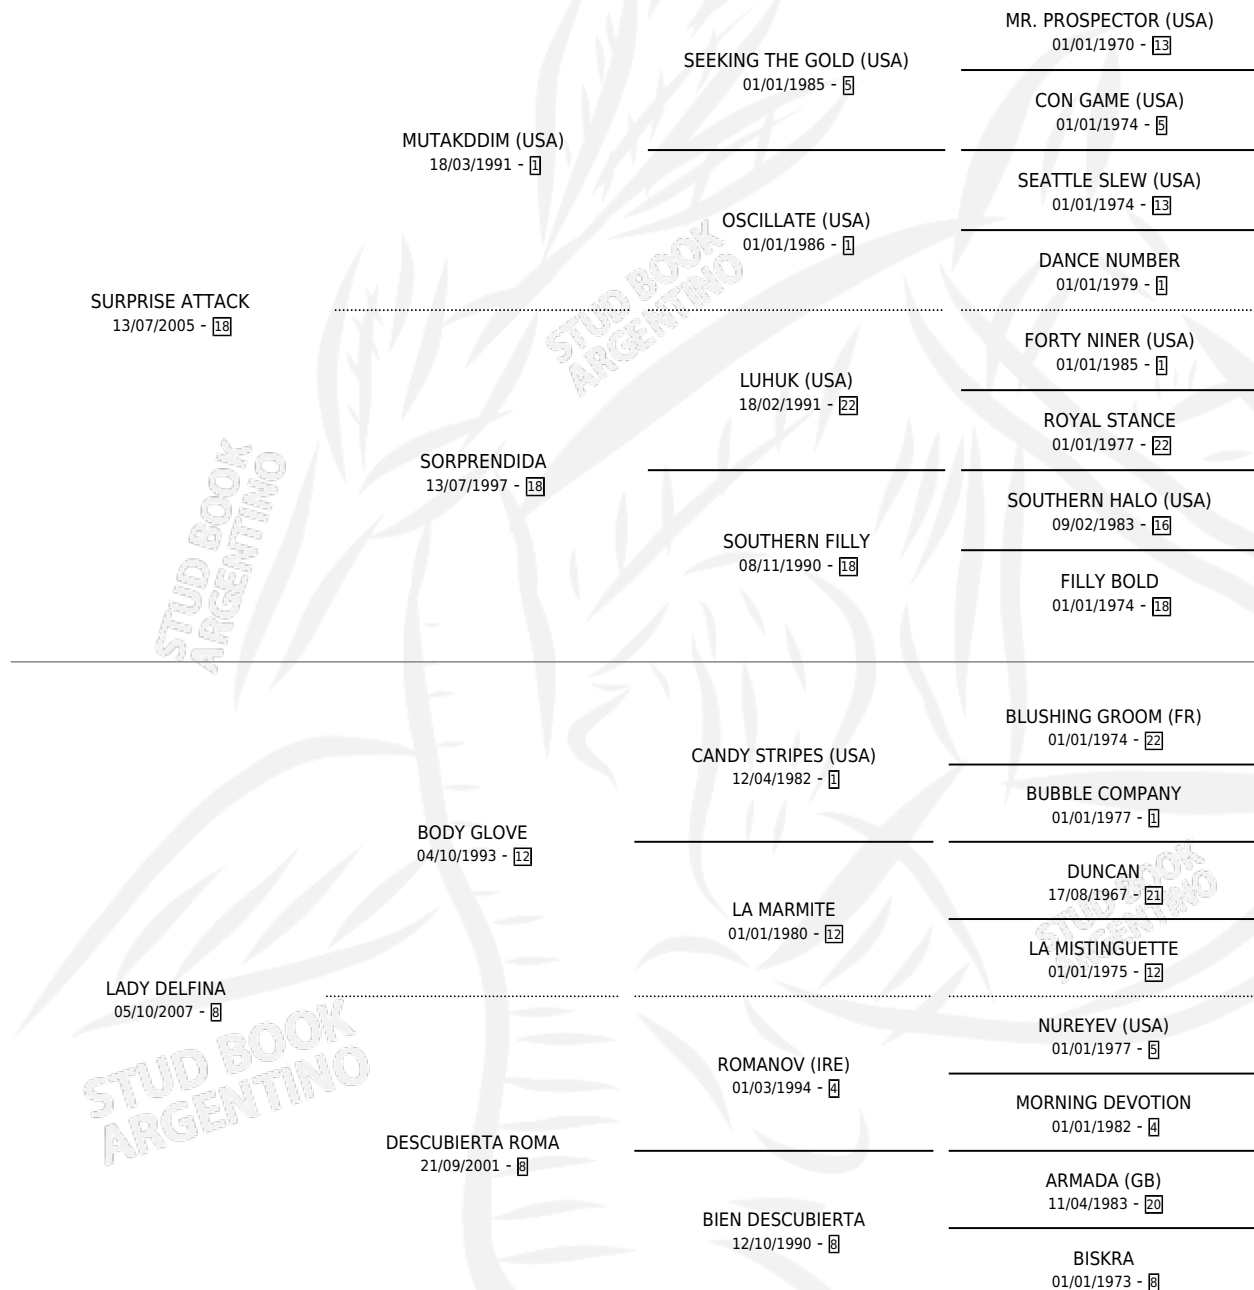

LADY ATTACK

por **SURPRISE ATTACK** y **LADY DELFINA** por **BODY GLOVE**

Argentina · Hembra · Zaino · SP · 25/08/2016
Familia 8-f · Volumen 42

ESTADO

TIPIFICACIÓN SANGUÍNEA	X
TIPIFICACIÓN POR ADN	✓
PASAPORTE	✓
IDENTIFICACIÓN POR MICROCHIP	✓
REPRODUCTOR	✓

Lugar de nacimiento: Don Payo

Criador: Don Payo

~

HIJOS

	MACHOS	HEMBRAS
2 NACIERON	1	1
SIN ACTUACIONES		

PEDIGREE

S

mientos 2 / Efectividad 100%