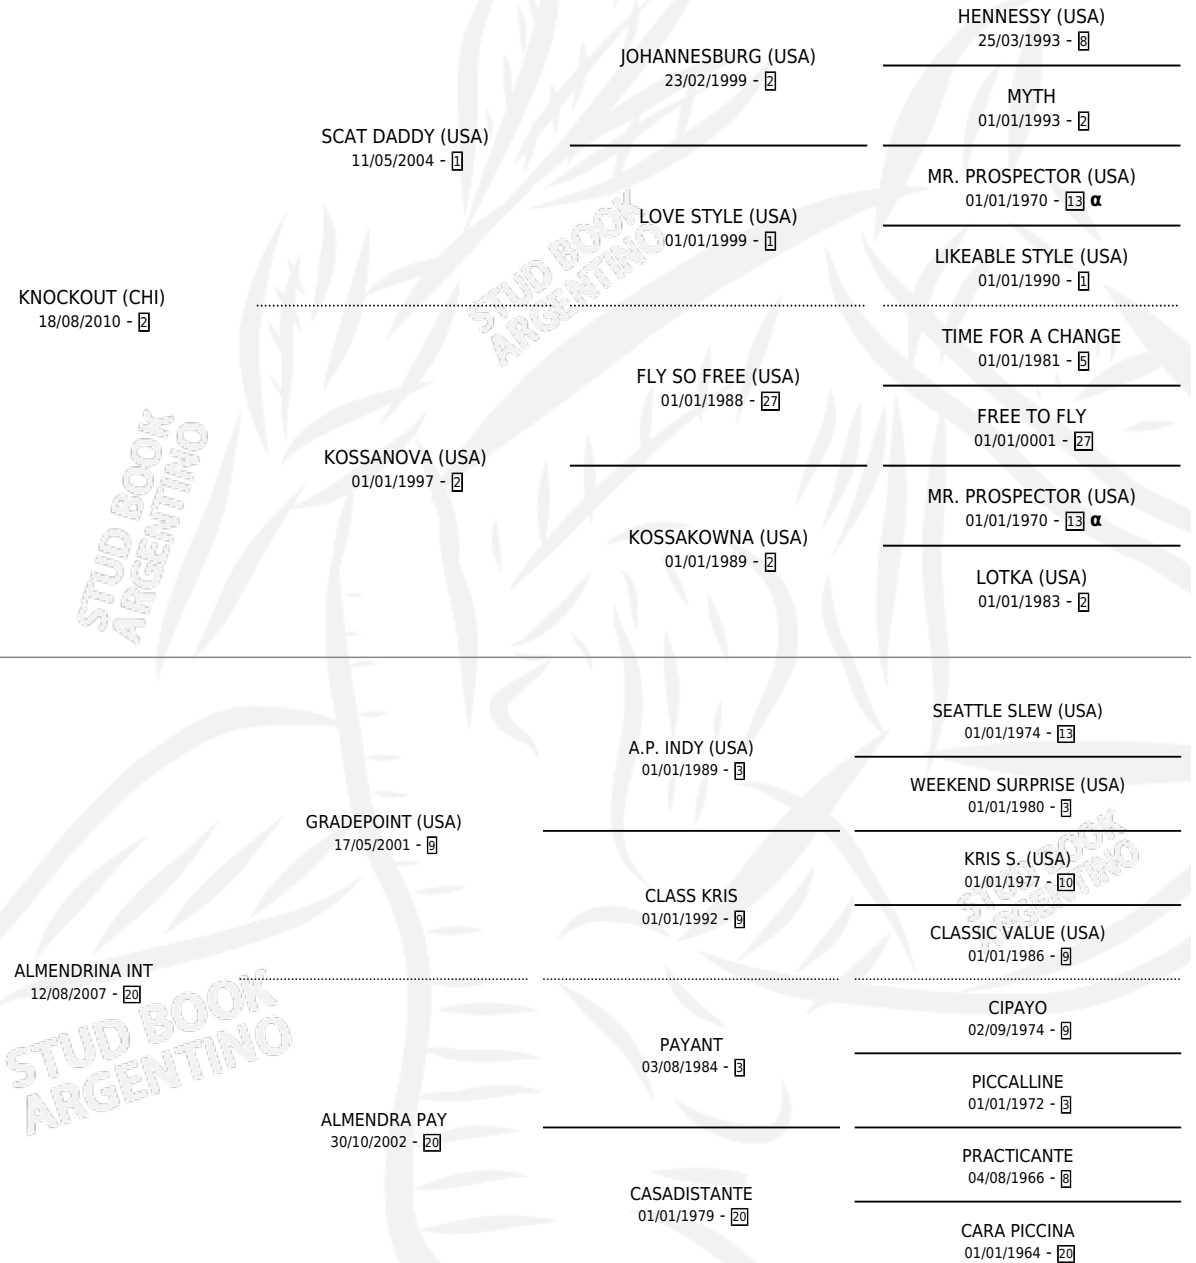

GRAN GALOPE

por **KNOCKOUT (CHI)** y **ALMENDRINA INT por GRADEPOINT (USA)**

Argentina · Macho · Zaino · SP · 14/09/2016
Familia 20-a · Volumen 42

ESTADO

TIPIFICACIÓN SANGUÍNEA	X
TIPIFICACIÓN POR ADN	✓
PASAPORTE	✓
IDENTIFICACIÓN POR MICROCHIP	✓
REPRODUCTOR	X

Lugar de nacimiento: Aguas Buenas
Criador: La Caballeriza S.A.

PEDIGREE

INBREEDING : α

CAMPAÑA

Solo carreras oficiales de Argentina

POR EDAD

EDAD	CC	1°	2°	3°	4°	5°	NP	CLC	CLG	CLCG1	CLGG1	IMPORTE	GANANCIA / CC
3 AÑOS	1	0	0	0	0	0	1	0	0	0	0	\$0	\$0
4 AÑOS	5	0	0	0	1	1	3	0	0	0	0	\$29,400	\$5,880
5 AÑOS	8	0	1	3	1	1	2	0	0	0	0	\$295,120	\$36,890
TOTALES	14	0	1	3	2	2	6	0	0	0	0	\$324,520	\$23,180
%		0.0%	7.1%	21.4%	14.3%	14.3%	42.9%	0.0%	0.0%	0.0%	0.0%		

Placés en La Plata en 14 carreras disputadas.

POR DISTANCIA

HIPODROMO	CC	1°	2°	3°	4°	5°	NP	CLC	CLG	CLCG1	CLGG1	IMPORTE
LA PLATA	11	0	1	3	2	2	3	0	0	0	0	\$324,520
1100 MTS	2	0	0	0	1	0	1	0	0	0	0	\$33,320
1000 MTS	9	0	1	3	1	2	2	0	0	0	0	\$291,200
SAN ISIDRO	2	0	0	0	0	0	2	0	0	0	0	\$0
1200 MTS	2	0	0	0	0	0	2	0	0	0	0	\$0
PALERMO	1	0	0	0	0	0	1	0	0	0	0	\$0
1400 MTS	1	0	0	0	0	0	1	0	0	0	0	\$0