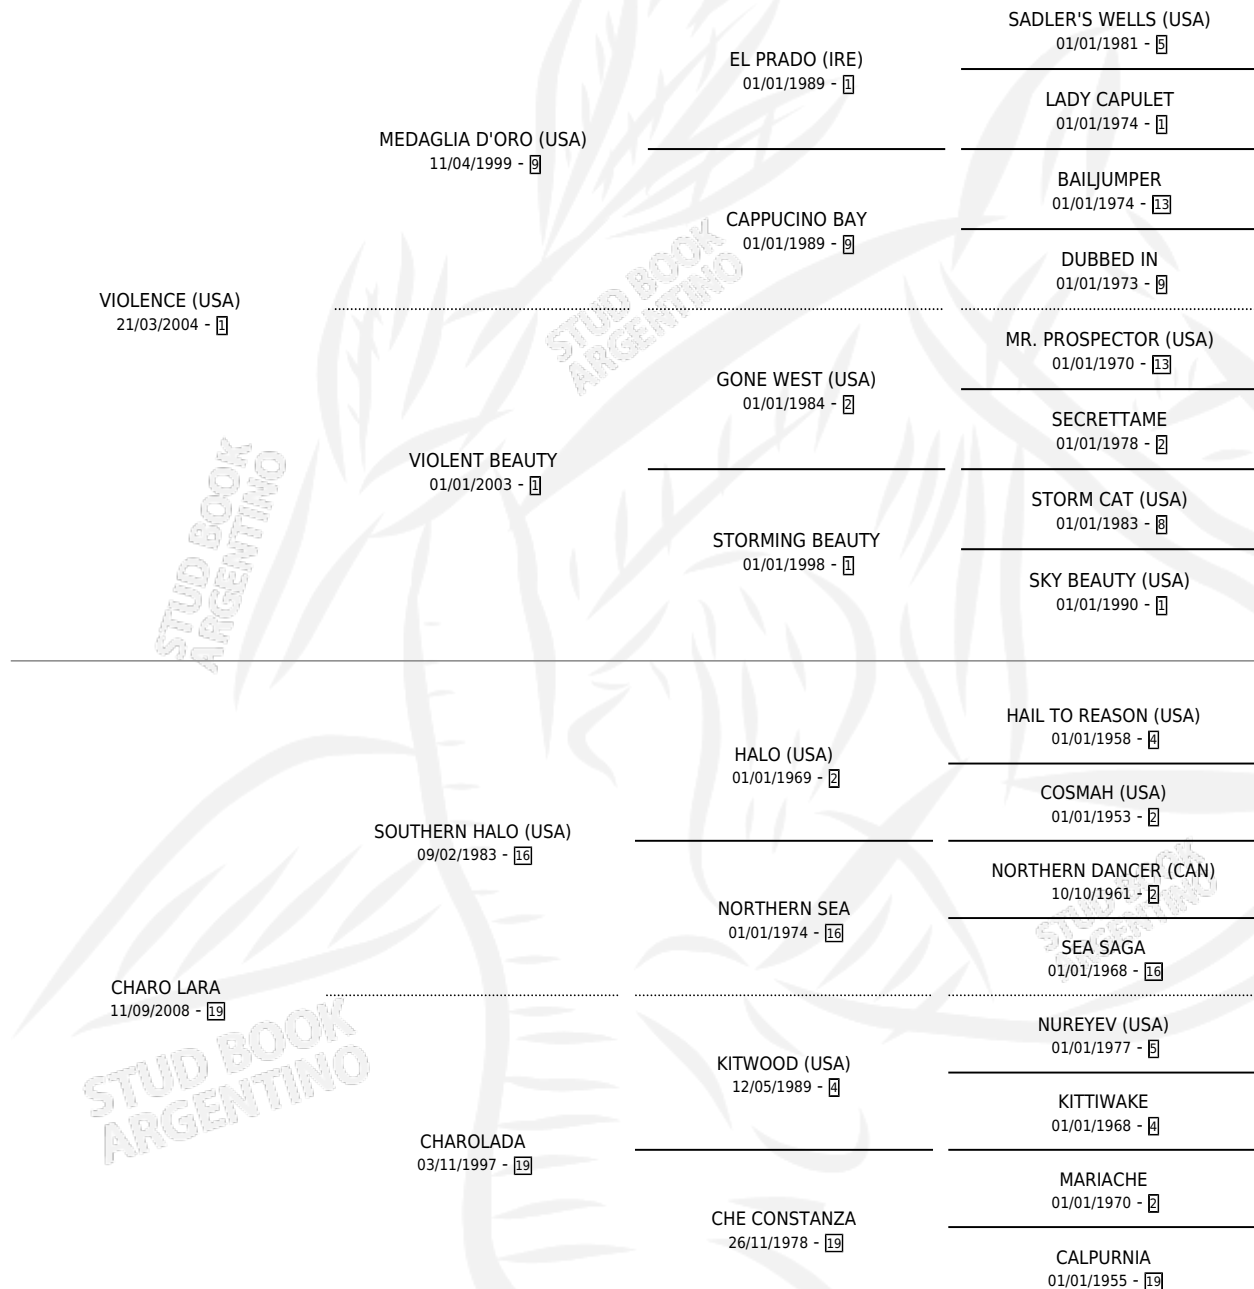

LARA CROFT

por **VIOLENCE (USA)** y **CHARO LARA** por **SOUTHERN HALO (USA)**

Argentina · Hembra · Zaino · SP · 22/09/2016
Familia 19-c · Volumen 42

ESTADO

TIPIFICACIÓN SANGUÍNEA	X
TIPIFICACIÓN POR ADN	✓
PASAPORTE	✓
IDENTIFICACIÓN POR MICROCHIP	✓
REPRODUCTOR	✓

Lugar de nacimiento: Las Camelias
Criador: Las Camelias

~

HIJOS

	MACHOS	HEMBRAS
4 NACIERON	1	3
SIN ACTUACIONES		

PEDIGREE

S

mientos 4 / Efectividad 57.14%

PADRILLO	PRODUCTO	CRIADOR	1ER SERVICIO	ÚLTIMO SERVICIO
SEIZE (USA)	∅		29/08/2025	18/09/2025
SEIZE (USA)	SPARTACUS (M Z, 19/08/2025)	ALBORADA	03/09/2024	23/09/2024
QUIZ KID	∅		11/11/2023	11/11/2023
QUIZ KID	BABY VIOLENTA (H Z, 22/10/2023)	LAS CAMELIAS	14/11/2022	14/11/2022
QUIZ KID	BABY CROFT (H Z, 21/10/2022)	LAS CAMELIAS	14/09/2021	10/11/2021
QUIZ KID	∅		08/09/2020	27/10/2020
QUIZ KID	PEQUEÑA LARA (H Z, 23/08/2020)	LAS CAMELIAS	13/08/2019	23/09/2019