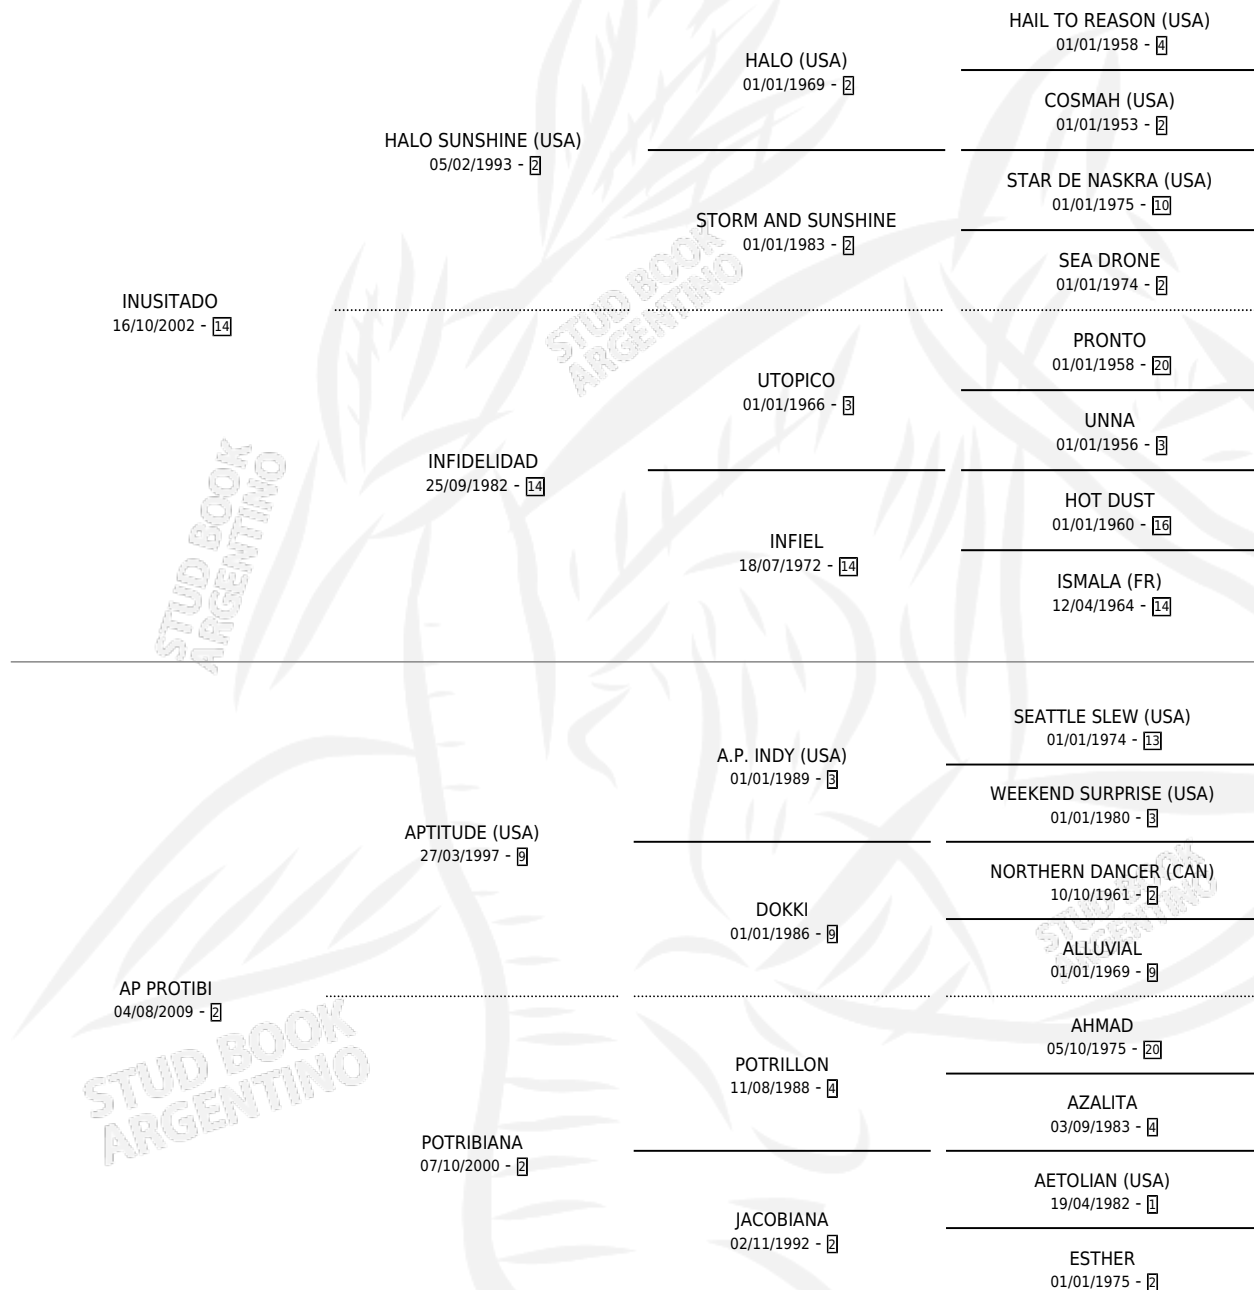

# POTRO INUSITADO

por INUSITADO y AP PROTIBI por APTITUDE (USA)

Argentina · Macho · Zaino · SP · 11/09/2016  
Familia 2-u · Volumen 42

## ESTADO

TIPIFICACIÓN SANGUÍNEA	X
TIPIFICACIÓN POR ADN	✓
PASAPORTE	✓
IDENTIFICACIÓN POR MICROCHIP	✓
REPRODUCTOR	X

**Lugar de nacimiento:** Arroyo Molino  
**Criador:** Arroyo Molino

## PEDIGREE