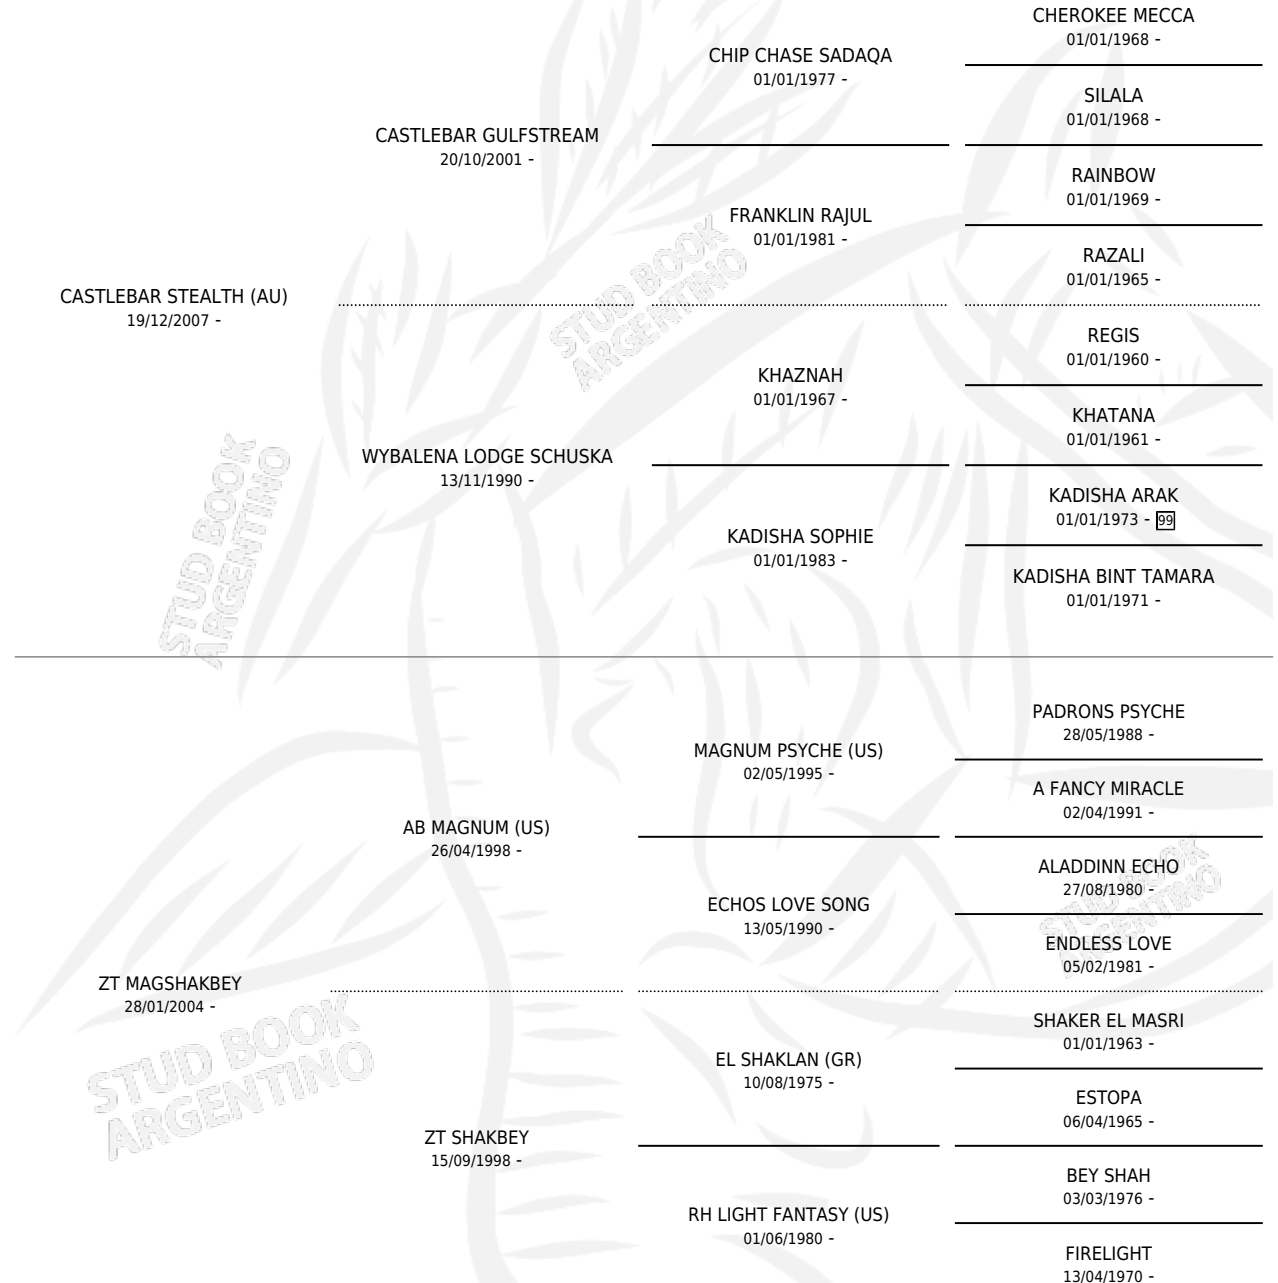

RAS FLOR DEL PAGO

por CASTLEBAR STEALTH (AU) y ZT MAGSHAKBEY por
AB MAGNUM (US)

Argentina · Hembra · Alazan · AP · 07/09/2016
Familia · Volumen 42

ESTADO

TIPIFICACIÓN SANGUÍNEA	X
TIPIFICACIÓN POR ADN	✓
PASAPORTE	✓
IDENTIFICACIÓN POR MICROCHIP	✓
REPRODUCTOR	X

Lugar de nacimiento: Las Cortaderas

Criador: Las Cortaderas

PEDIGREE

RAS FLOR DEL PAGO

Datos oficiales del Stud Book Argentino

Documento generado el 15/05/2026

studbook.org.ar