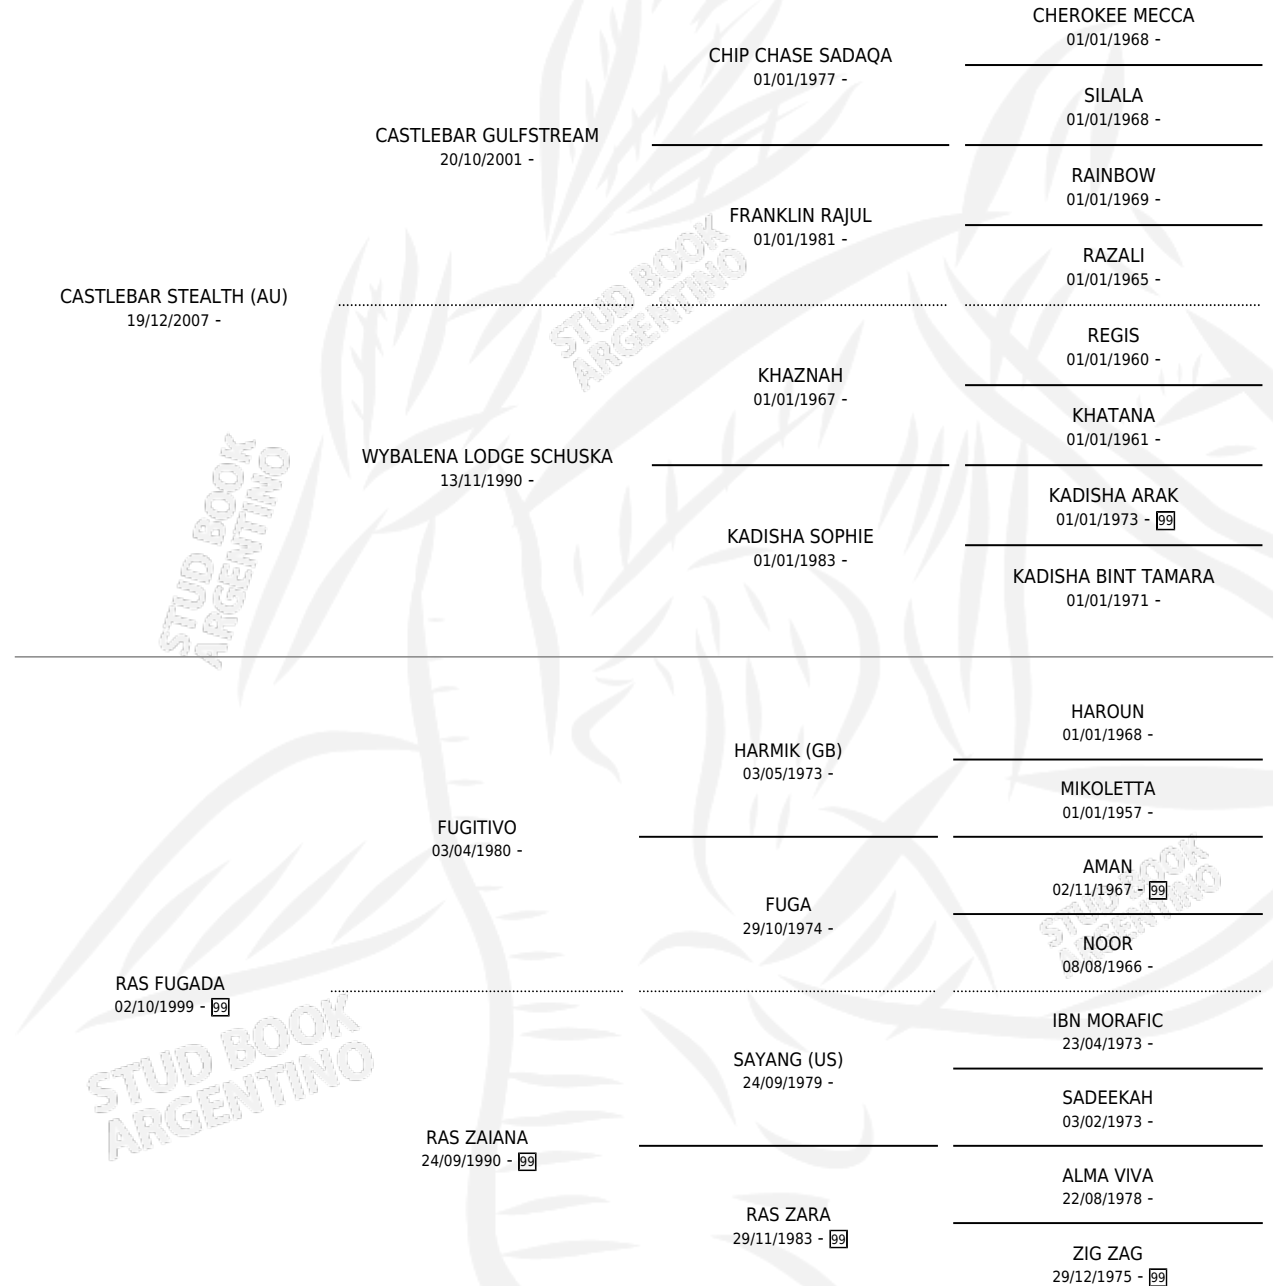

RAS SINFONIA

por CASTLEBAR STEALTH (AU) y RAS FUGADA por FUGITIVO

Argentina · Hembra · Tordillo · AP · 18/08/2016
Familia 99 · Volumen 42

ESTADO

TIPIFICACIÓN SANGUÍNEA	X
TIPIFICACIÓN POR ADN	✓
PASAPORTE	✓
IDENTIFICACIÓN POR MICROCHIP	✓
REPRODUCTOR	X

Lugar de nacimiento: Las Cortaderas

Criador: Las Cortaderas

PEDIGREE