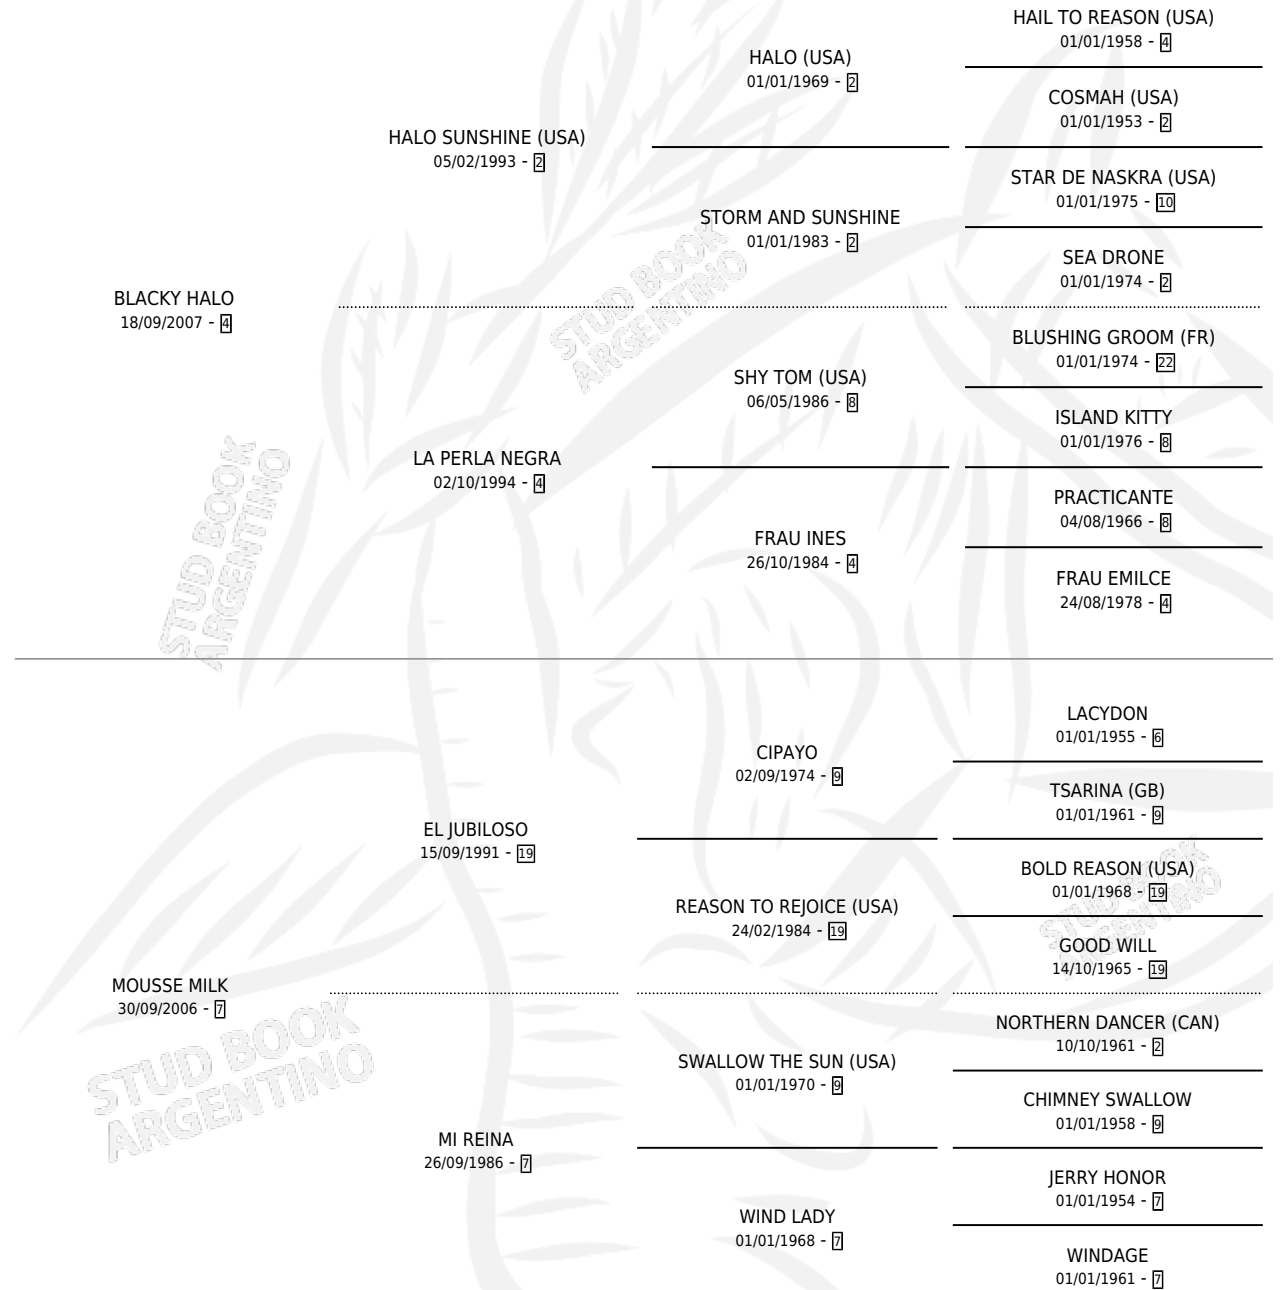

HATTA MILK

por **BLACKY HALO** y **MOUSSE MILK** por **EL JUBILOSO**

Argentina · Hembra · Tordillo · SP · 29/09/2016
Familia 7 · Volumen 42

ESTADO

TIPIFICACIÓN SANGUÍNEA	X
TIPIFICACIÓN POR ADN	X
PASAPORTE	X
IDENTIFICACIÓN POR MICROCHIP	✓
REPRODUCTOR	X

Lugar de nacimiento: Don Osvaldo

Criador: Don Osvaldo

PEDIGREE

HATTA MILK

Datos oficiales del Stud Book Argentino

Documento generado el 05/05/2026

studbook.org.ar