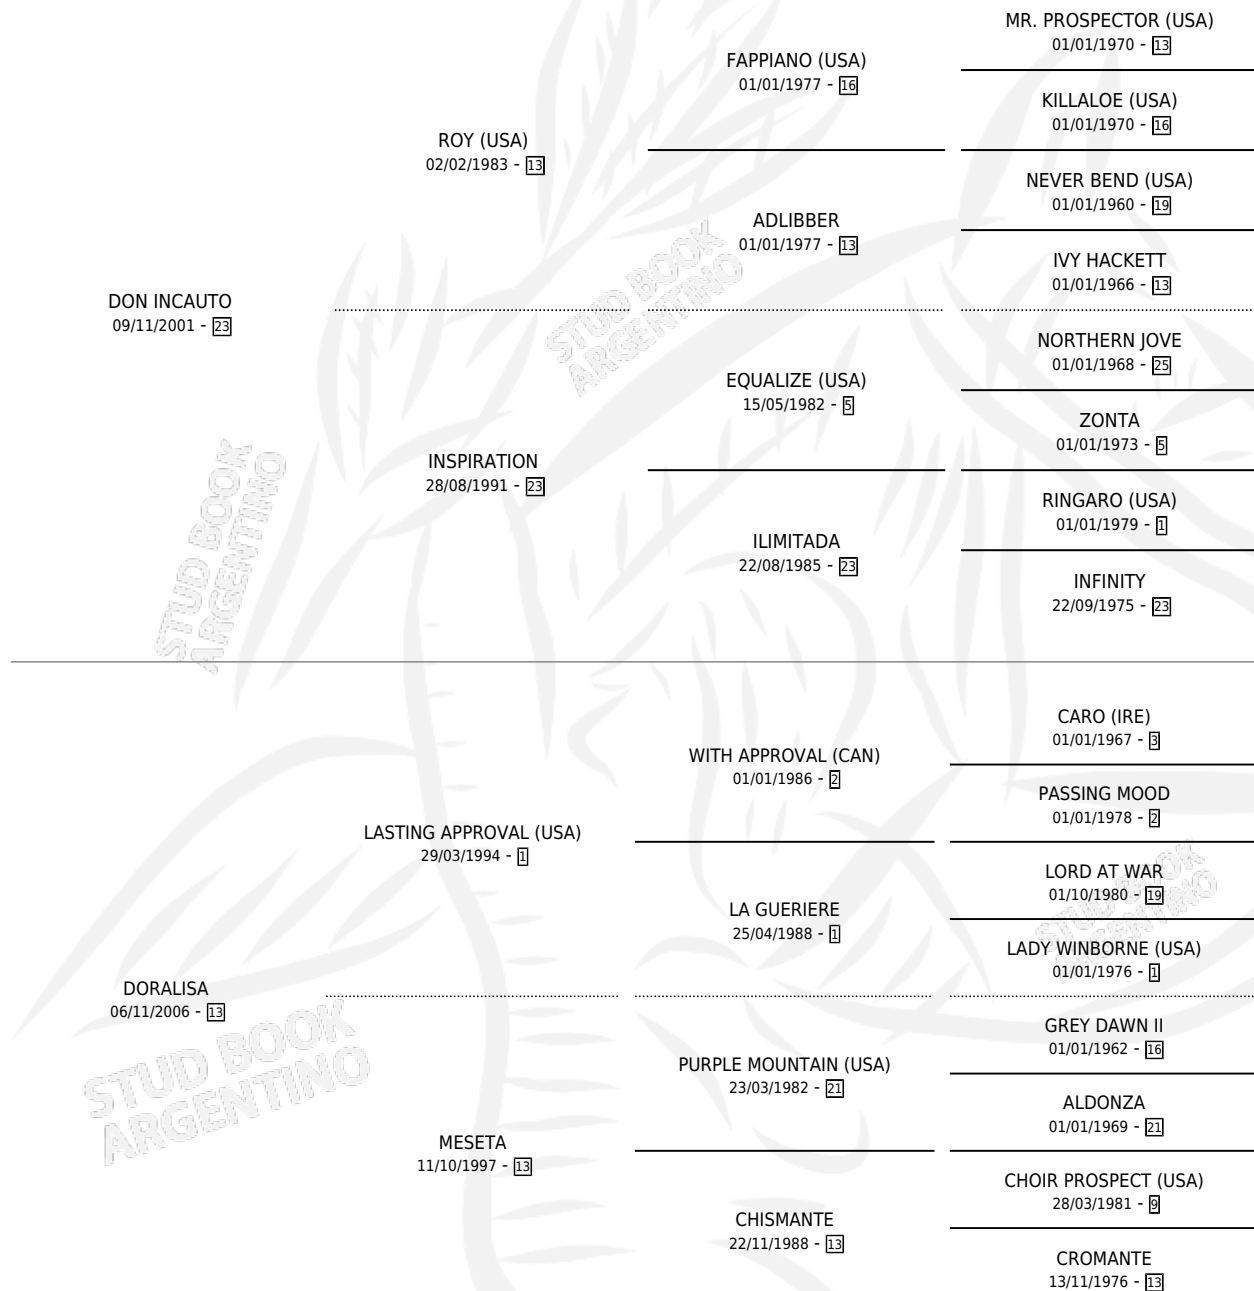

DELFINA LISA

por **DON INCAUTO** y **DORALISA** por **LASTING APPROVAL**
(USA)

Argentina · Hembra · Alazan · SP · 09/09/2016
Familia 13-e · Volumen 42

ESTADO

TIPIFICACIÓN SANGUÍNEA	X
TIPIFICACIÓN POR ADN	✓
PASAPORTE	✓
IDENTIFICACIÓN POR MICROCHIP	✓
REPRODUCTOR	✓

Lugar de nacimiento: La Providencia
Criador: Heiland Raul Roberto

PEDIGREE