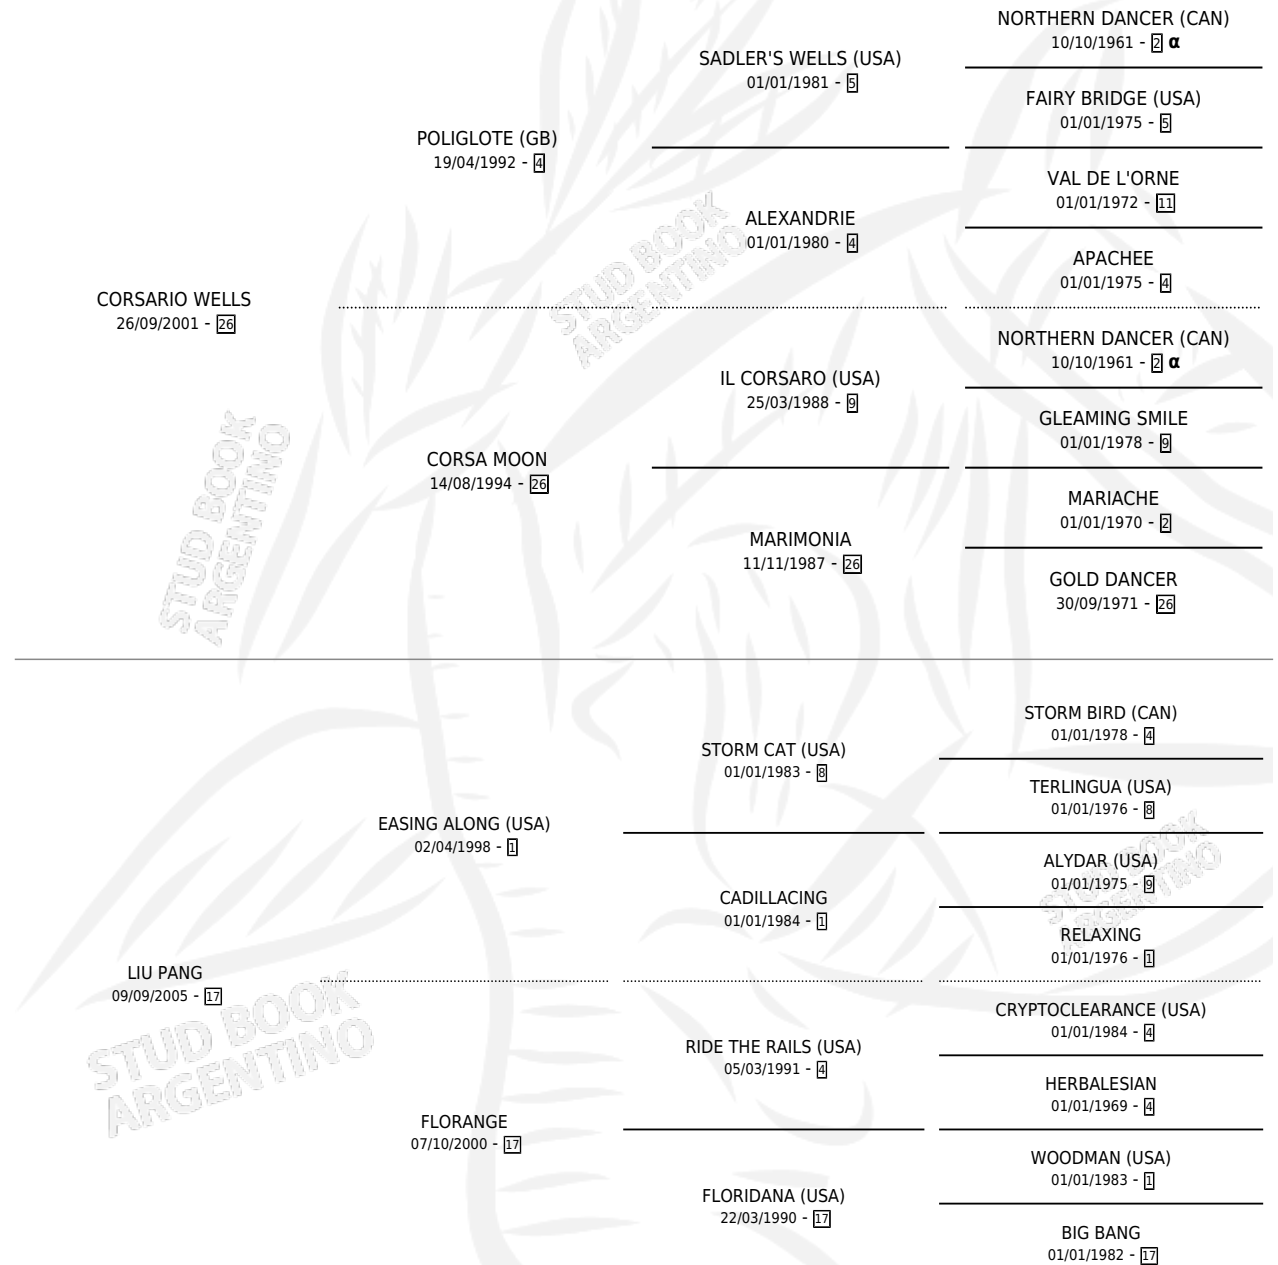

ALONG WELLS

por **CORSARIO WELLS** y **LIU PANG** por **EASING ALONG (USA)**

Argentina · Macho · Zaino · SP · 22/09/2016
Familia 17-b · Volumen 42

ESTADO

TIPIFICACIÓN SANGUÍNEA	X
TIPIFICACIÓN POR ADN	X
PASAPORTE	X
IDENTIFICACIÓN POR MICROCHIP	X
REPRODUCTOR	X

Lugar de nacimiento: Beclajor
Criador: Beclajor

PEDIGREE

INBREEDING : α

ALONG WELLS

Datos oficiales del Stud Book Argentino

Documento generado el 03/05/2026

studbook.org.ar