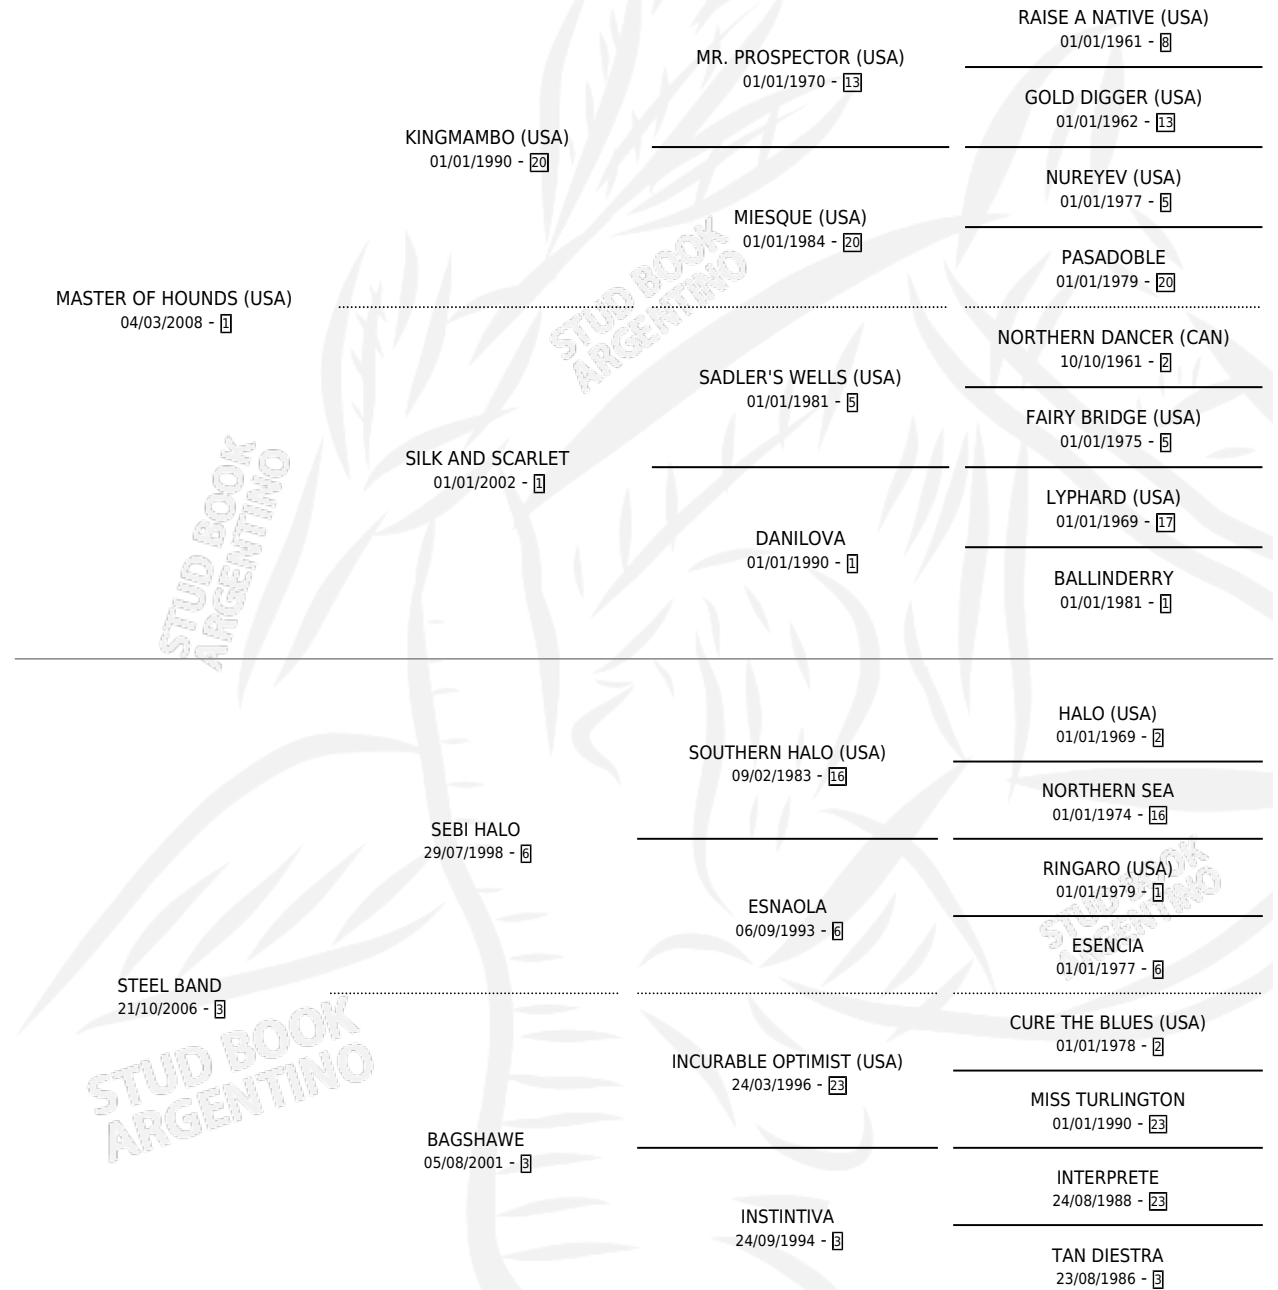

MARGARITAS

por **MASTER OF HOUNDS (USA)** y **STEEL BAND** por **SEBI HALO**

Argentina · Hembra · Zaino · SP · 04/09/2016
Familia 3-n · Volumen 42

ESTADO

TIPIFICACIÓN SANGUÍNEA	X
TIPIFICACIÓN POR ADN	✓
PASAPORTE	✓
IDENTIFICACIÓN POR MICROCHIP	✓
REPRODUCTOR	✓

Lugar de nacimiento: El Paraiso

Criador: El Paraiso

PEDIGREE