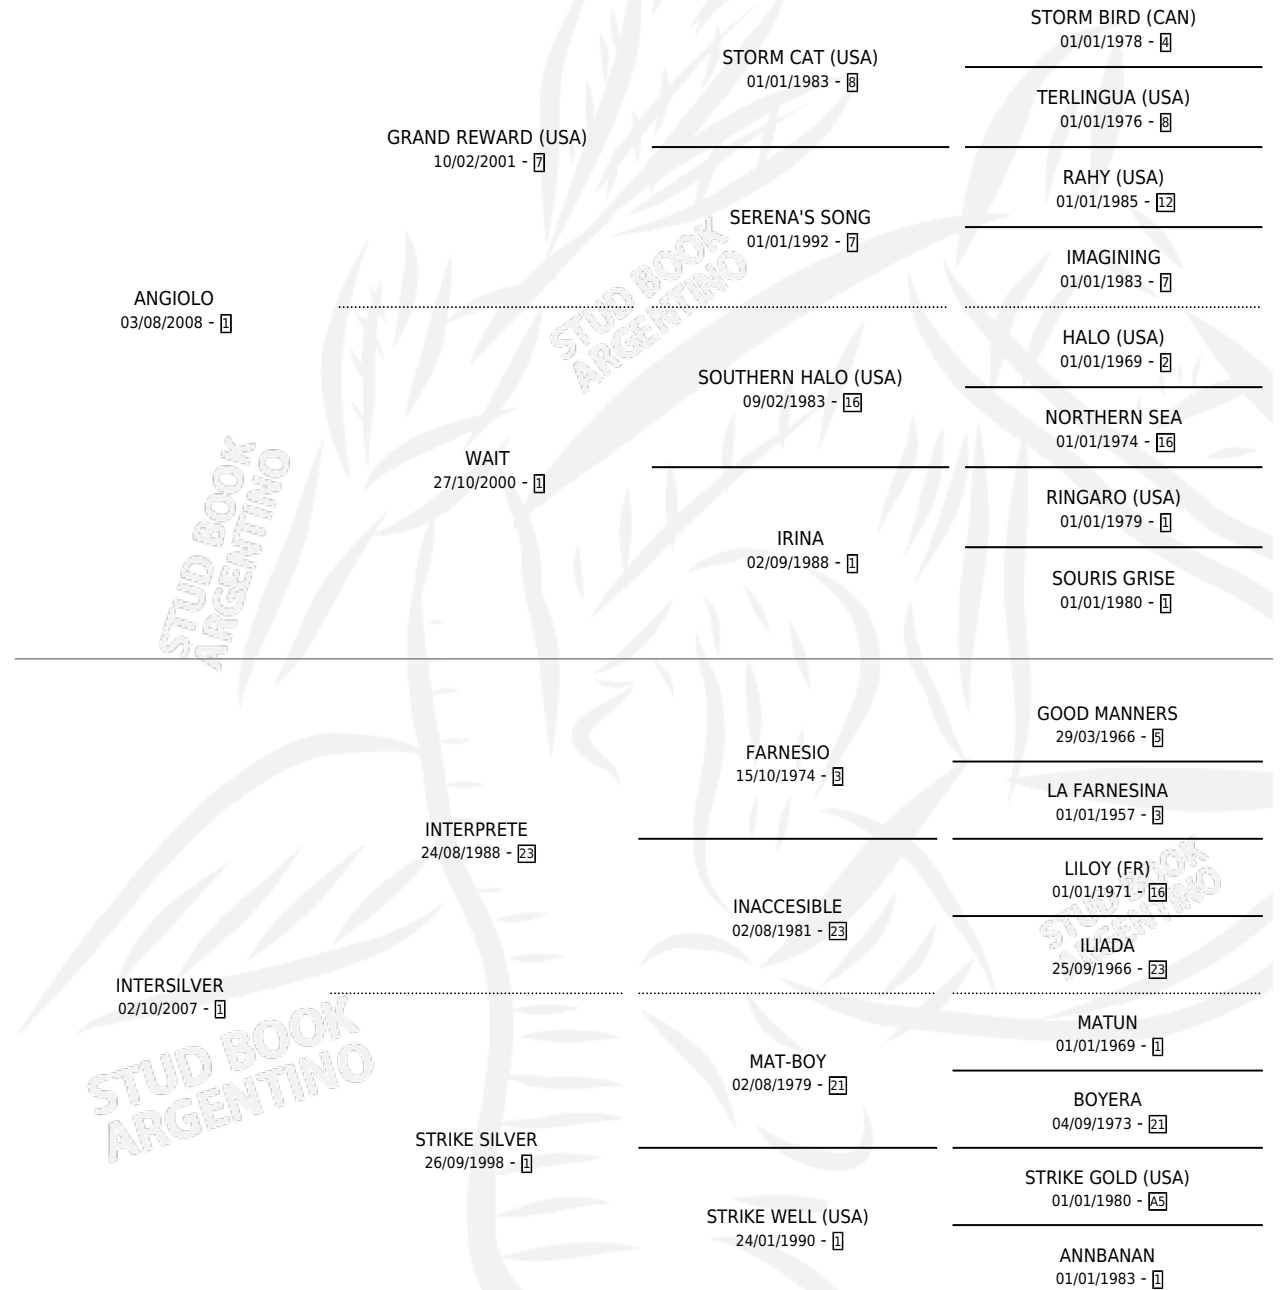

ALMA DE PLATA

por ANGIOLO y INTERSILVER por INTERPRETE

Argentina · Hembra · Zaino · SP · 05/09/2016
Familia 1 · Volumen 42

ESTADO

TIPIFICACIÓN SANGUÍNEA	X
TIPIFICACIÓN POR ADN	✓
PASAPORTE	✓
IDENTIFICACIÓN POR MICROCHIP	✓
REPRODUCTOR	✓

Lugar de nacimiento: El Paraiso

Criador: El Paraiso

PEDIGREE

CAMPAÑA

Solo carreras oficiales de Argentina

POR EDAD

EDAD	CC	1°	2°	3°	4°	5°	NP	CLC	CLG	CLCG1	CLGG1	IMPORTE	GANANCIA / CC
2 AÑOS	3	0	0	0	0	0	3	0	0	0	0	\$0	\$0
4 AÑOS	8	1	0	0	0	0	7	0	0	0	0	\$110,400	\$13,800
5 AÑOS	10	0	0	1	0	1	8	0	0	0	0	\$37,950	\$3,795
6 AÑOS	3	0	0	0	1	0	2	0	0	0	0	\$35,000	\$11,667
TOTALES	24	1	0	1	1	1	20	0	0	0	0	\$183,350	\$7,640
%		4.2%	0.0%	4.2%	4.2%	4.2%	83.3%	0.0%	0.0%	0.0%	0.0%		