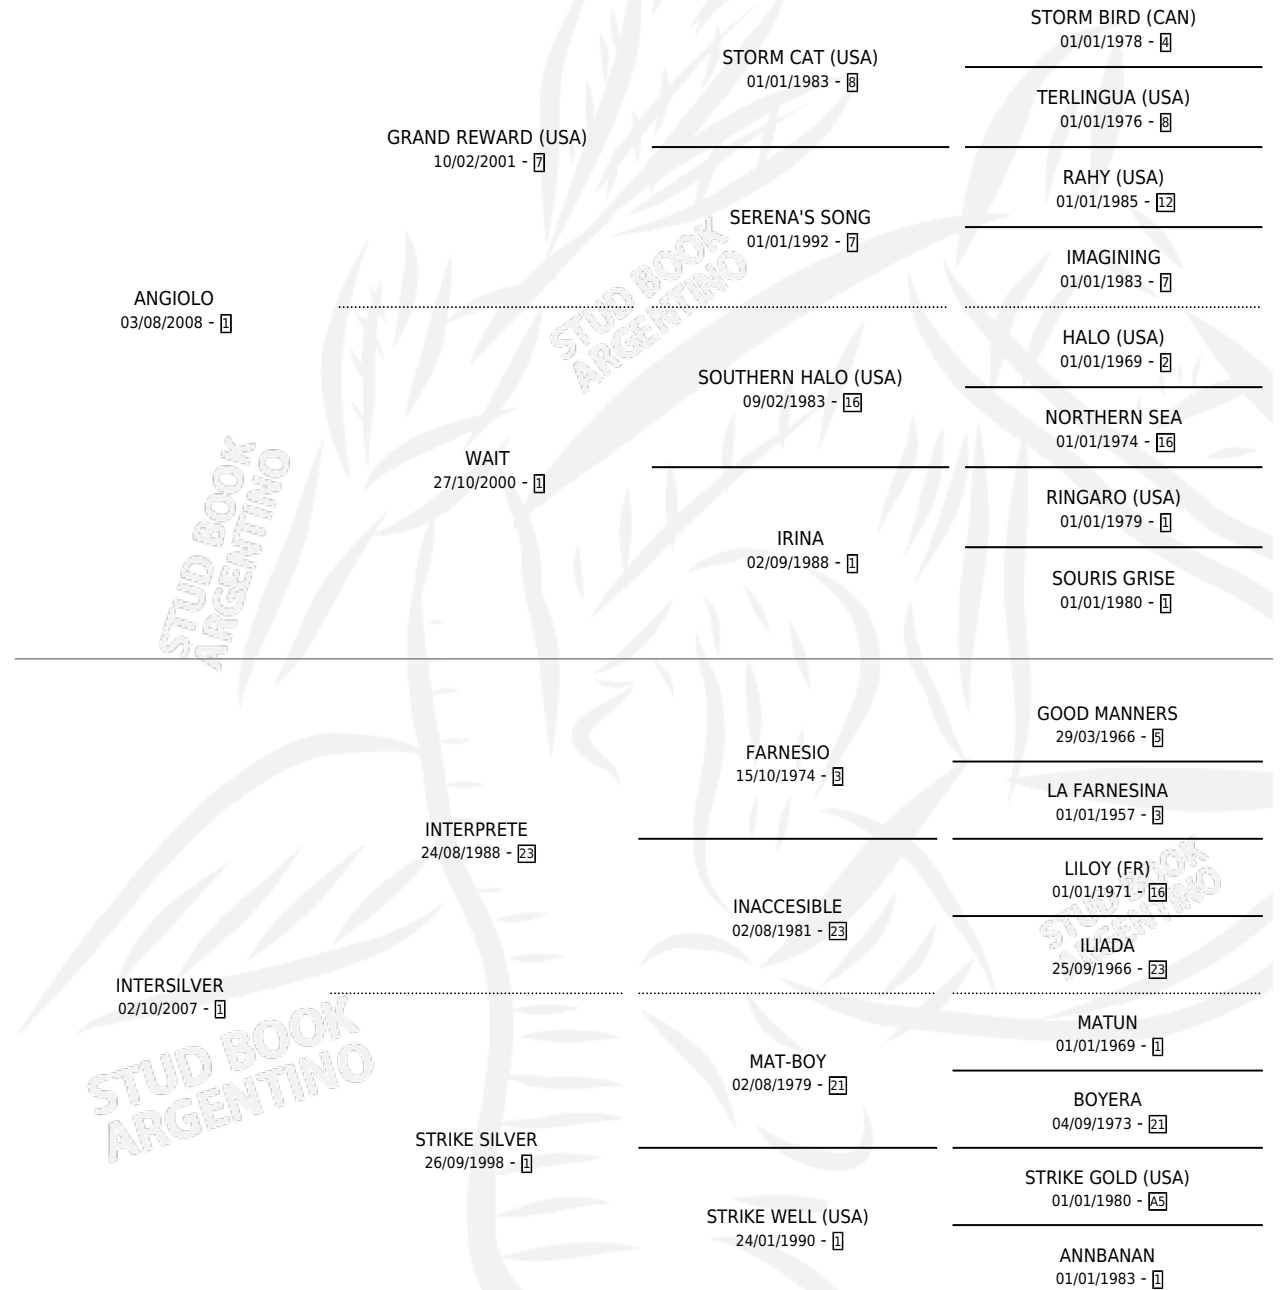

ALMA DE PLATA

por ANGILO y INTERSILVER por INTERPRETE

Argentina · Hembra · Zaino · SP · 05/09/2016
Familia 1 · Volumen 42

ESTADO

TIPIFICACIÓN SANGUÍNEA	X
TIPIFICACIÓN POR ADN	✓
PASAPORTE	✓
IDENTIFICACIÓN POR MICROCHIP	✓
REPRODUCTOR	✓

Lugar de nacimiento: El Paraiso

Criador: El Paraiso

PEDIGREE

CAMPAÑA

Solo carreras oficiales de Argentina

POR EDAD

EDAD	CC	1°	2°	3°	4°	5°	NP	CLC	CLG	CLCG1	CLGG1	IMPORTE	GANANCIA / CC
2 AÑOS	3	0	0	0	0	0	3	0	0	0	0	\$0	\$0
4 AÑOS	8	1	0	0	0	0	7	0	0	0	0	\$110,400	\$13,800
5 AÑOS	10	0	0	1	0	1	8	0	0	0	0	\$37,950	\$3,795
6 AÑOS	3	0	0	0	1	0	2	0	0	0	0	\$35,000	\$11,667
TOTALES	24	1	0	1	1	1	20	0	0	0	0	\$183,350	\$7,640
%		4.2%	0.0%	4.2%	4.2%	4.2%	83.3%	0.0%	0.0%	0.0%	0.0%		