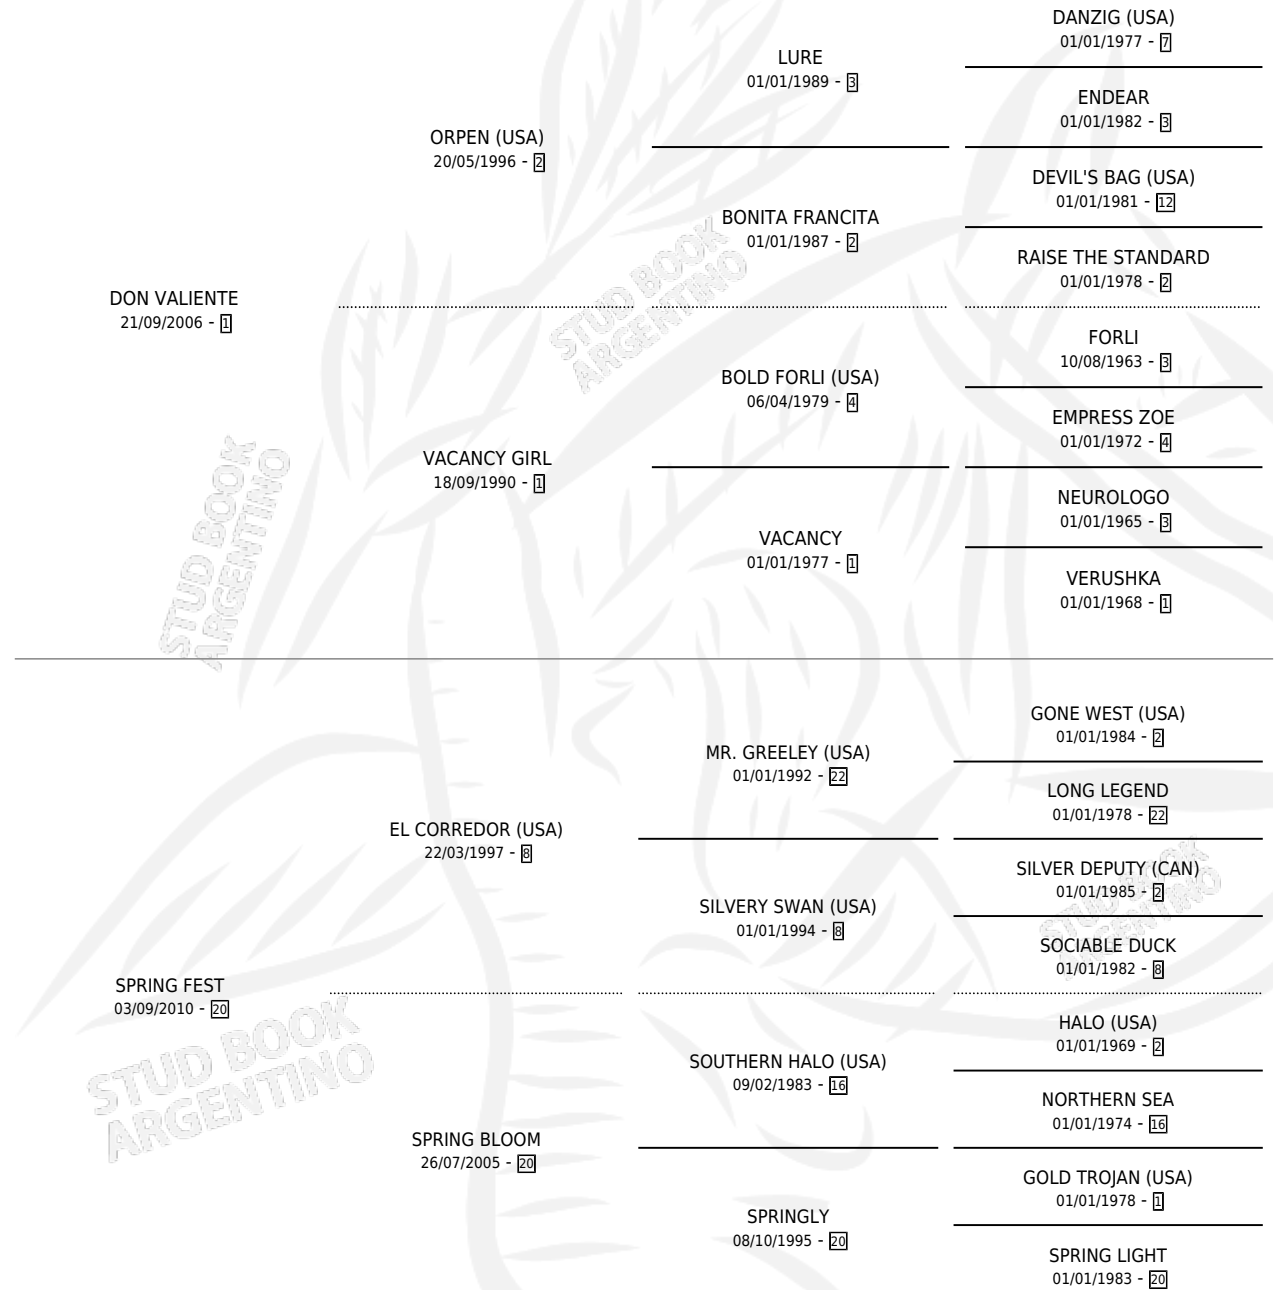

DORADUS

por **DON VALIENTE** y **SPRING FEST** por **EL CORREDOR**
(USA)

Argentina · Macho · Alazan · SP · 05/09/2016
Familia 20-c · Volumen 42

ESTADO

TIPIFICACIÓN SANGUÍNEA	X
TIPIFICACIÓN POR ADN	✓
PASAPORTE	✓
IDENTIFICACIÓN POR MICROCHIP	✓
REPRODUCTOR	X

Lugar de nacimiento: El Paraiso
Criador: El Paraiso

PEDIGREE