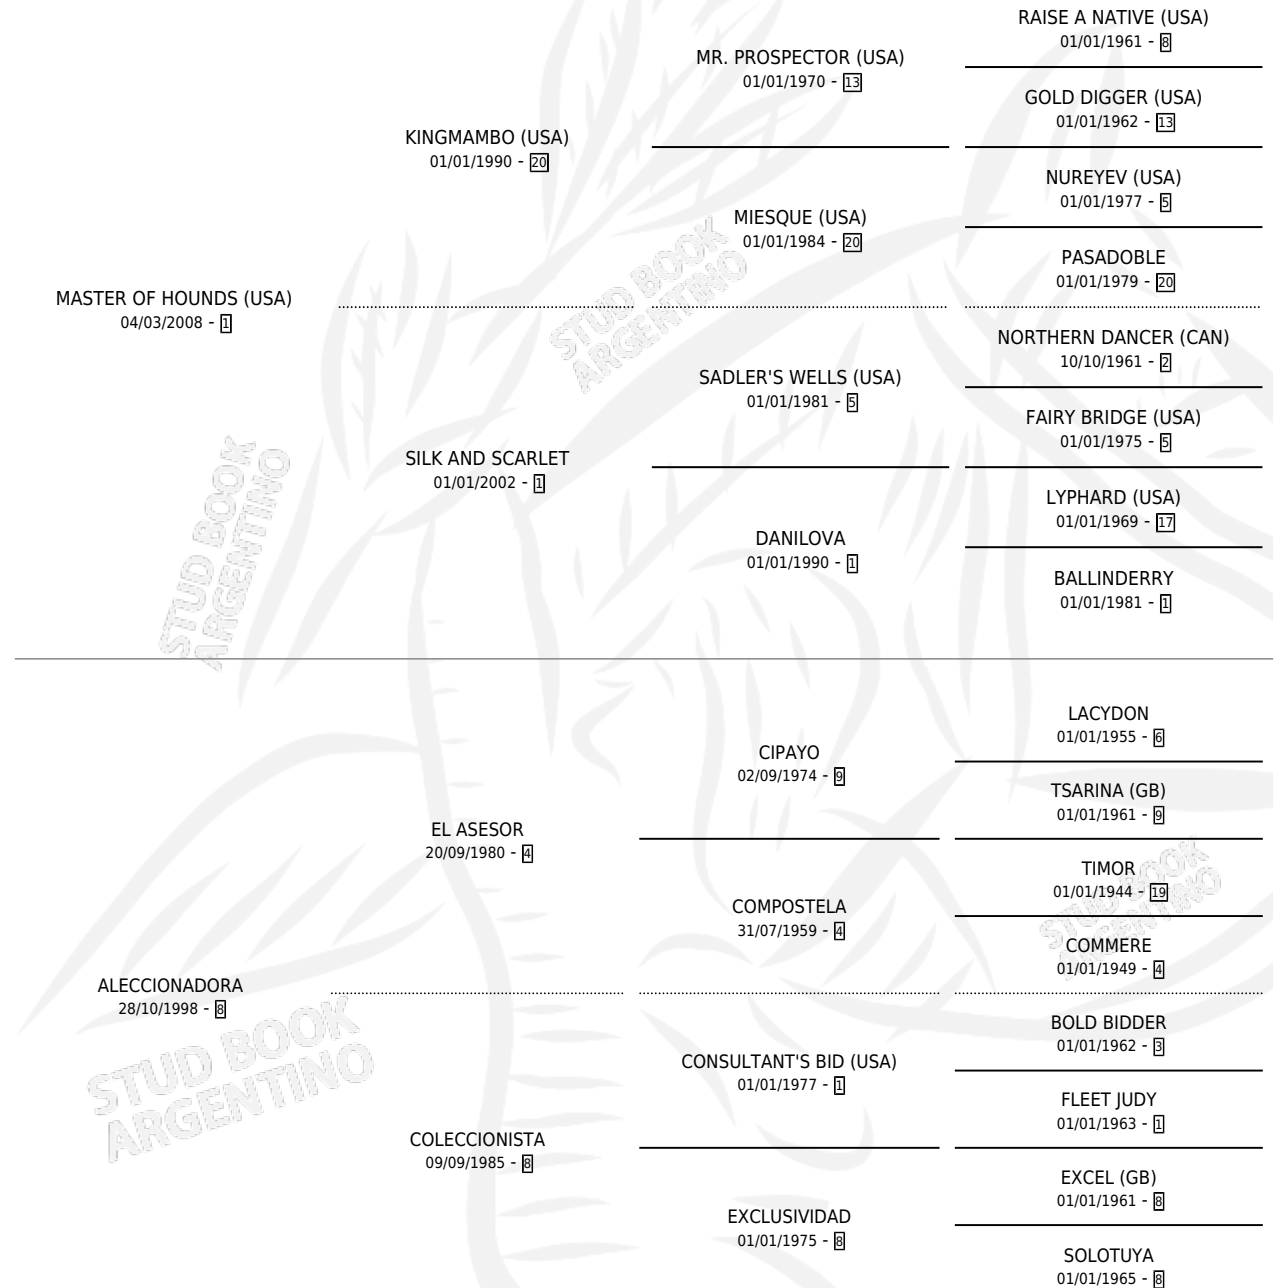

MATCHMAZE

por **MASTER OF HOUNDS (USA)** y **ALECCIONADORA** por **EL ASESOR**

Argentina · Macho · Zaino · SP · 06/09/2016
Familia 8-c · Volumen 42

ESTADO

TIPIFICACIÓN SANGUÍNEA	X
TIPIFICACIÓN POR ADN	✓
PASAPORTE	✓
IDENTIFICACIÓN POR MICROCHIP	✓
REPRODUCTOR	X

Lugar de nacimiento: El Paraíso

Criador: El Paraíso

PEDIGREE

CAMPAÑA

Solo carreras oficiales de Argentina

POR EDAD

EDAD	CC	1°	2°	3°	4°	5°	NP	CLC	CLG	CLCG1	CLGG1	IMPORTE	GANANCIA / CC
2 AÑOS	1	0	0	0	1	0	0	0	0	0	0	\$19,000	\$19,000
3 AÑOS	1	0	0	0	1	0	0	0	0	0	0	\$19,000	\$19,000
4 AÑOS	9	1	4	1	1	1	1	0	0	0	0	\$460,500	\$51,167
5 AÑOS	4	0	1	0	0	0	3	0	0	0	0	\$45,020	\$11,255
TOTALES	15	1	5	1	3	1	4	0	0	0	0	\$543,520	\$36,235
%		6.7%	33.3%	6.7%	20.0%	6.7%	26.7%	0.0%	0.0%	0.0%	0.0%		