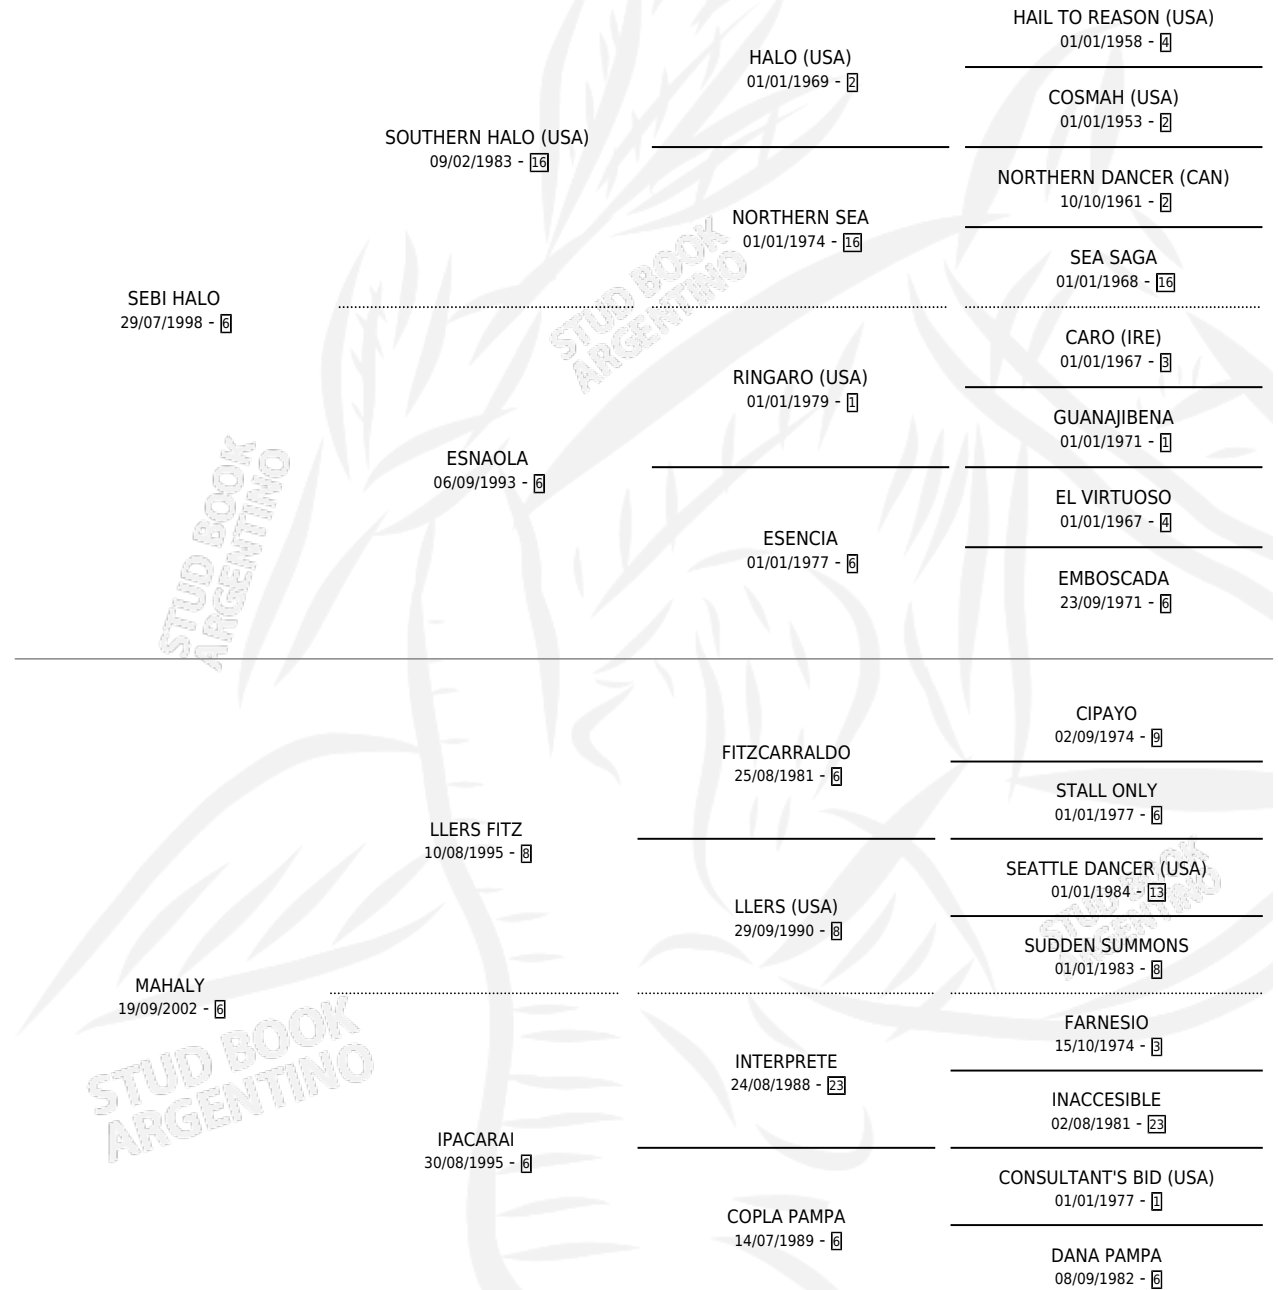

Lugar de nacimiento: El Paraiso

Criador: El Paraiso

~

HIJOS

	MACHOS	HEMBRAS
3 NACIERON	1	2
SIN ACTUACIONES		

PEDIGREE

CAMPAÑA

Solo carreras oficiales de Argentina