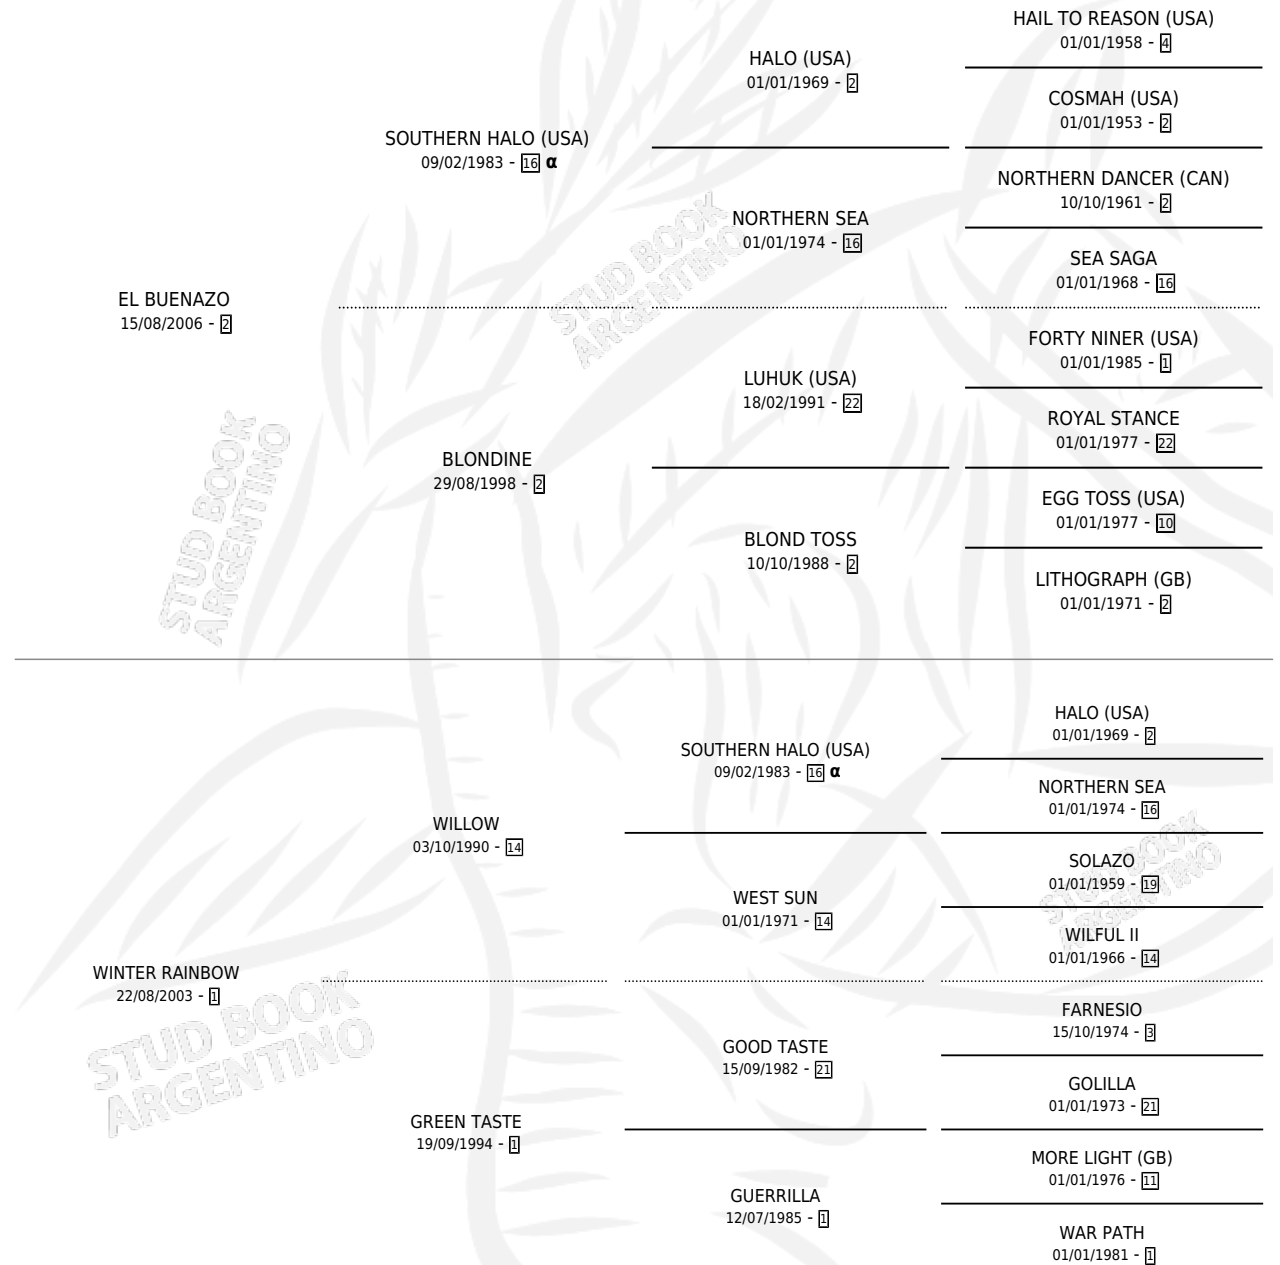

RAINBOW WILLOW

por **EL BUENAZO** y **WINTER RAINBOW** por **WILLOW**

Argentina · Hembra · Alazan · SP · 28/08/2016
Familia 1-x · Volumen 42

ESTADO

TIPIFICACIÓN SANGUÍNEA	X
TIPIFICACIÓN POR ADN	X
PASAPORTE	X
IDENTIFICACIÓN POR MICROCHIP	X
REPRODUCTOR	X

Lugar de nacimiento: El Yacare
Criador: Sittner Humberto Guillermo

PEDIGREE

INBREEDING : α

RAINBOW WILLOW

Datos oficiales del Stud Book Argentino

Documento generado el 27/04/2026

studbook.org.ar