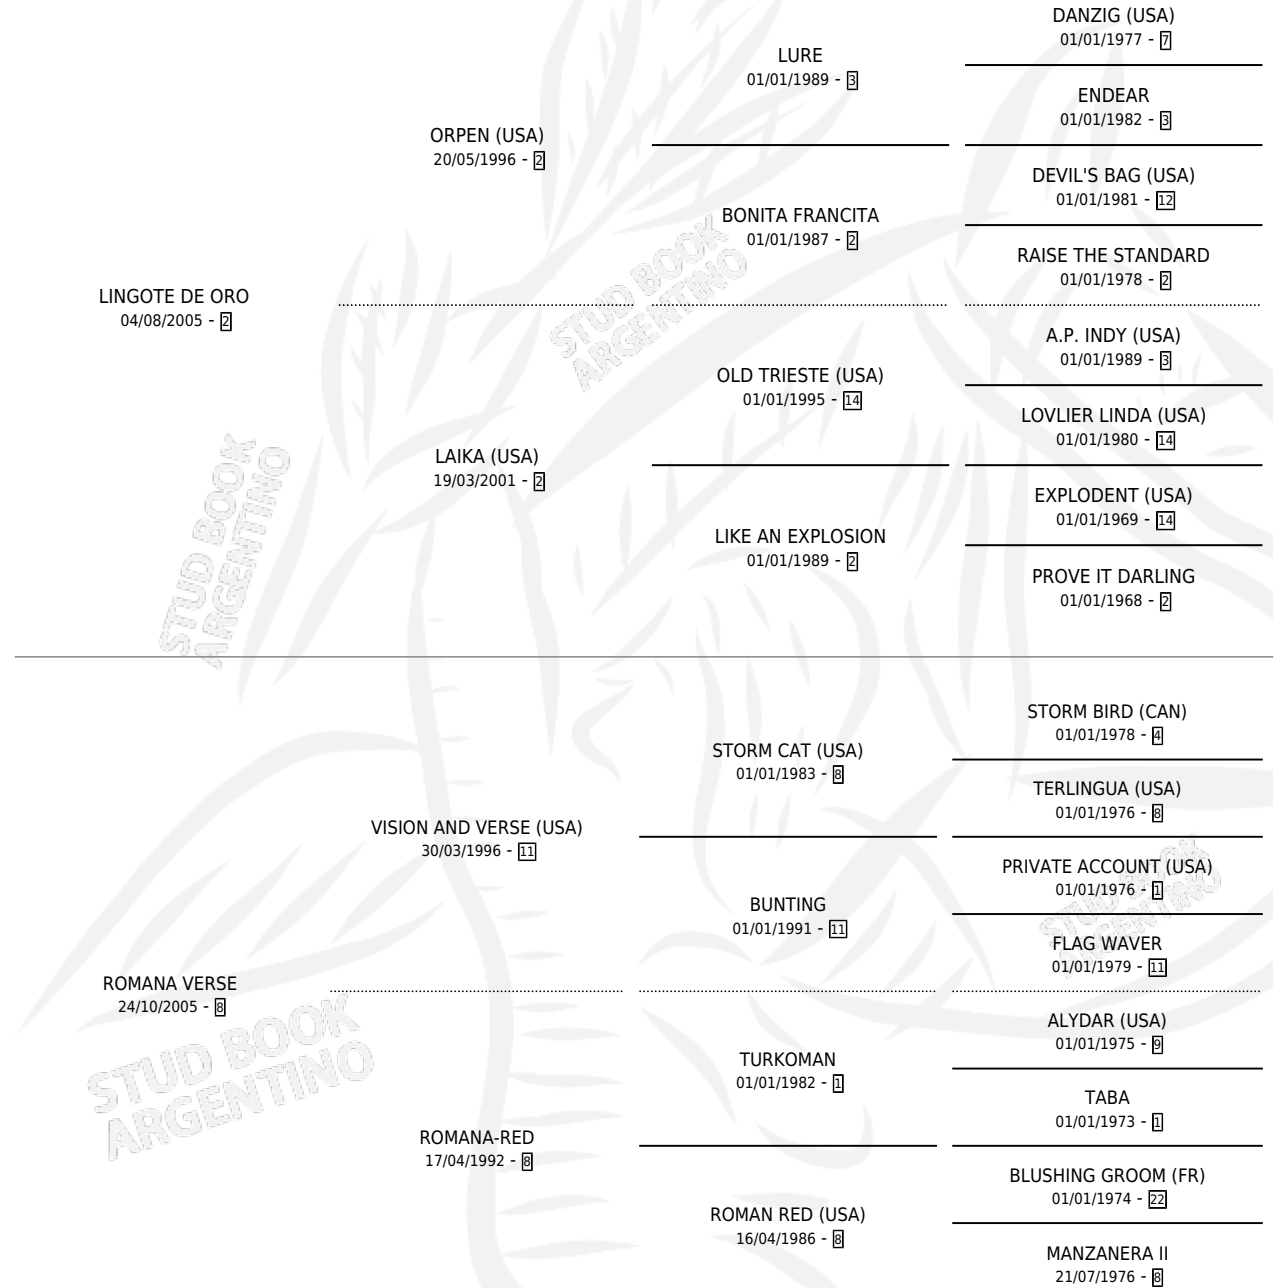

LINGOTE ROMANO

por LINGOTE DE ORO y ROMANA VERSE por VISION AND VERSE (USA)

Argentina · Macho · Zaino · SP · 22/08/2016
Familia 8-f · Volumen 42

ESTADO

TIPIFICACIÓN SANGUÍNEA	X
TIPIFICACIÓN POR ADN	✓
PASAPORTE	✓
IDENTIFICACIÓN POR MICROCHIP	✓
REPRODUCTOR	X

Lugar de nacimiento: El Arroyo
Criador: Reale Sebastian

PEDIGREE

LINGOTE ROMANO

Datos oficiales del Stud Book Argentino

Documento generado el 04/05/2026

studbook.org.ar