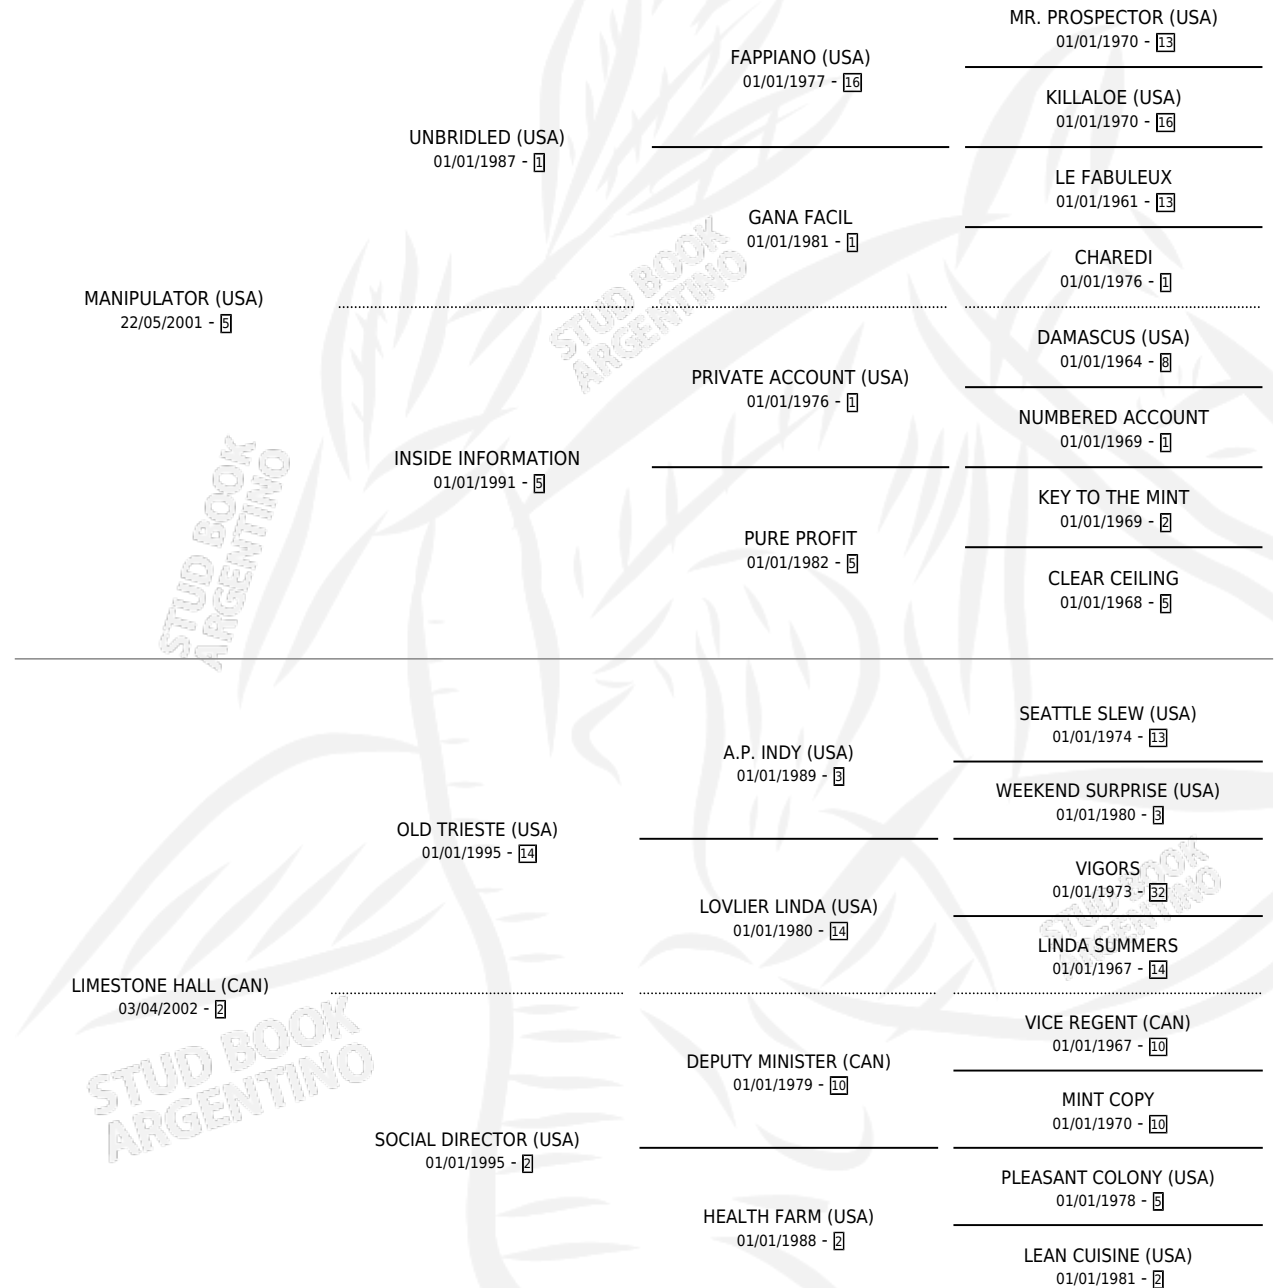

LUCATELLO

por **MANIPULATOR (USA)** y **LIMESTONE HALL (CAN)** por **OLD TRIESTE (USA)**

Argentina · Macho · Zaino · SP · 08/09/2016
Familia 2-c · Volumen 42

ESTADO

TIPIFICACIÓN SANGUÍNEA	X
TIPIFICACIÓN POR ADN	✓
PASAPORTE	✓
IDENTIFICACIÓN POR MICROCHIP	✓
REPRODUCTOR	X

Lugar de nacimiento: La Pasion
Criador: La Pasion

PEDIGREE

CAMPAÑA

Solo carreras oficiales de Argentina

POR EDAD

EDAD	CC	1°	2°	3°	4°	5°	NP	CLC	CLG	CLCG1	CLGG1	IMPORTE	GANANCIA / CC
4 AÑOS	5	0	0	0	0	0	5	0	0	0	0	\$0	\$0
5 AÑOS	1	0	0	0	0	0	1	0	0	0	0	\$0	\$0
TOTALES	6	0	0	0	0	0	6	0	0	0	0	\$0	\$0
%		0.0%	0.0%	0.0%	0.0%	0.0%	100%	0.0%	0.0%	0.0%	0.0%		