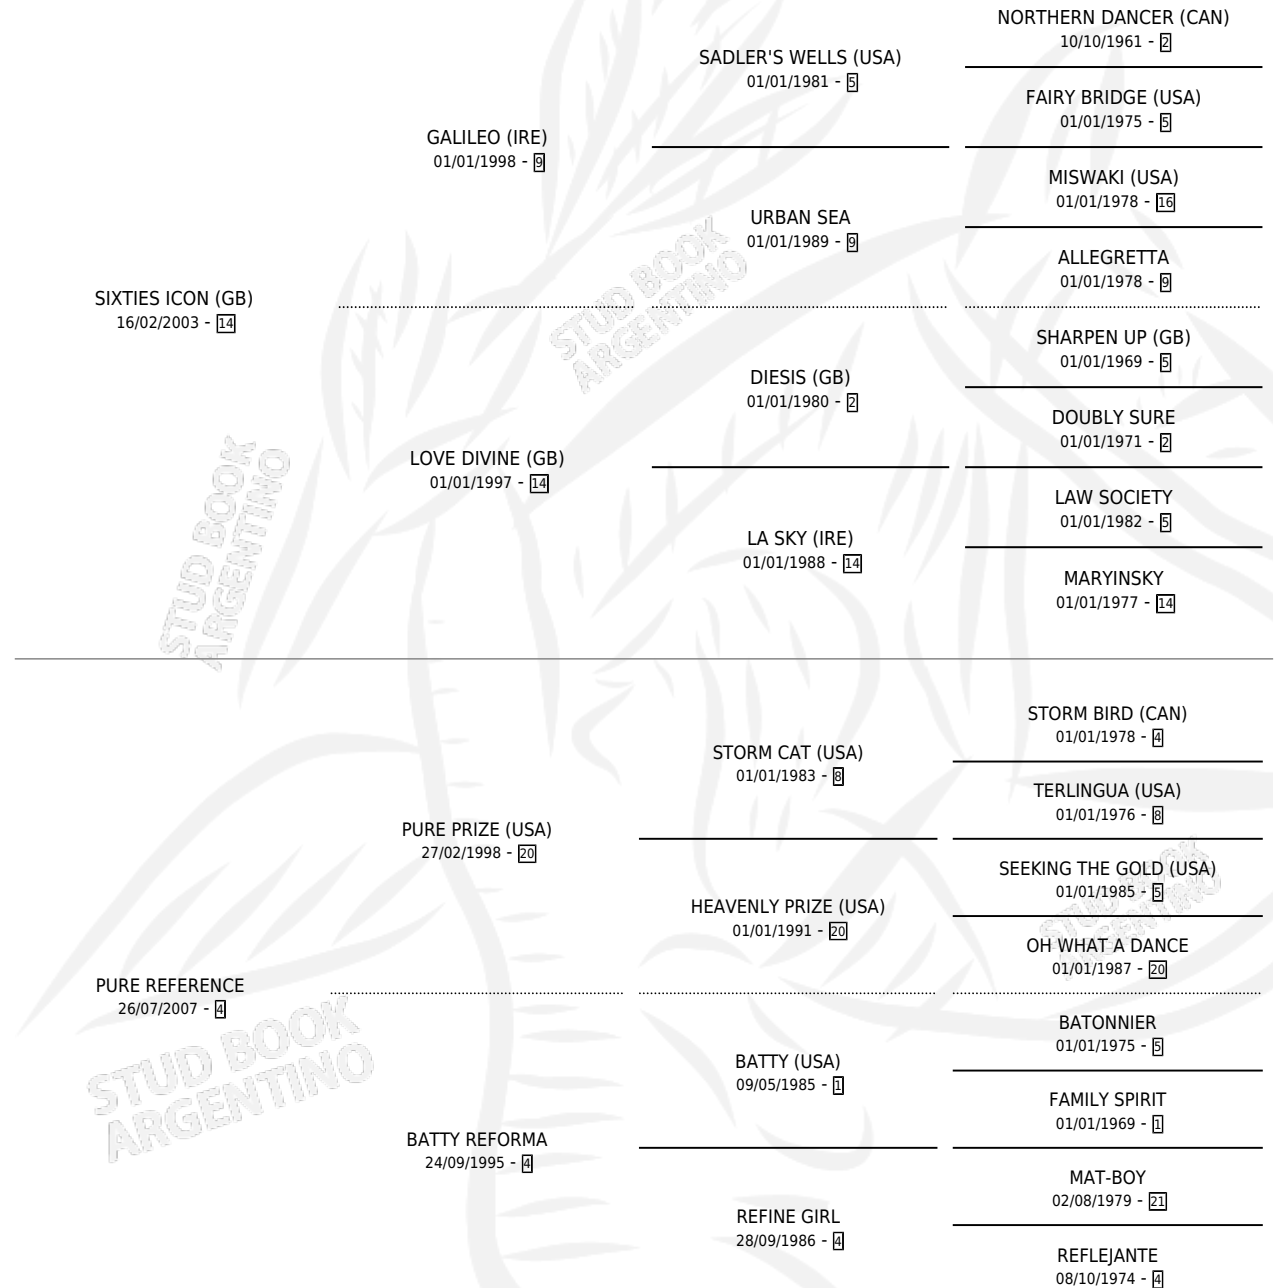

EL COLMO

por **SIXTIES ICON (GB)** y **PURE REFERENCE** por **PURE PRIZE (USA)**

Argentina · Macho · Alazan · SP · 12/09/2016
Familia 4-k · Volumen 42

ESTADO

TIPIFICACIÓN SANGUÍNEA	X
TIPIFICACIÓN POR ADN	✓
PASAPORTE	✓
IDENTIFICACIÓN POR MICROCHIP	✓
REPRODUCTOR	X

Lugar de nacimiento: El Arroyo
Criador: Reale Sebastian

PEDIGREE

CAMPAÑA

Solo carreras oficiales de Argentina

POR EDAD

EDAD	CC	1°	2°	3°	4°	5°	NP	CLC	CLG	CLCG1	CLGG1	IMPORTE	GANANCIA / CC
2 AÑOS	2	0	0	0	0	0	2	1	0	0	0	\$0	\$0
3 AÑOS	5	0	0	1	1	0	3	1	0	0	0	\$19,031	\$3,806
4 AÑOS	2	0	0	1	0	0	1	0	0	0	0	\$18,200	\$9,100
5 AÑOS	5	2	1	0	2	0	0	0	0	0	0	\$248,875	\$49,775
6 AÑOS	1	0	0	0	0	0	1	1	0	0	0	\$0	\$0
TOTALES	15	2	1	2	3	0	7	3	0	0	0	\$286,106	\$19,074
%		13.3%	6.7%	13.3%	20.0%	0.0%	46.7%	20.0%	0.0%	0.0%	0.0%		