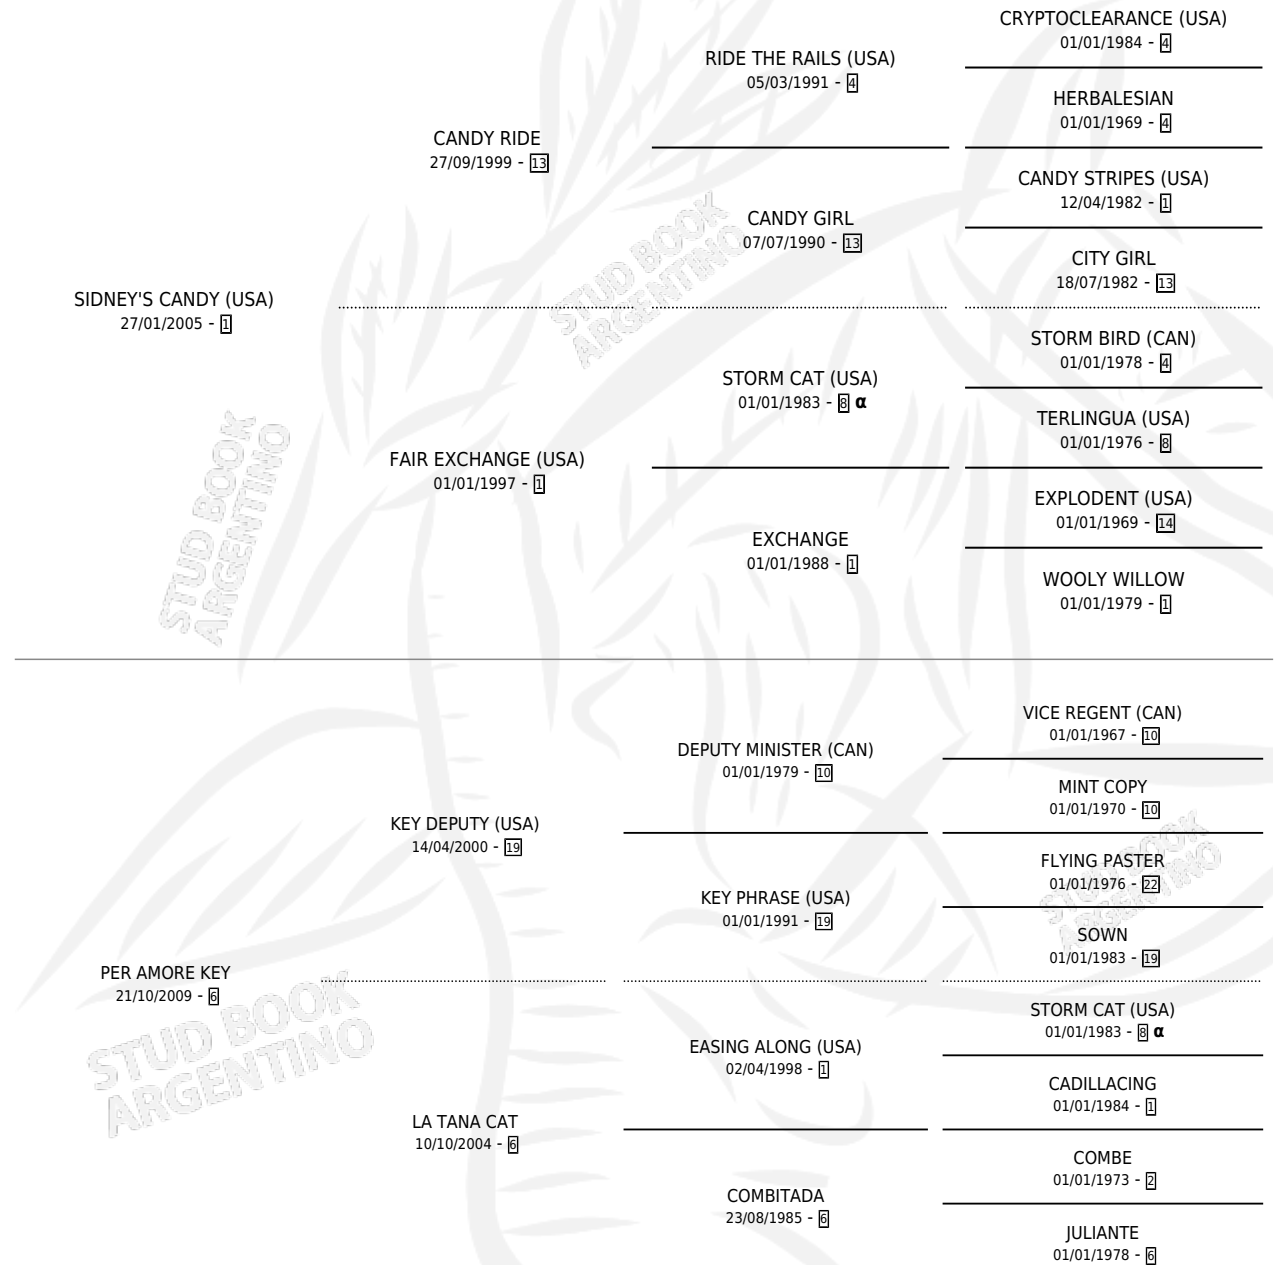

CANDY AMORE

por **SIDNEY'S CANDY (USA)** y **PER AMORE KEY** por **KEY DEPUTY (USA)**

Argentina · Hembra · Alazan · SP · 27/08/2016
Familia 6-d · Volumen 42

ESTADO

TIPIFICACIÓN SANGUÍNEA	X
TIPIFICACIÓN POR ADN	✓
PASAPORTE	✓
IDENTIFICACIÓN POR MICROCHIP	✓
REPRODUCTOR	X

Lugar de nacimiento: El Arroyo
Criador: Reale Nicolas y Reale Agustin

PEDIGREE

INBREEDING : α

CANDY AMORE

Datos oficiales del Stud Book Argentino

Documento generado el 01/05/2026

studbook.org.ar