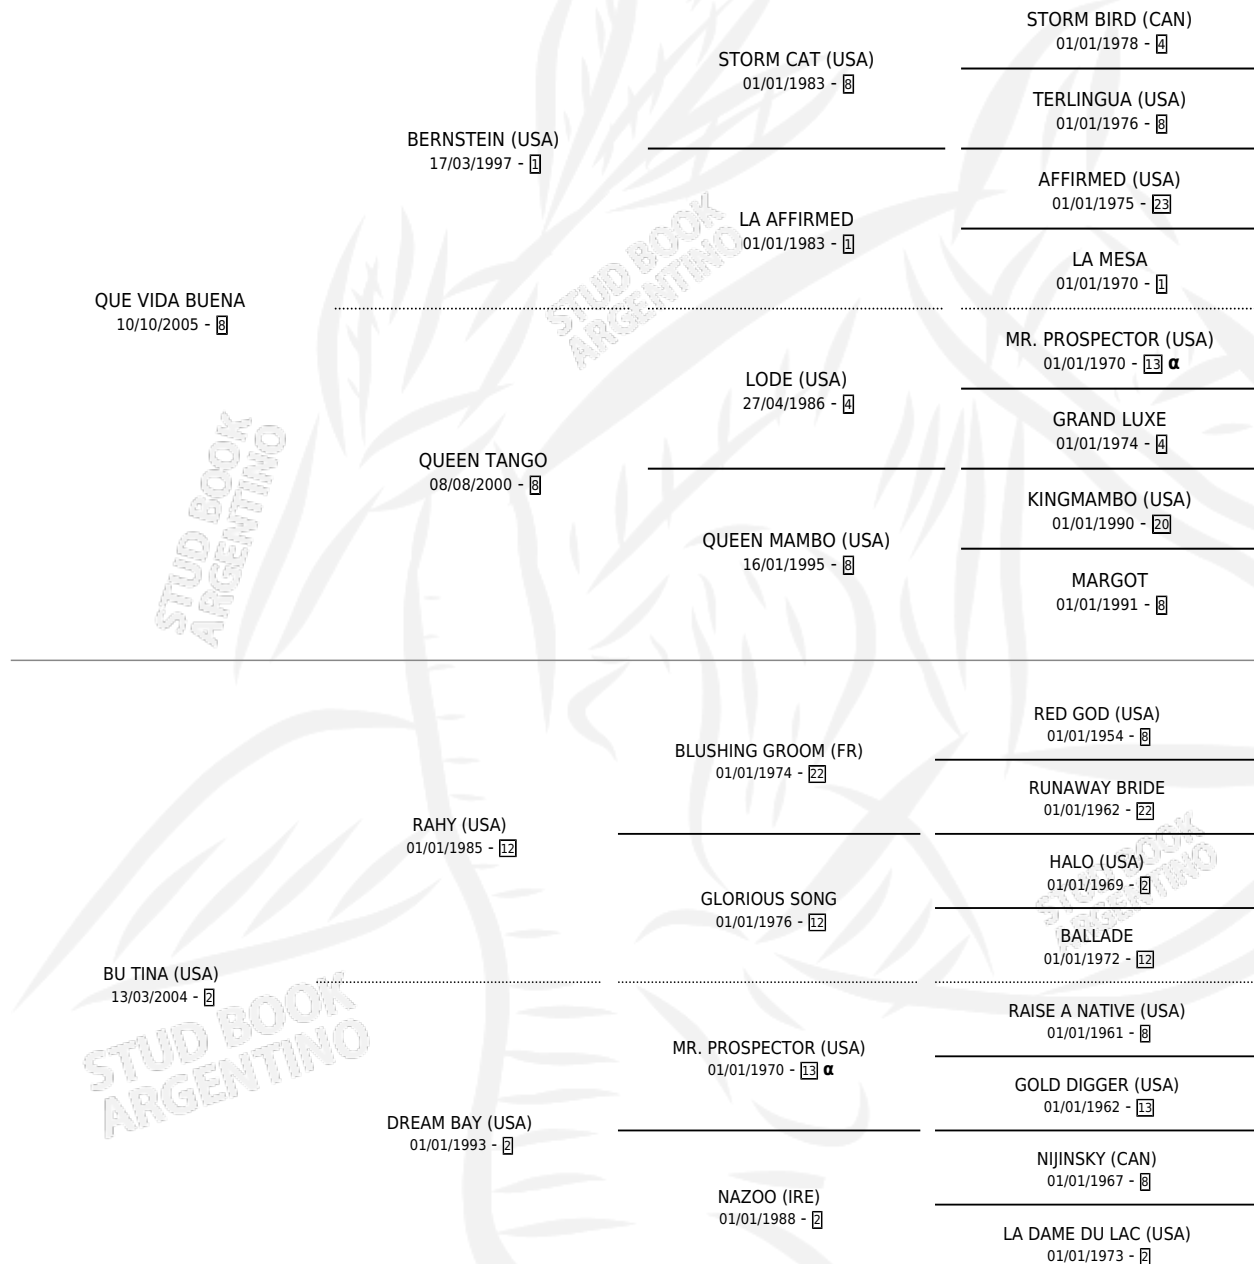

# QUE ESMERALDA

por QUE VIDA BUENA y BU TINA (USA) por RAHY (USA)

Argentina · Hembra · Zaino · SP · 20/09/2016  
Familia 2-d · Volumen 42

## ESTADO

TIPIFICACIÓN SANGUÍNEA	X
TIPIFICACIÓN POR ADN	✓
PASAPORTE	✓
IDENTIFICACIÓN POR MICROCHIP	✓
REPRODUCTOR	✓

**Lugar de nacimiento:** Don Florentino

**Criador:** Don Florentino

## PEDIGREE

INBREEDING : α